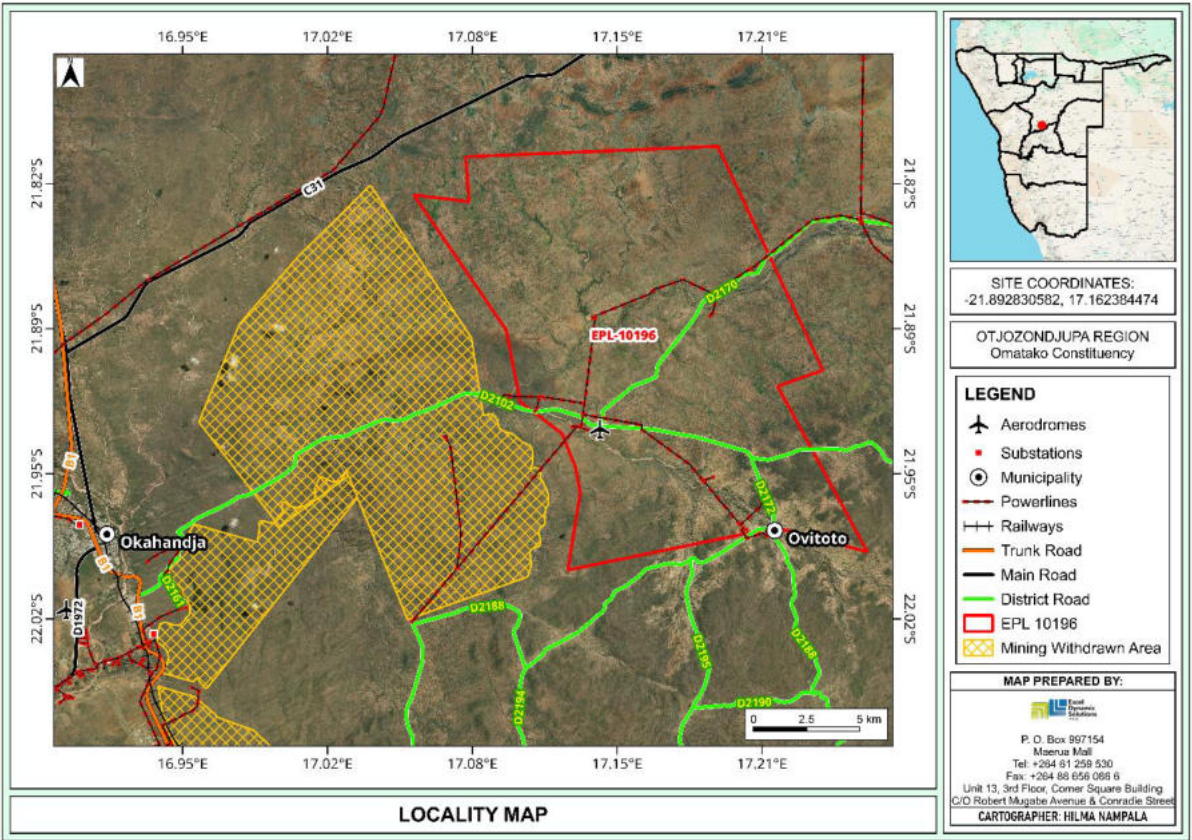

Site Map

Latitude: -21.892830582

Longitude: 17.162384474