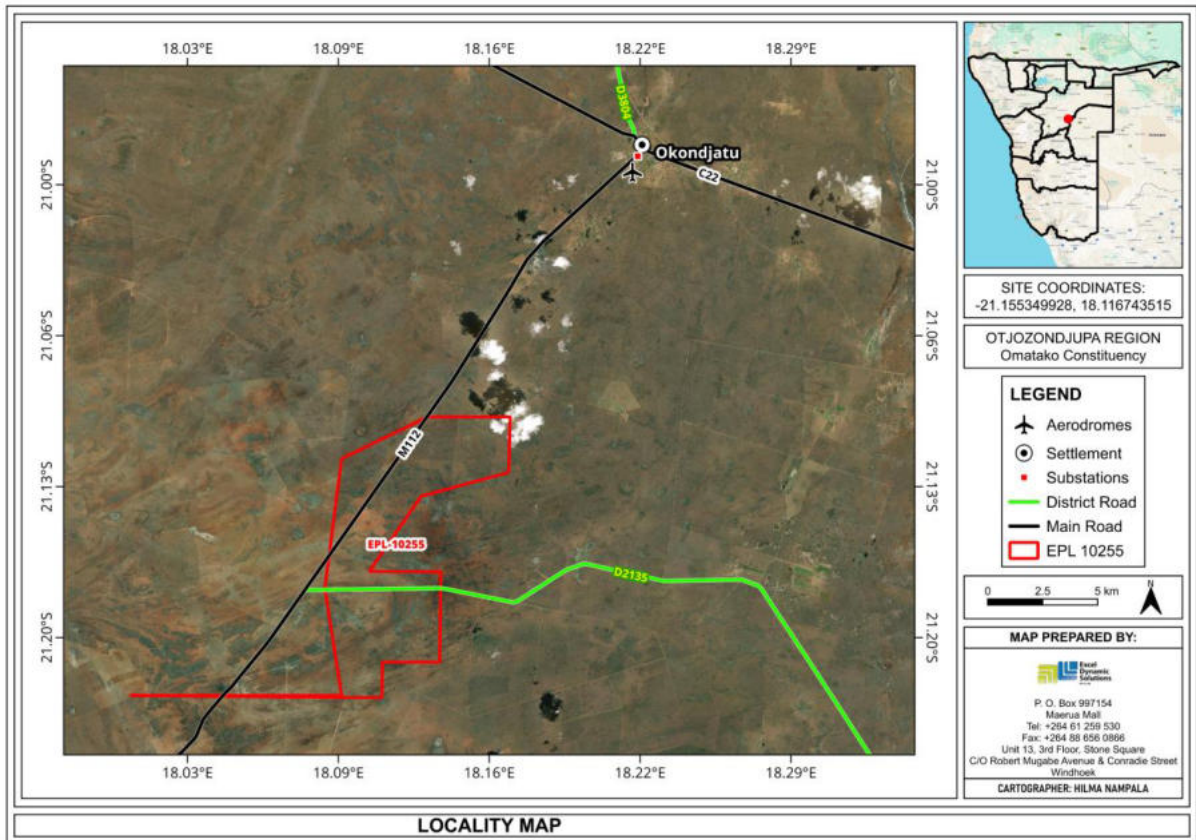

# Site Map

**Latitude: -21.155349928**

**Longitude: 18.116743515**