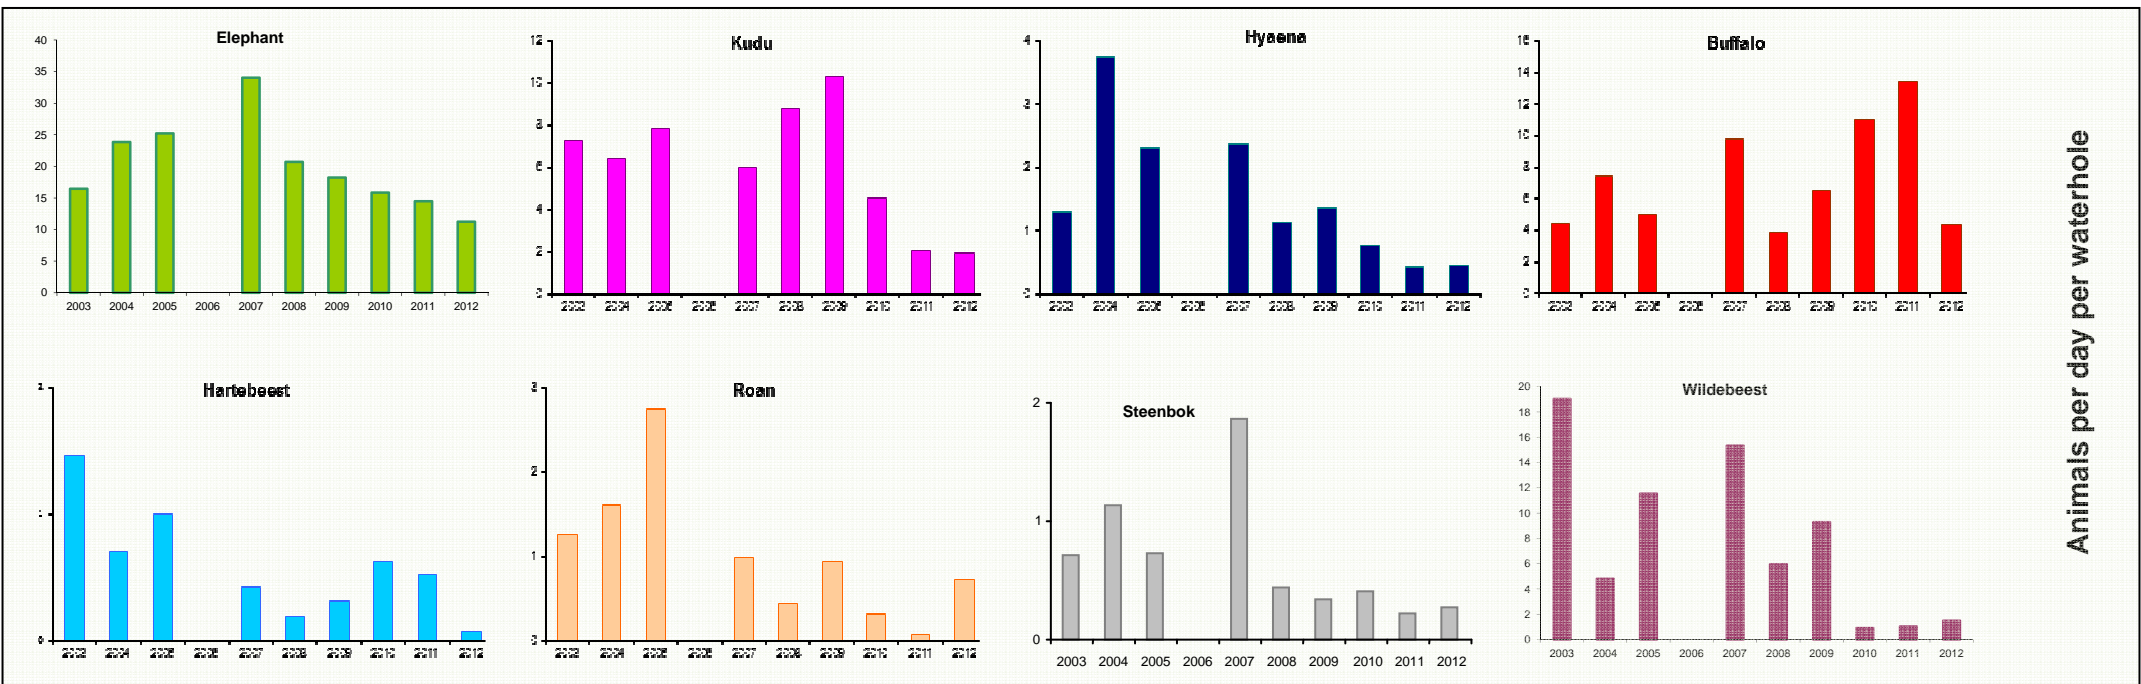

FULL MOON WATERHOLE COUNTS: NYAE NYAE CONSERVANCY

2012

Animals seen during the count

Species	//Achoach	//Xaece	/Angloah	Baraka	Boboha	Boma	Buffalo 1	Buffalo 2	Buffalo 3	Buffalo 4/Kiewiet	Djokhoe	G/aioan	G=aing=ogo	Grenspos	Gura	Makuri	N#ama Pan	Nhoma pos 1	Nhoma pos 2	Nyae Khaba	Nyae Nyae	Taragaga	Xamsa	Xinni Xuri	Total	
Buffalo							48	49	98	12															207	
Duiker													10						1					1	12	
Eland		39																							39	
Elephant	23	32	92	11	2							56	187	4	69	3	31	2				10	13	5	540	
Gemsbok																								3	3	
Hartebeest	3																								3	
Hyaena	2	1	2	3									3		1		2	5	1	1					1	22
Jackal	2			3		5							5		5	1	1	2	1						25	
Kudu	18	29	1		2			10				4	1	15		5			7					6	98	
Leopard											1		1	1											3	
Lion																									1	
Ostrich																		3		2					5	
Rhino							3		8	8												1			19	
Roan			1	14											27			1						1	44	
Springbok						87														7	16				110	
Steenbok	4		3											1			1	4			1				14	
Warthog		5	1	2		4									10	1	18	21	4					17	83	
Wild dog										5								2							7	
Wildebeest	2	38		3		5							6		28										82	

Waterhole estimates

DF = drinking frequency

Species	DF	//Achoach	//Xaece	/Angloah	Baraka	Boboha	Boma	Buffalo 1	Buffalo 2	Buffalo 3	Buffalo 4/Kiewiet	Djokhoe	G/aioan	G=aing=ogo	Grenspos	Gura	Makuri	N#ama Pan	Nhoma pos 1	Nhoma pos 2	Nyae Khaba	Nyae Nyae	Taragaga	Xamsa	Xinni Xuri	Total
Count days		2	2	2	2	2	2	2	2	2	2	2	2	2	2	2	2	2	2	2	2	2	2	2	2	48
Buffalo	1							24	24	49	6															104
Duiker	4													20					2					2		24
Eland	4		78																							78
Elephant	1.8	21	29	83	10	2							50	168	4	62	3	28	2				9	12	4	486
Gemsbok	4																								6	6
Hartebeest	2	3																								3
Hyaena	2	2	1	2	3								3		1		2	5	1	1					1	22
Jackal	2	2			3		5						5		5	1	1	2	1							25
Kudu	2	18	29	1		2			10			4	1	15		5			7						6	98
Leopard	2										1			1	1											3
Lion	2																									1
Ostrich	4																		6		4					10
Rhino	4							6		16	16															38
Roan	1.5			1	10											20			1						1	33
Springbok	4						174														14	32				220
Steenbok	4	8		6										2			2	8				2				28
Warthog	2		5	1	2		4								10	1	18	21	4						17	83
Wild dog	1									2								1								4
Wildebeest	1.5	2	28		2	4							4		21											62

Population Estimates