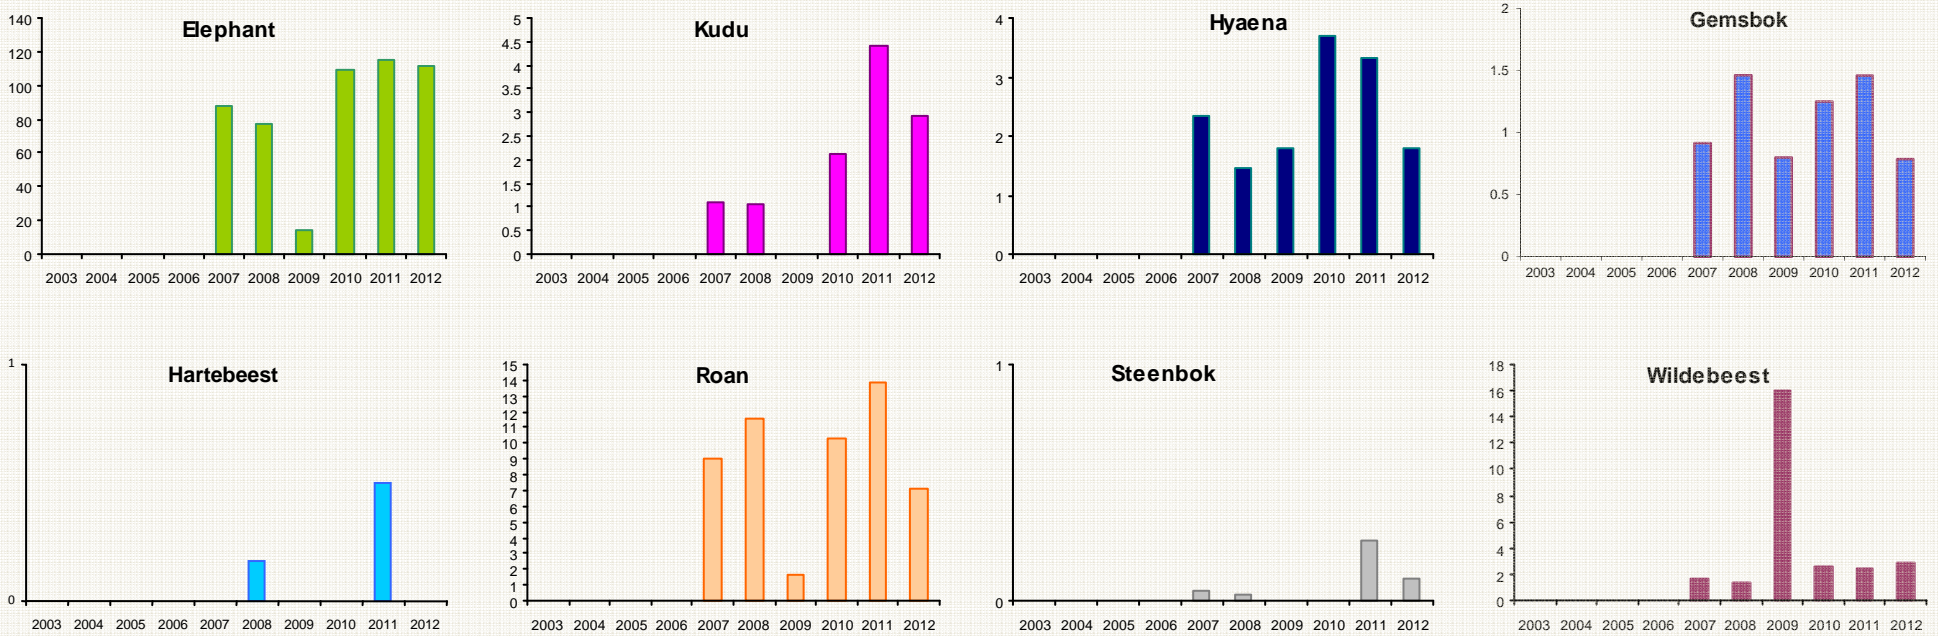

FULL MOON WATERHOLE COUNT: KHAUDUM NORTH COMPLEX

2012

Animals seen during the count

Species	Baikiea	Burkea	Cwiba Fontein	Doringstraat	Dussi	Khaudom	Leeupan	Leeupan two	Omuramba	Shiyambi	Soncana	Tari Kora	Tsau	Tsoana Fontein	Total
Duiker	1									2	1				4
Eland											2				2
Elephant	27	353	288	784	897	128	423	30	231	117	391	120	547	354	4690
Gemsbok			5	17				7			2		2		33
Giraffe			2		11						4				17
Honey Badger											4	5			9
Hyaena	2	8			7		2		4	12	22	15		3	75
Jackal											8			2	10
Kudu	63				12			7		20	1	19			122
Leopard		2			4					1	11	5			23
Lion		2	2					2							6
Roan	1	19	16	73		71	42			7	24	5		41	299
Steenbok	2								2						4
Warthog			3	14	34	21	3		6	19	23	75	4	25	227
Wild dog			2								9	8			19
Wildebeest			14	1		101					2		2		120

Waterhole estimates

DF = drinking frequency

Species	DF	Count days													Total		
		Baikiea	Burkea	Cwiba Fontein	Doringstraat	Dussi	Khaudom	Leeupan	Leeupan two	Omuramba	Shiyambi	Soncana	Tari Kora	Tsau		Tsoana Fontein	
Duiker	4	1														5	
Eland	4															3	
Elephant	1.8	16	212	173	470	538	77	254	18	139	70	235	72	328	212	2814	
Gemsbok	4			7	23										3	44	
Giraffe	4			3		15						5				23	
Honey Badger																	
Hyaena	2	1	5			5		1		3	8	15	10		2	50	
Jackal	2											5			1	7	
Kudu	2	42				8			5	13	1	13				81	
Leopard	2		1			3				1	7	3				15	
Lion	2		1	1												4	
Roan	1.5	0	10	8	36			36	21			4	12	2		20	150
Steenbok	4	3														5	
Warthog	2			2	9	23	14	2		4	13	15	50	3	17	151	
Wild dog	1			1								3	3			6	
Wildebeest	1.5			7	0			50				1		1		60	

Population estimates

Species	Introduced	Breeding rate%	Breeding estimate	Waterhole estimate	Aerial census	Local estimate	Accepted estimate
Duiker				5		300	
Eland		8		3		200	
Elephant				2814		5000	
Gemsbok		10		44		500	
Giraffe				23		300	
Honey Badger							
Hyaena				50		150	
Jackal				7		150	
Kudu		10		81		1000	
Leopard				15		100	
Lion				4		75	
Roan				150		400	
Steenbok				5		400	
Warthog				151		350	
Wild dog				6		50	
Wildebeest		15		60		350	

Trends

Distribution