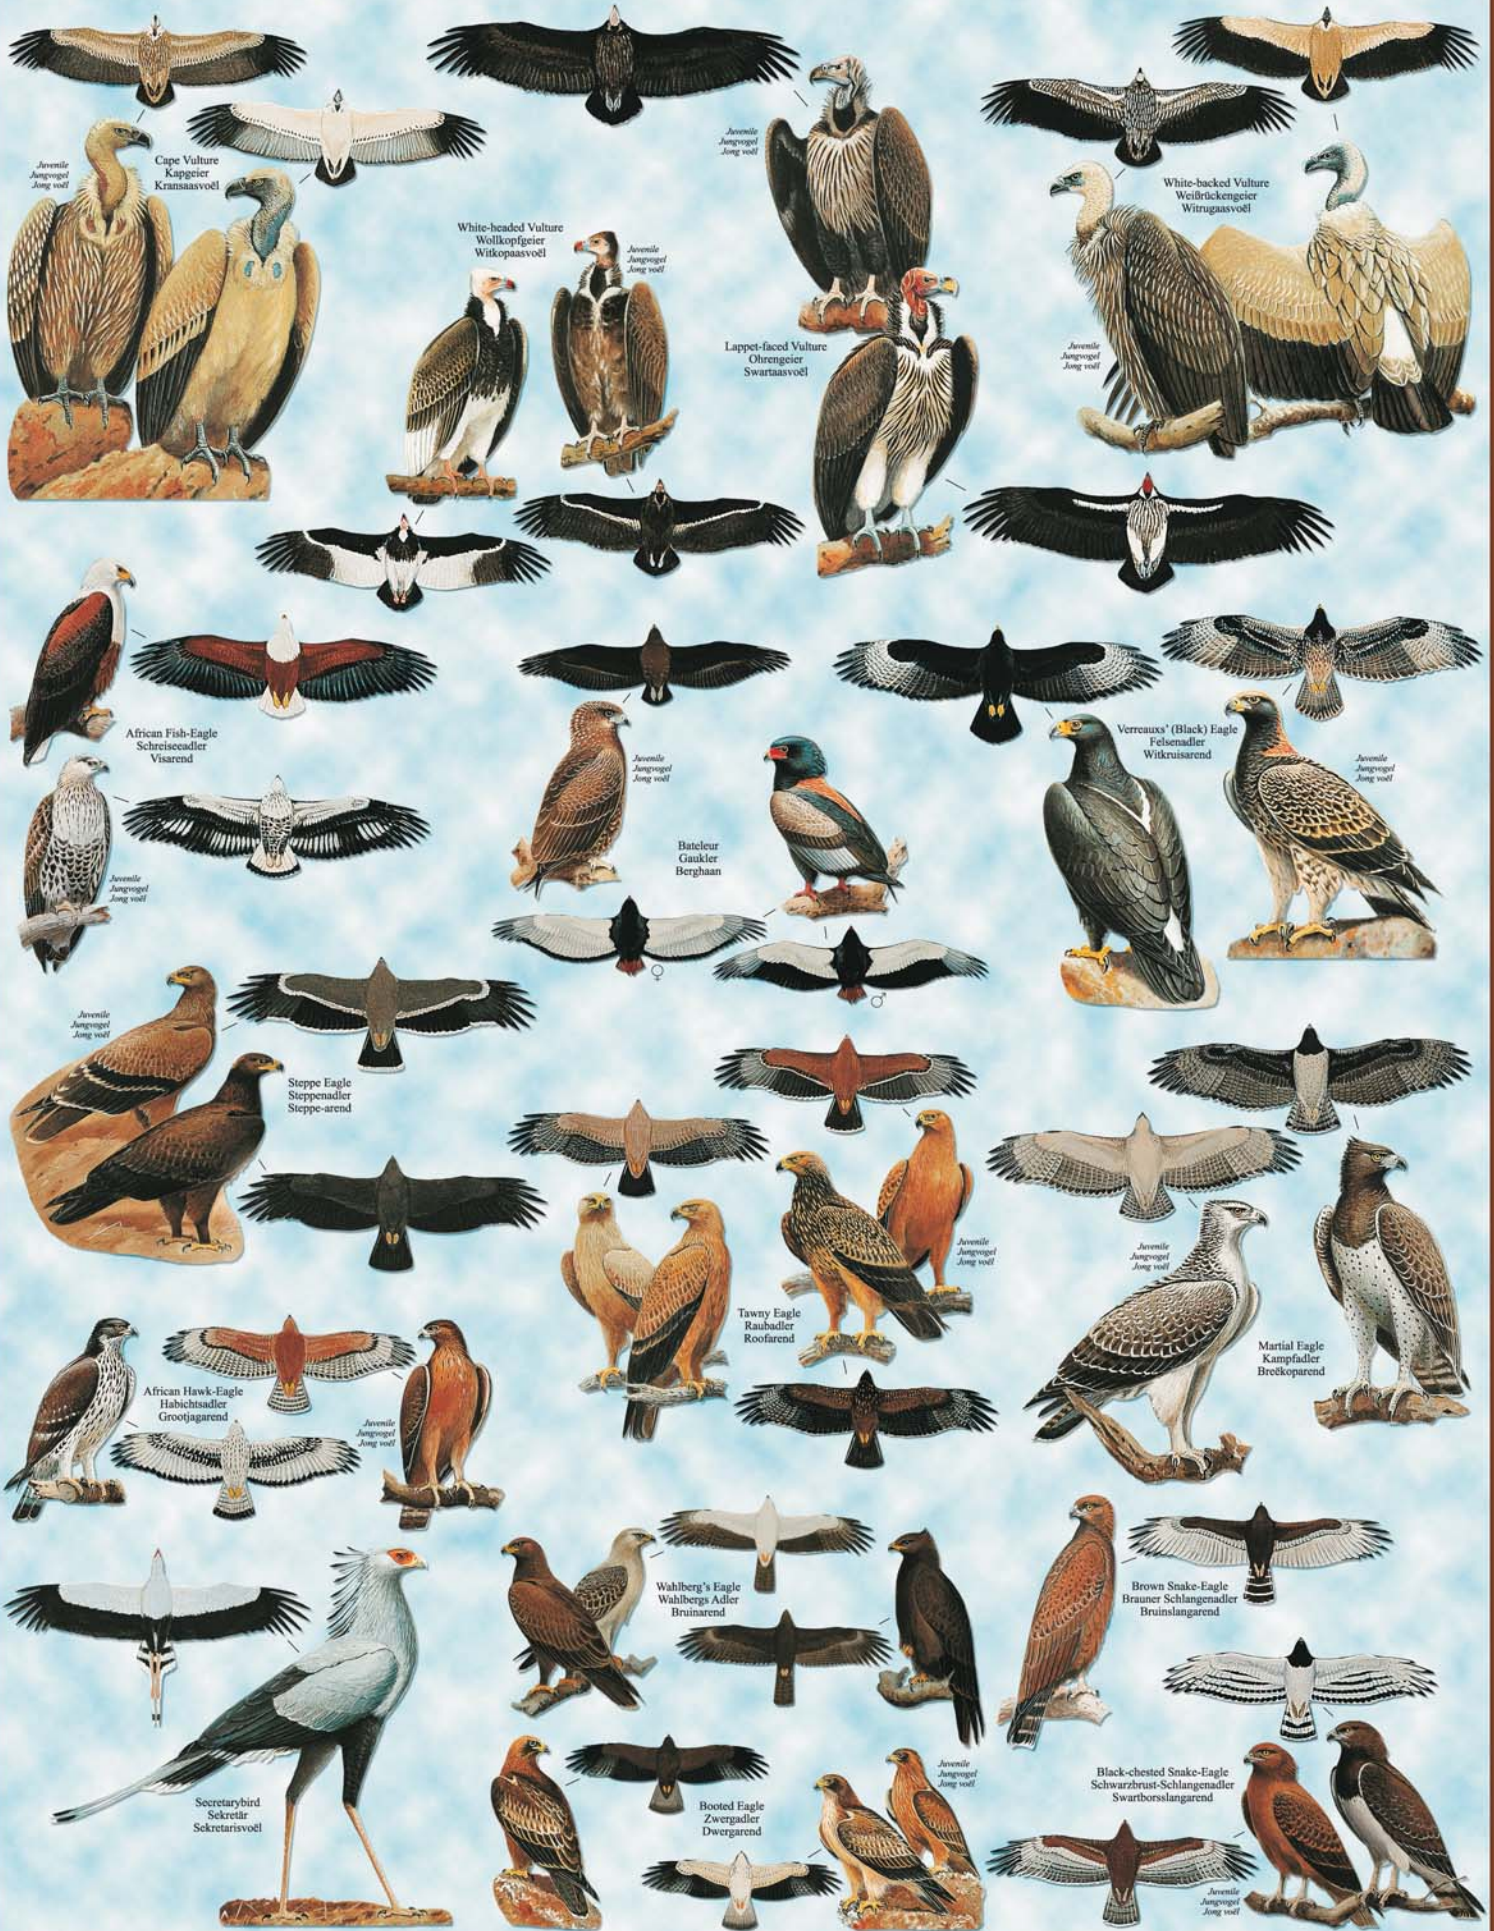

NAMIBIA • LARGE BIRDS OF PREY

**JAUN • EEDILA DA KULA EDI HADI LI OMBELELA • GROSSE RAUBVÜGEL • GROOT ROOFVOËLS • KAI-ANIN • LINYUNYWANI
 ZE TUNA ZE CA NAMA • OONDHILA OONENE HADHI LI ONYAMA • OZONDERA OZONENE NDE RYA ONYAMA**