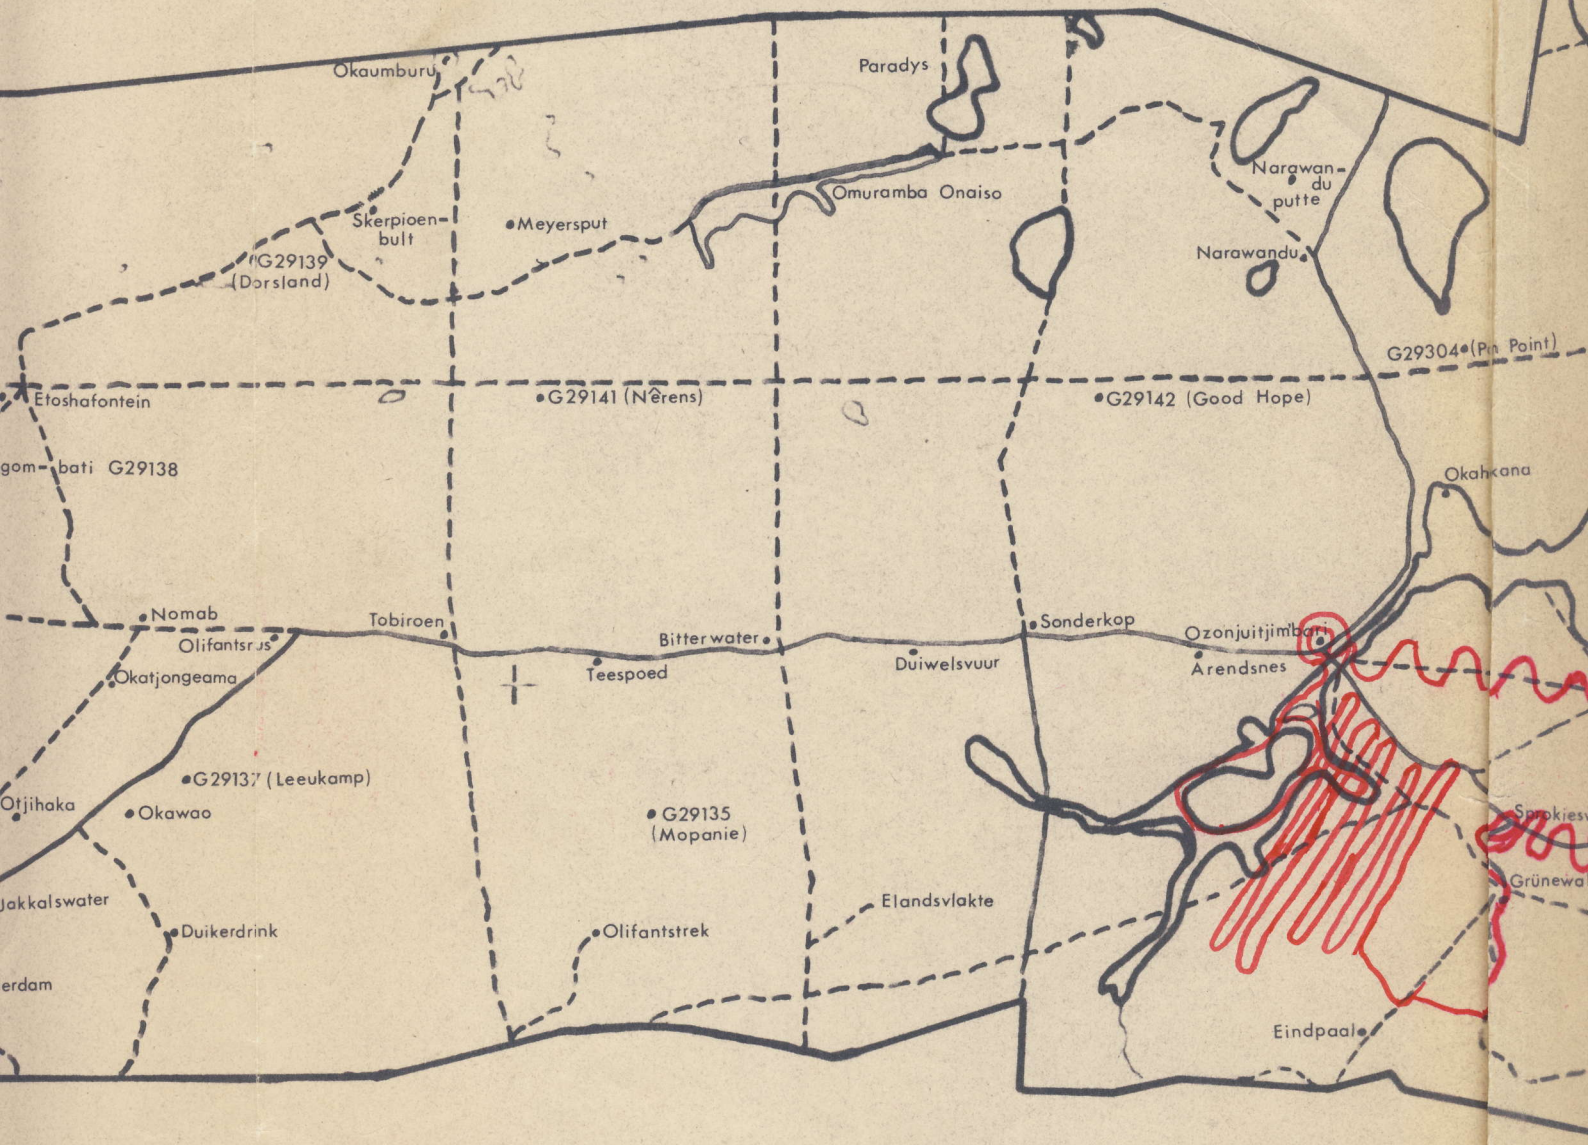

Helicopter Census 18 - 23 September 1978

17° 00'

16°00'

km

ETOSHA - PAN

OUTJO

3 LION →

15° 00'

9/78

15° 00'

SKAAL 1: 500 000
SCALE

19° 00'