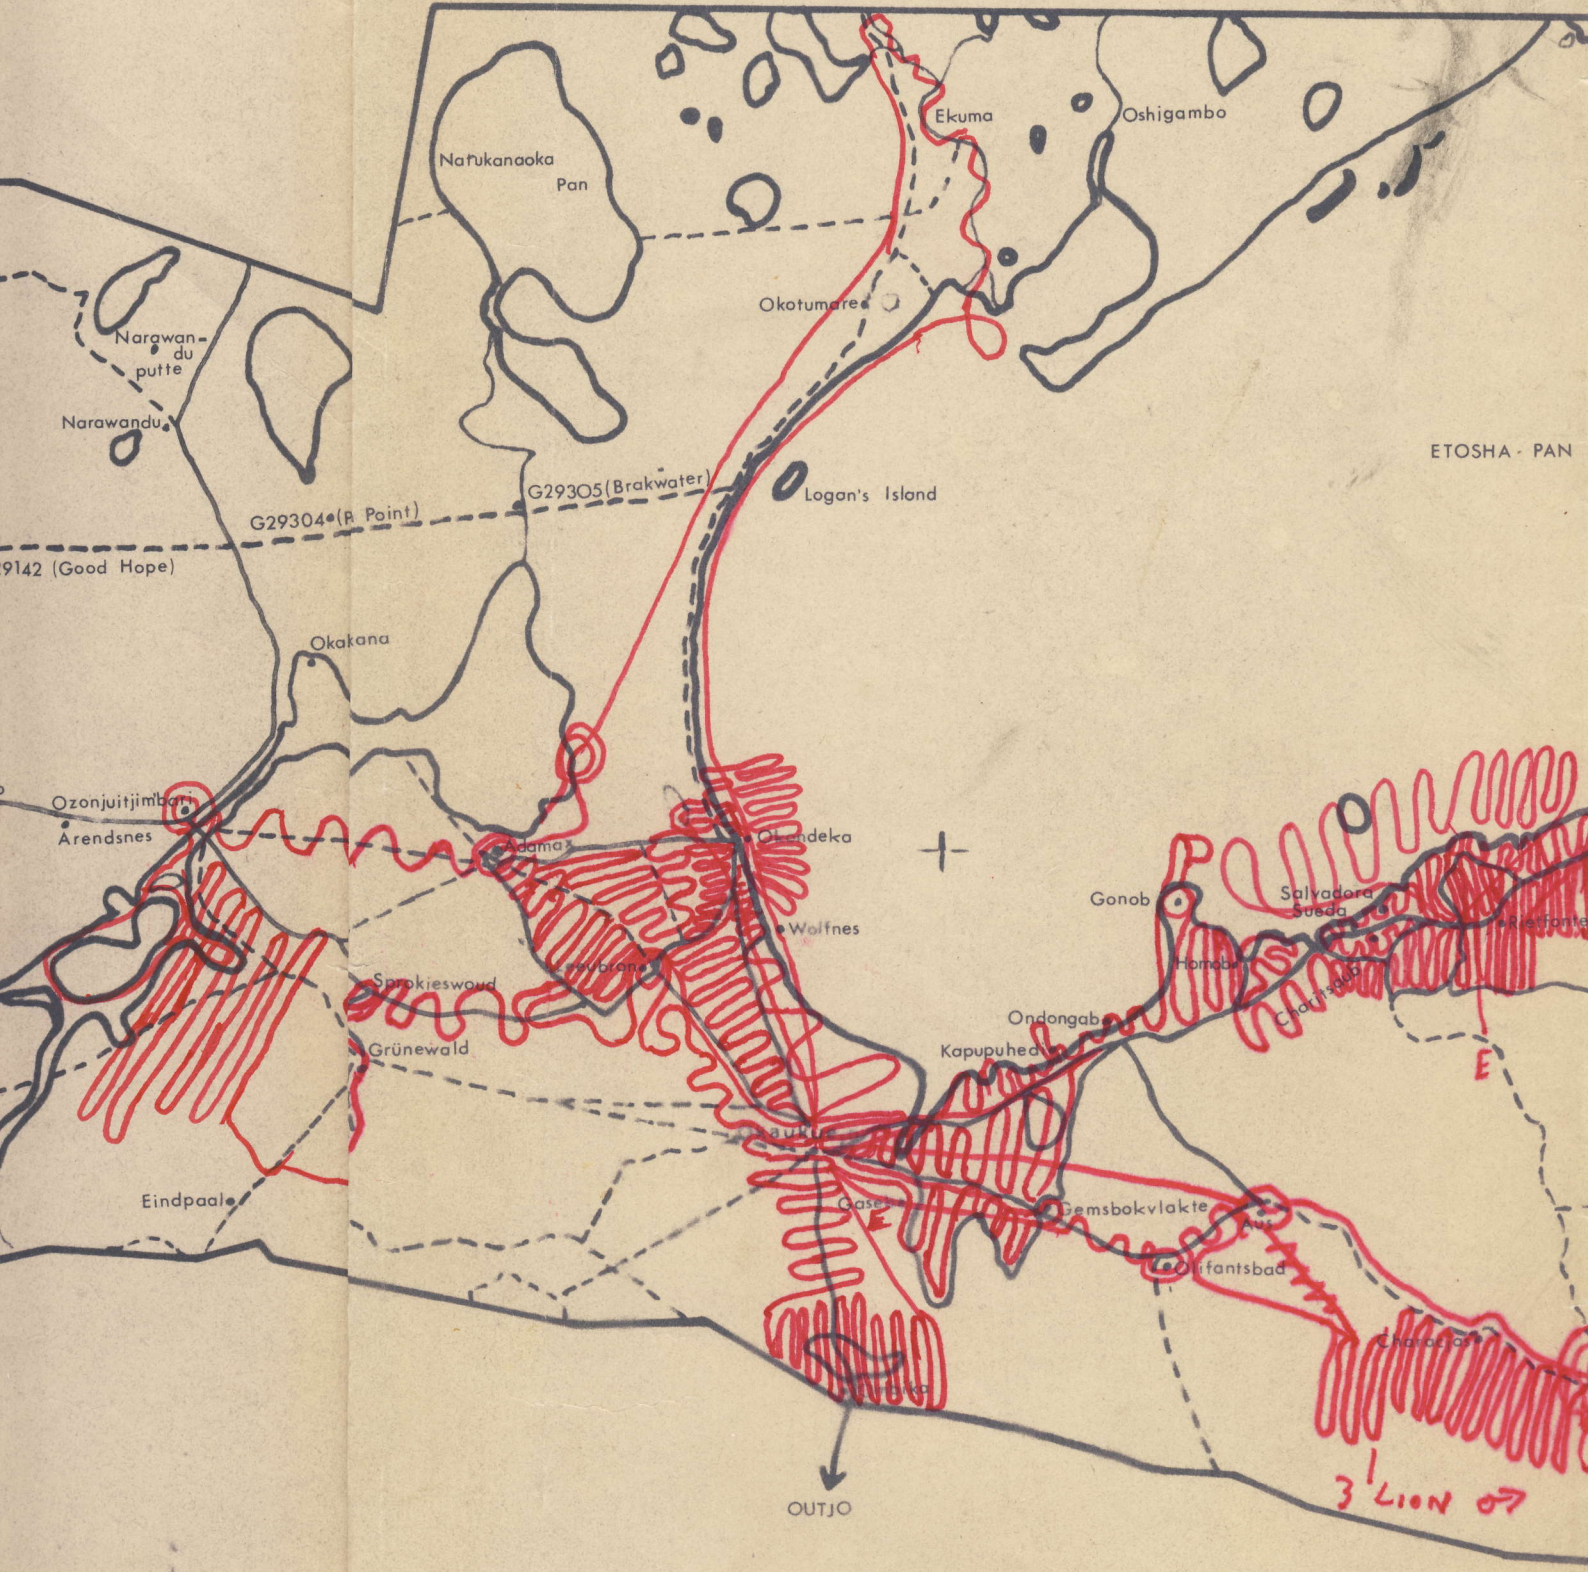

Helicopter Census 18 - 23 September 1978

17° 00'

16°00'

km

ETOSHA - PAN

OUTJO

3 LION →

15° 00'

9/78

15° 00'

SKAAL 1: 500 000
SCALE

19° 00'