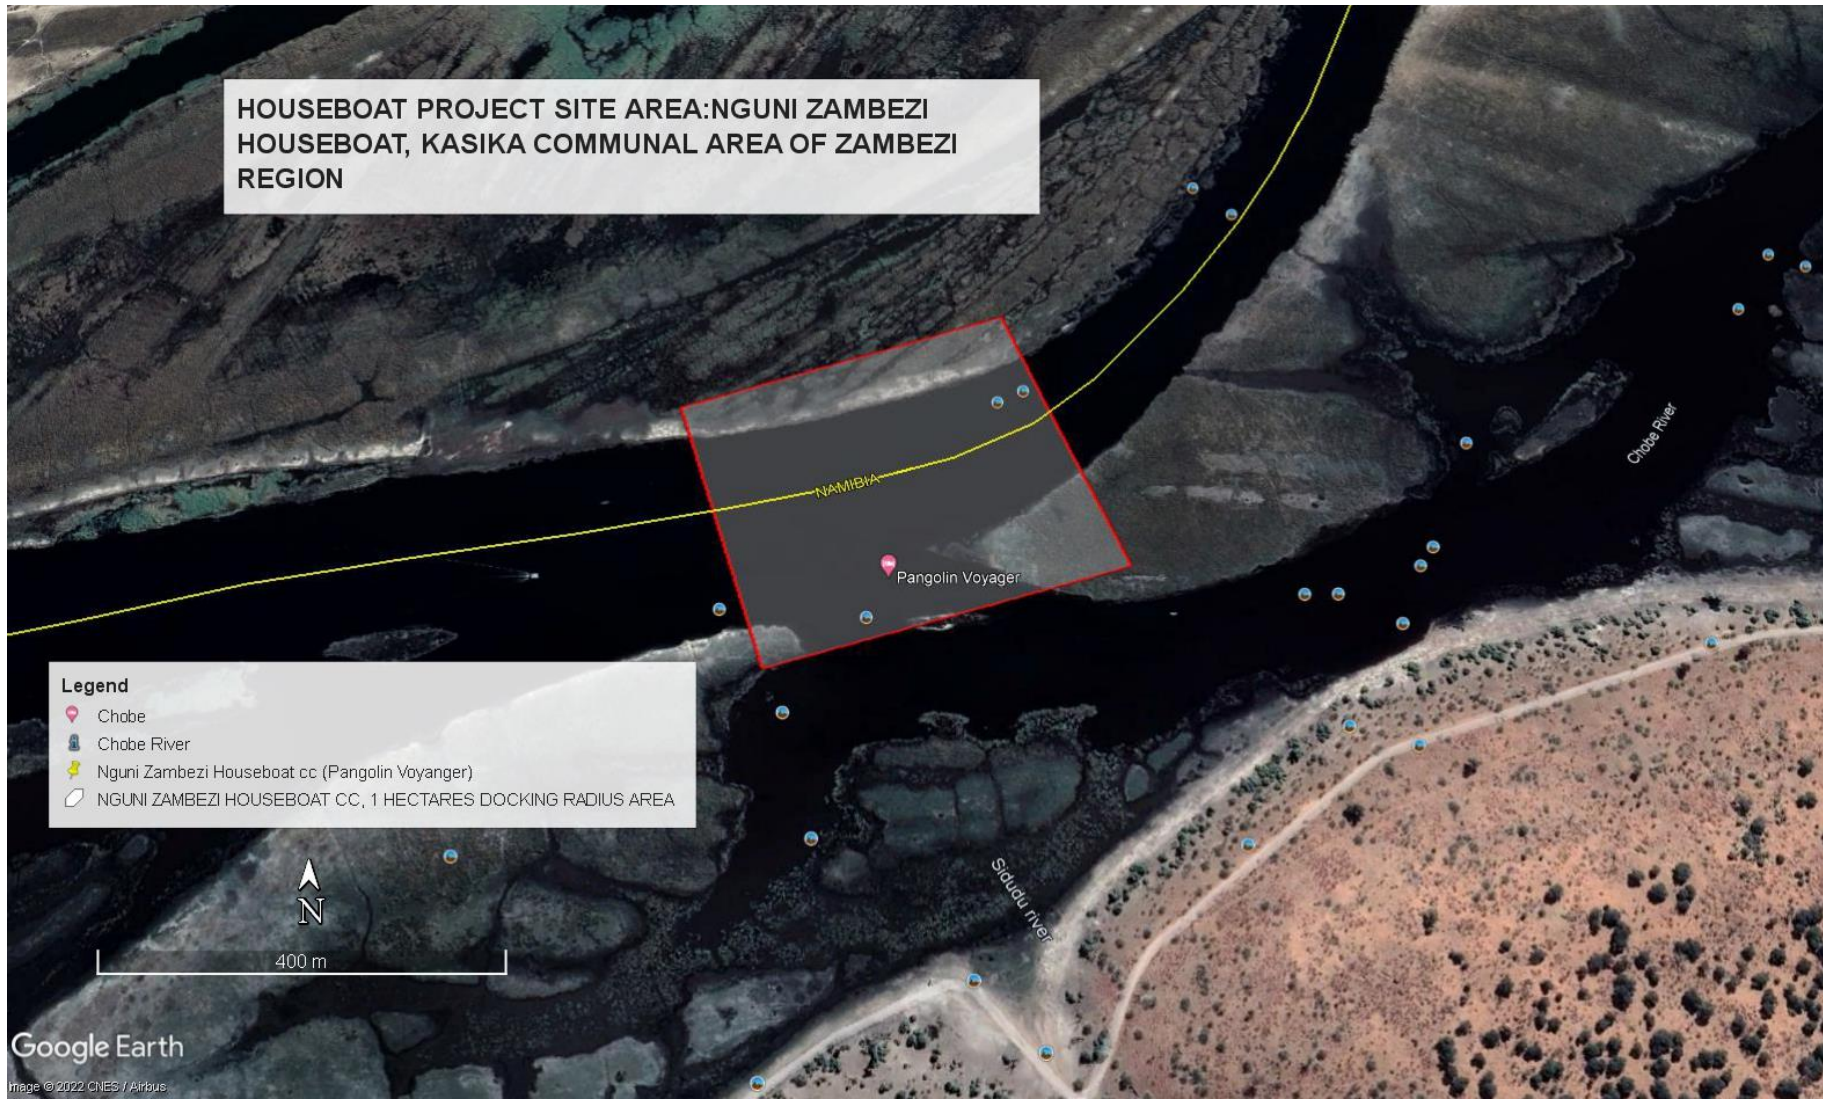

NGUNI ZAMBEZI HOUSEBOAT CC PANGOLIN VOYAGER HOUSEBOAT

**Project area coordinates: 1. -17.825582
25.114557**

**2. -17.825695
25.112416**

**3. -17.828613
25.113337**

**4. -17.827461
25.117132**