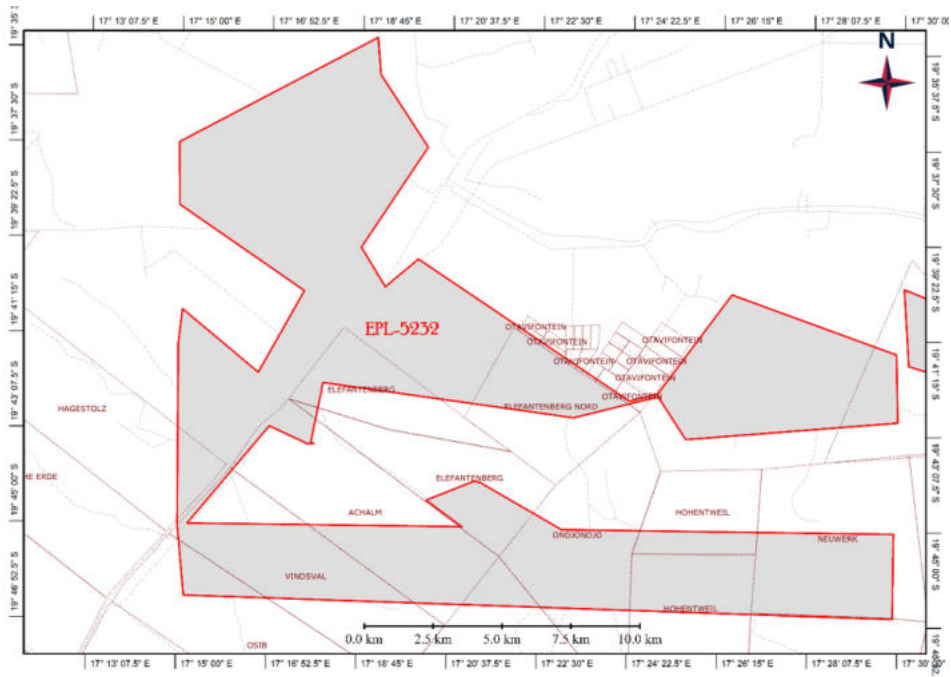

## 1. EPL Location 5232

The EPL is located at Otavi area toward eastern direction in Otjozondjupa Region Figure 1 and table 1 shows the EPL coordinates points (-19.74259197, 17.359197).

**Table 1.** GPS Coordinates for EPL 5232

Order	Lat Deg	Lat Min	Lat Sec		Long Deg	Long Min	Long Sec	
1	- 19	35	23.91	S	17	19	2.60	E
2	- 19	36	7.69	S	17	19	6.86	E
3	- 19	37	36.79	S	17	20	10.96	E
4	- 19	38	15.79	S	17	22	22.02	E
5	- 19	39	44.65	S	17	24	34.53	E
6	- 19	41	30.14	S	17	29	54.31	E
7	- 19	42	50.55	S	17	29	56.93	E
8	- 19	43	13.65	S	17	25	32.81	E
9	- 19	42	23.51	S	17	24	57.80	E
10	- 19	42	49.58	S	17	23	12.68	E
11	- 19	42	12.14	S	17	17	59.70	E
12	- 19	43	23.08	S	17	17	45.30	E
13	- 19	44	7.67	S	17	21	17.34	E
14	- 19	45	1.93	S	17	22	59.57	E
15	- 19	45	1.90	S	17	29	53.57	E
16	- 19	46	42.39	S	17	29	53.57	E
17	- 19	46	25.02	S	17	15	8.81	E
18	- 19	45	0.81	S	17	14	59.90	E
19	- 19	42	38.86	S	17	14	59.90	E
20	- 19	37	29.85	S	17	14	56.96	E
1	- 19	43	3.93	S	17	16	53.34	E
2	- 19	45	0.01	S	17	15	12.32	E
3	- 19	45	0.17	S	17	20	55.07	E
4	- 19	44	29.23	S	17	20	10.19	E