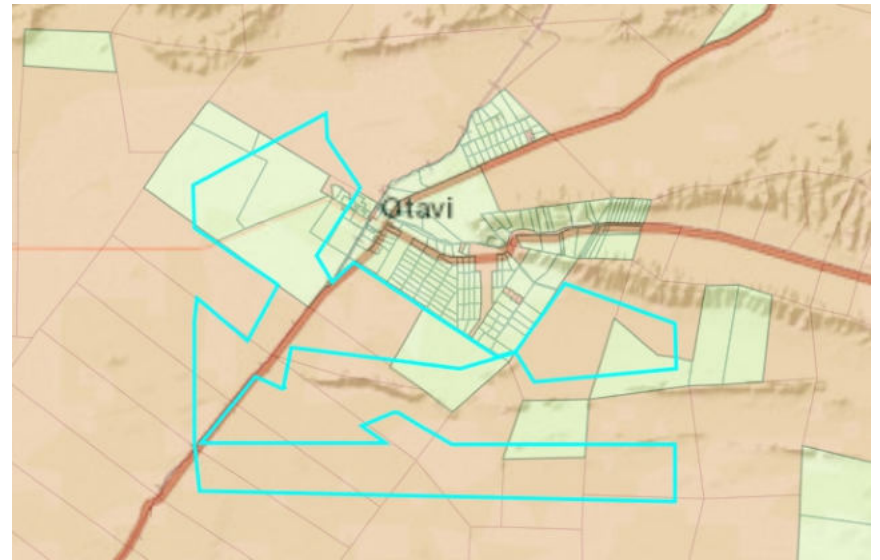

## 1. EPL Location 5232

The EPL is located at Otavi area toward eastern direction in Otjozondjupa Region Figure 1 and table 1 shows the EPL coordinates points (-19.74259197, 17.359197).

**Table 1.** GPS Coordinates for EPL 5232

Order	Lat Deg	Lat Min	Lat Sec		Long Deg	Long Min	Long Sec	
1	- 19	35	23.91	S	17	19	2.60	E
2	- 19	36	7.69	S	17	19	6.86	E
3	- 19	37	36.79	S	17	20	10.96	E
4	- 19	38	15.79	S	17	22	22.02	E
5	- 19	39	44.65	S	17	24	34.53	E
6	- 19	41	30.14	S	17	29	54.31	E
7	- 19	42	50.55	S	17	29	56.93	E
8	- 19	43	13.65	S	17	25	32.81	E
9	- 19	42	23.51	S	17	24	57.80	E
10	- 19	42	49.58	S	17	23	12.68	E
11	- 19	42	12.14	S	17	17	59.70	E
12	- 19	43	23.08	S	17	17	45.30	E
13	- 19	44	7.67	S	17	21	17.34	E
14	- 19	45	1.93	S	17	22	59.57	E
15	- 19	45	1.90	S	17	29	53.57	E
16	- 19	46	42.39	S	17	29	53.57	E
17	- 19	46	25.02	S	17	15	8.81	E
18	- 19	45	0.81	S	17	14	59.90	E
19	- 19	42	38.86	S	17	14	59.90	E
20	- 19	37	29.85	S	17	14	56.96	E
1	- 19	43	3.93	S	17	16	53.34	E
2	- 19	45	0.01	S	17	15	12.32	E
3	- 19	45	0.17	S	17	20	55.07	E
4	- 19	44	29.23	S	17	20	10.19	E

**Figure 1.** Location of EPL 5232