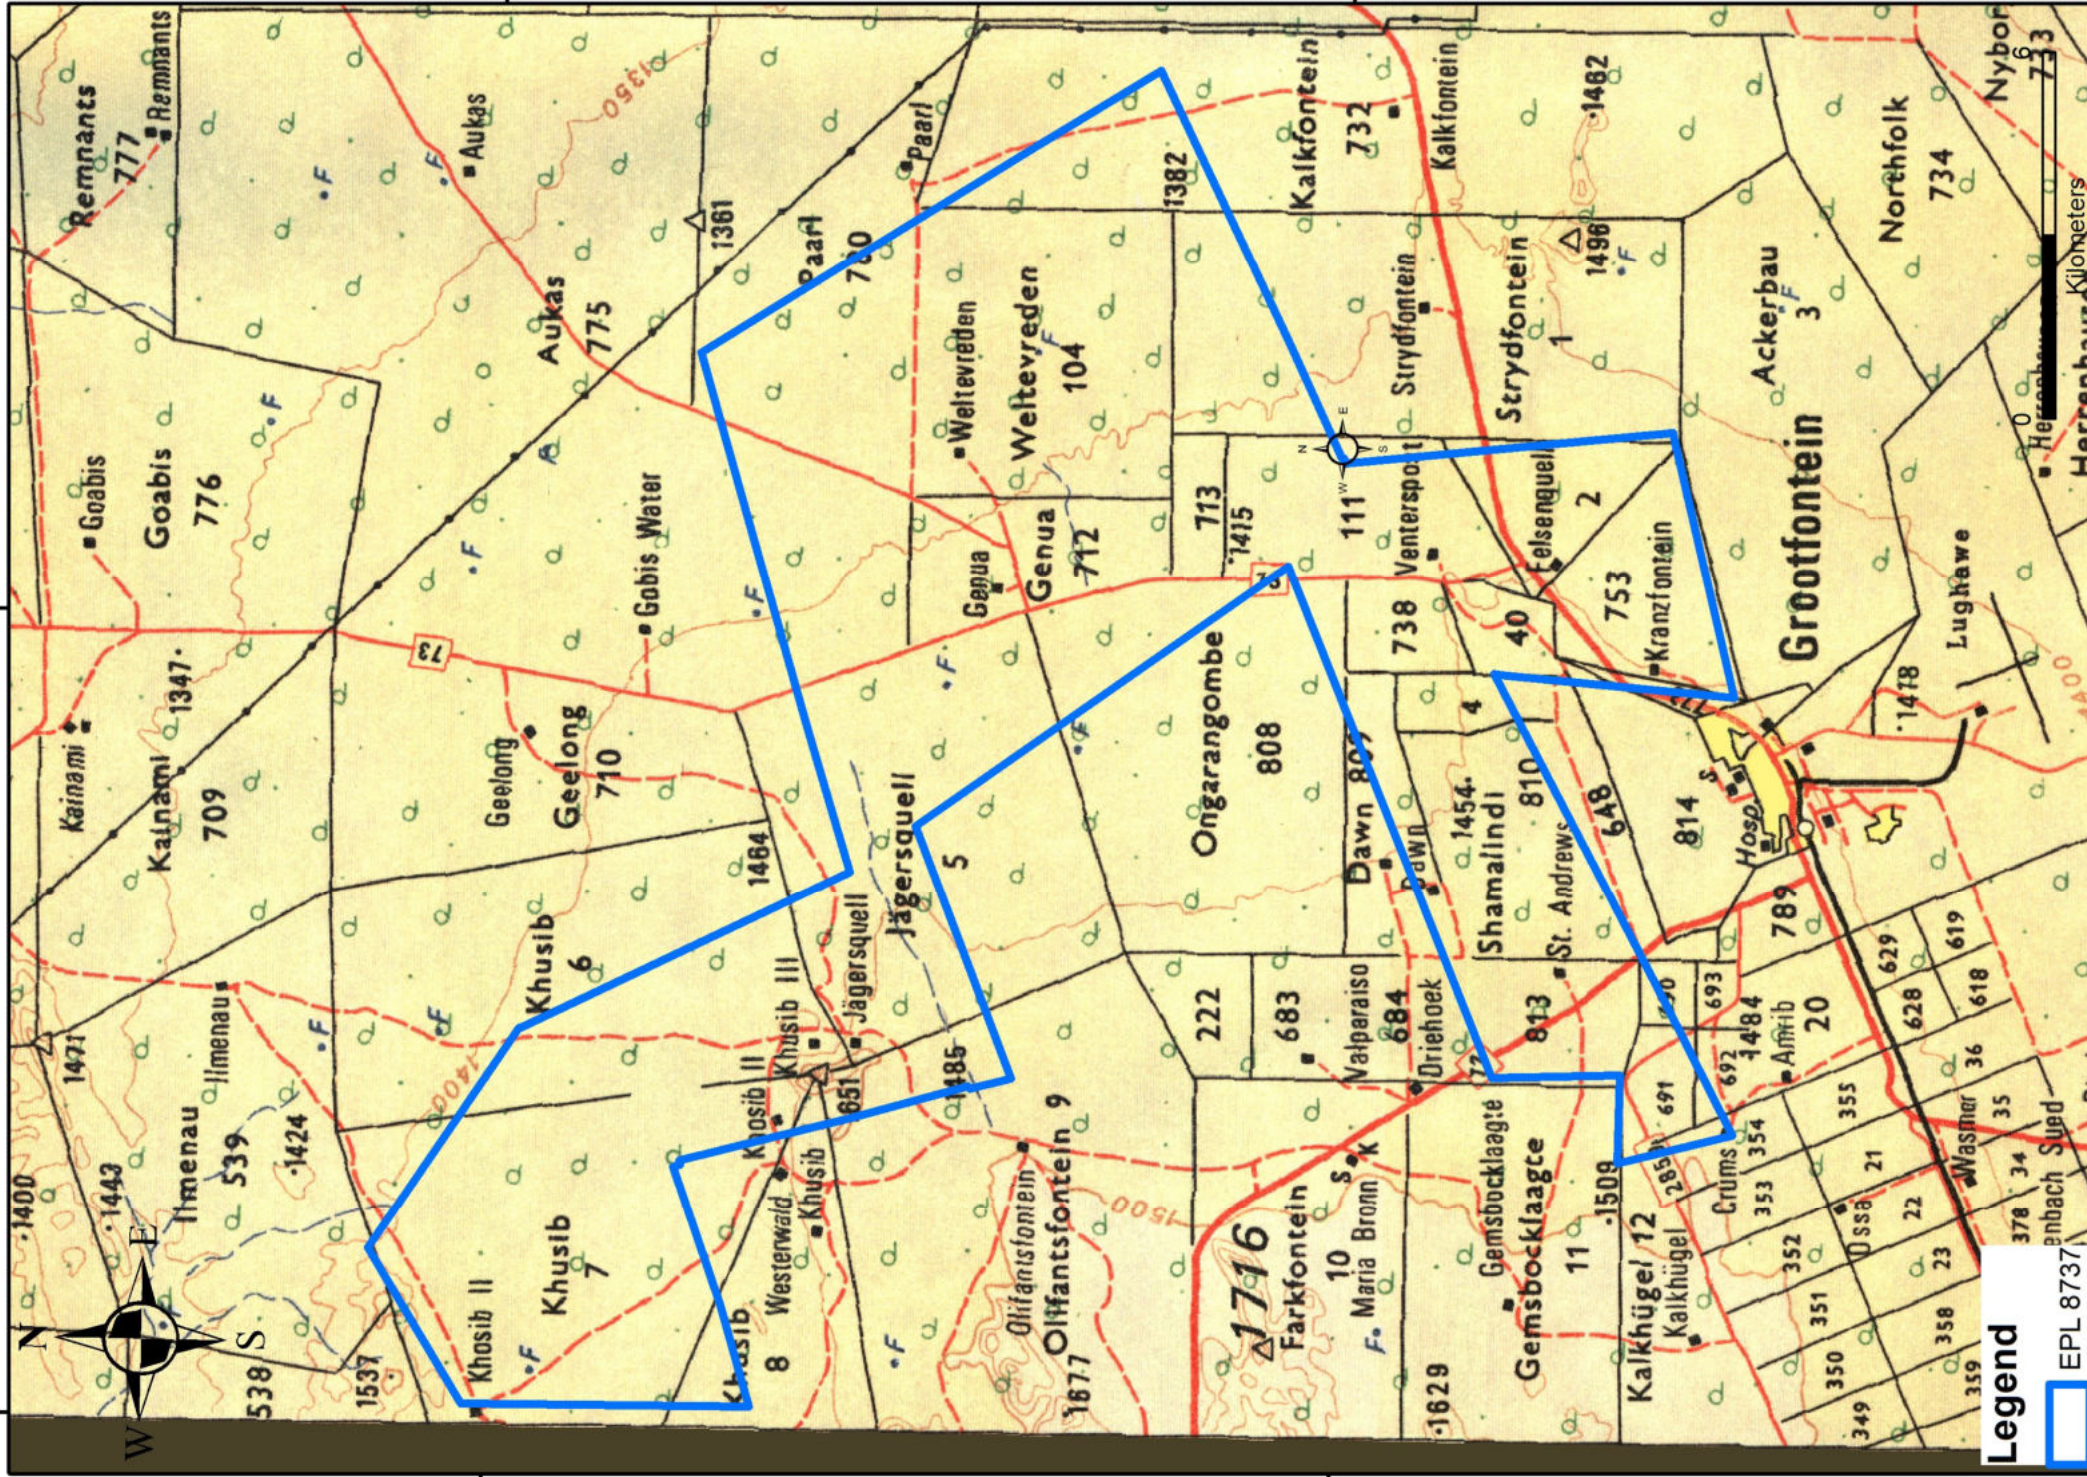

18.125002°

18.000002°

Legend

EPL 8737

-19.375°

-19.5°

-19.375°

-19.5°

18.000002°

18.125002°