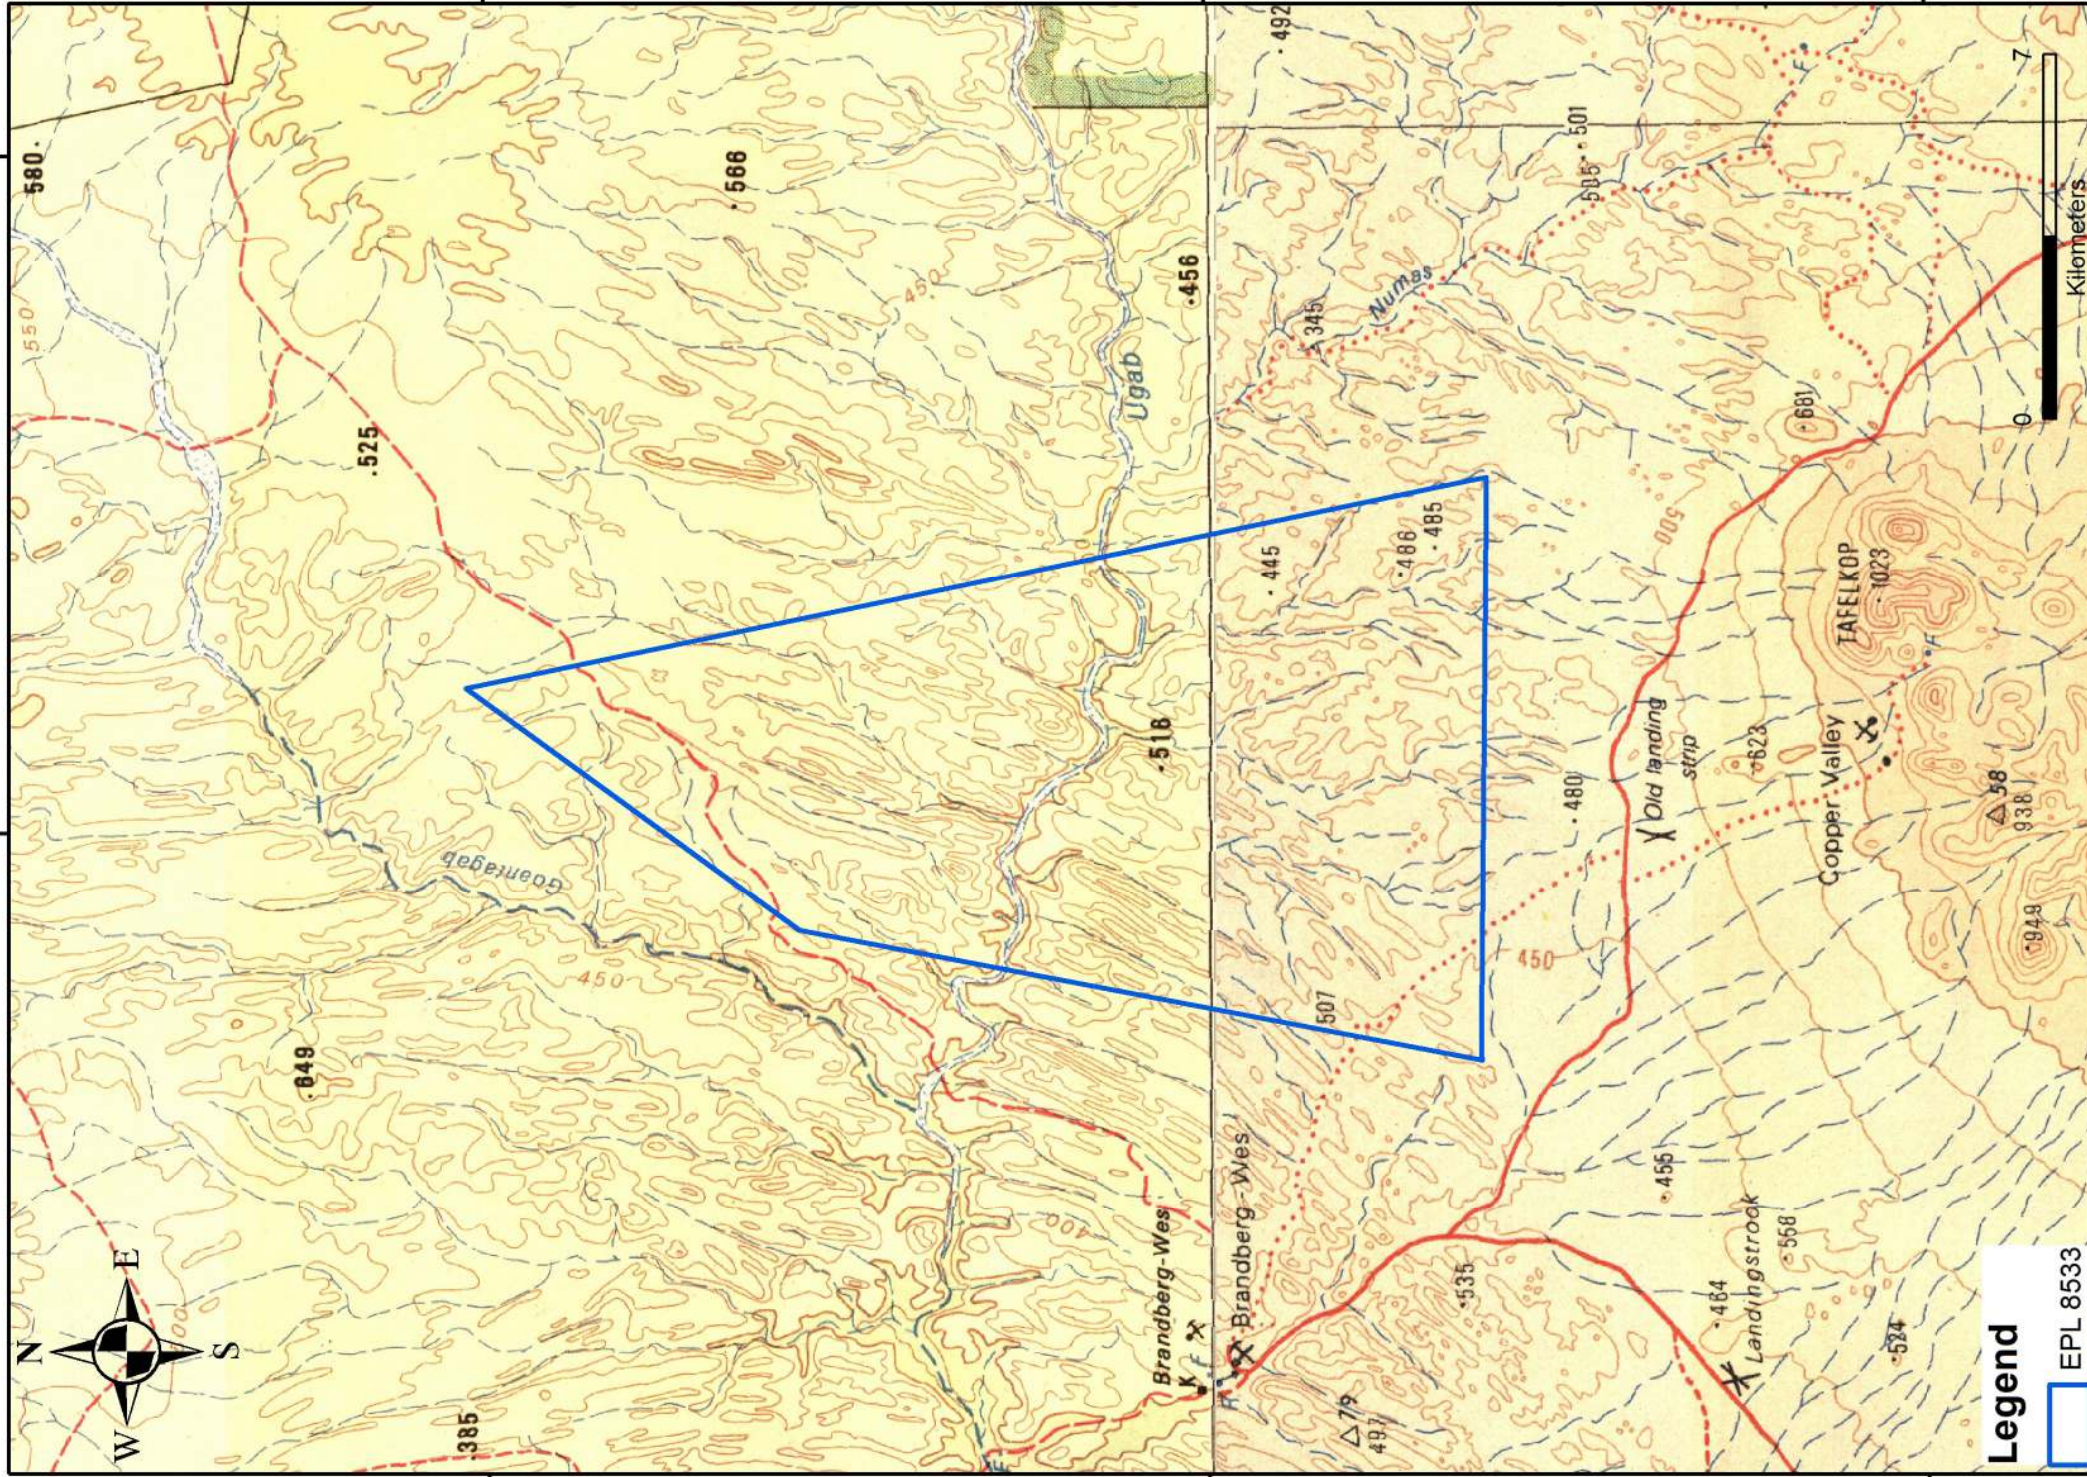

14.375002°

14.250002°

-20.875°

-20.875°

-21°

-21°

-21.125°

-21.125°

Legend

EPL 8533

Kilometers

14.375002°

14.250002°