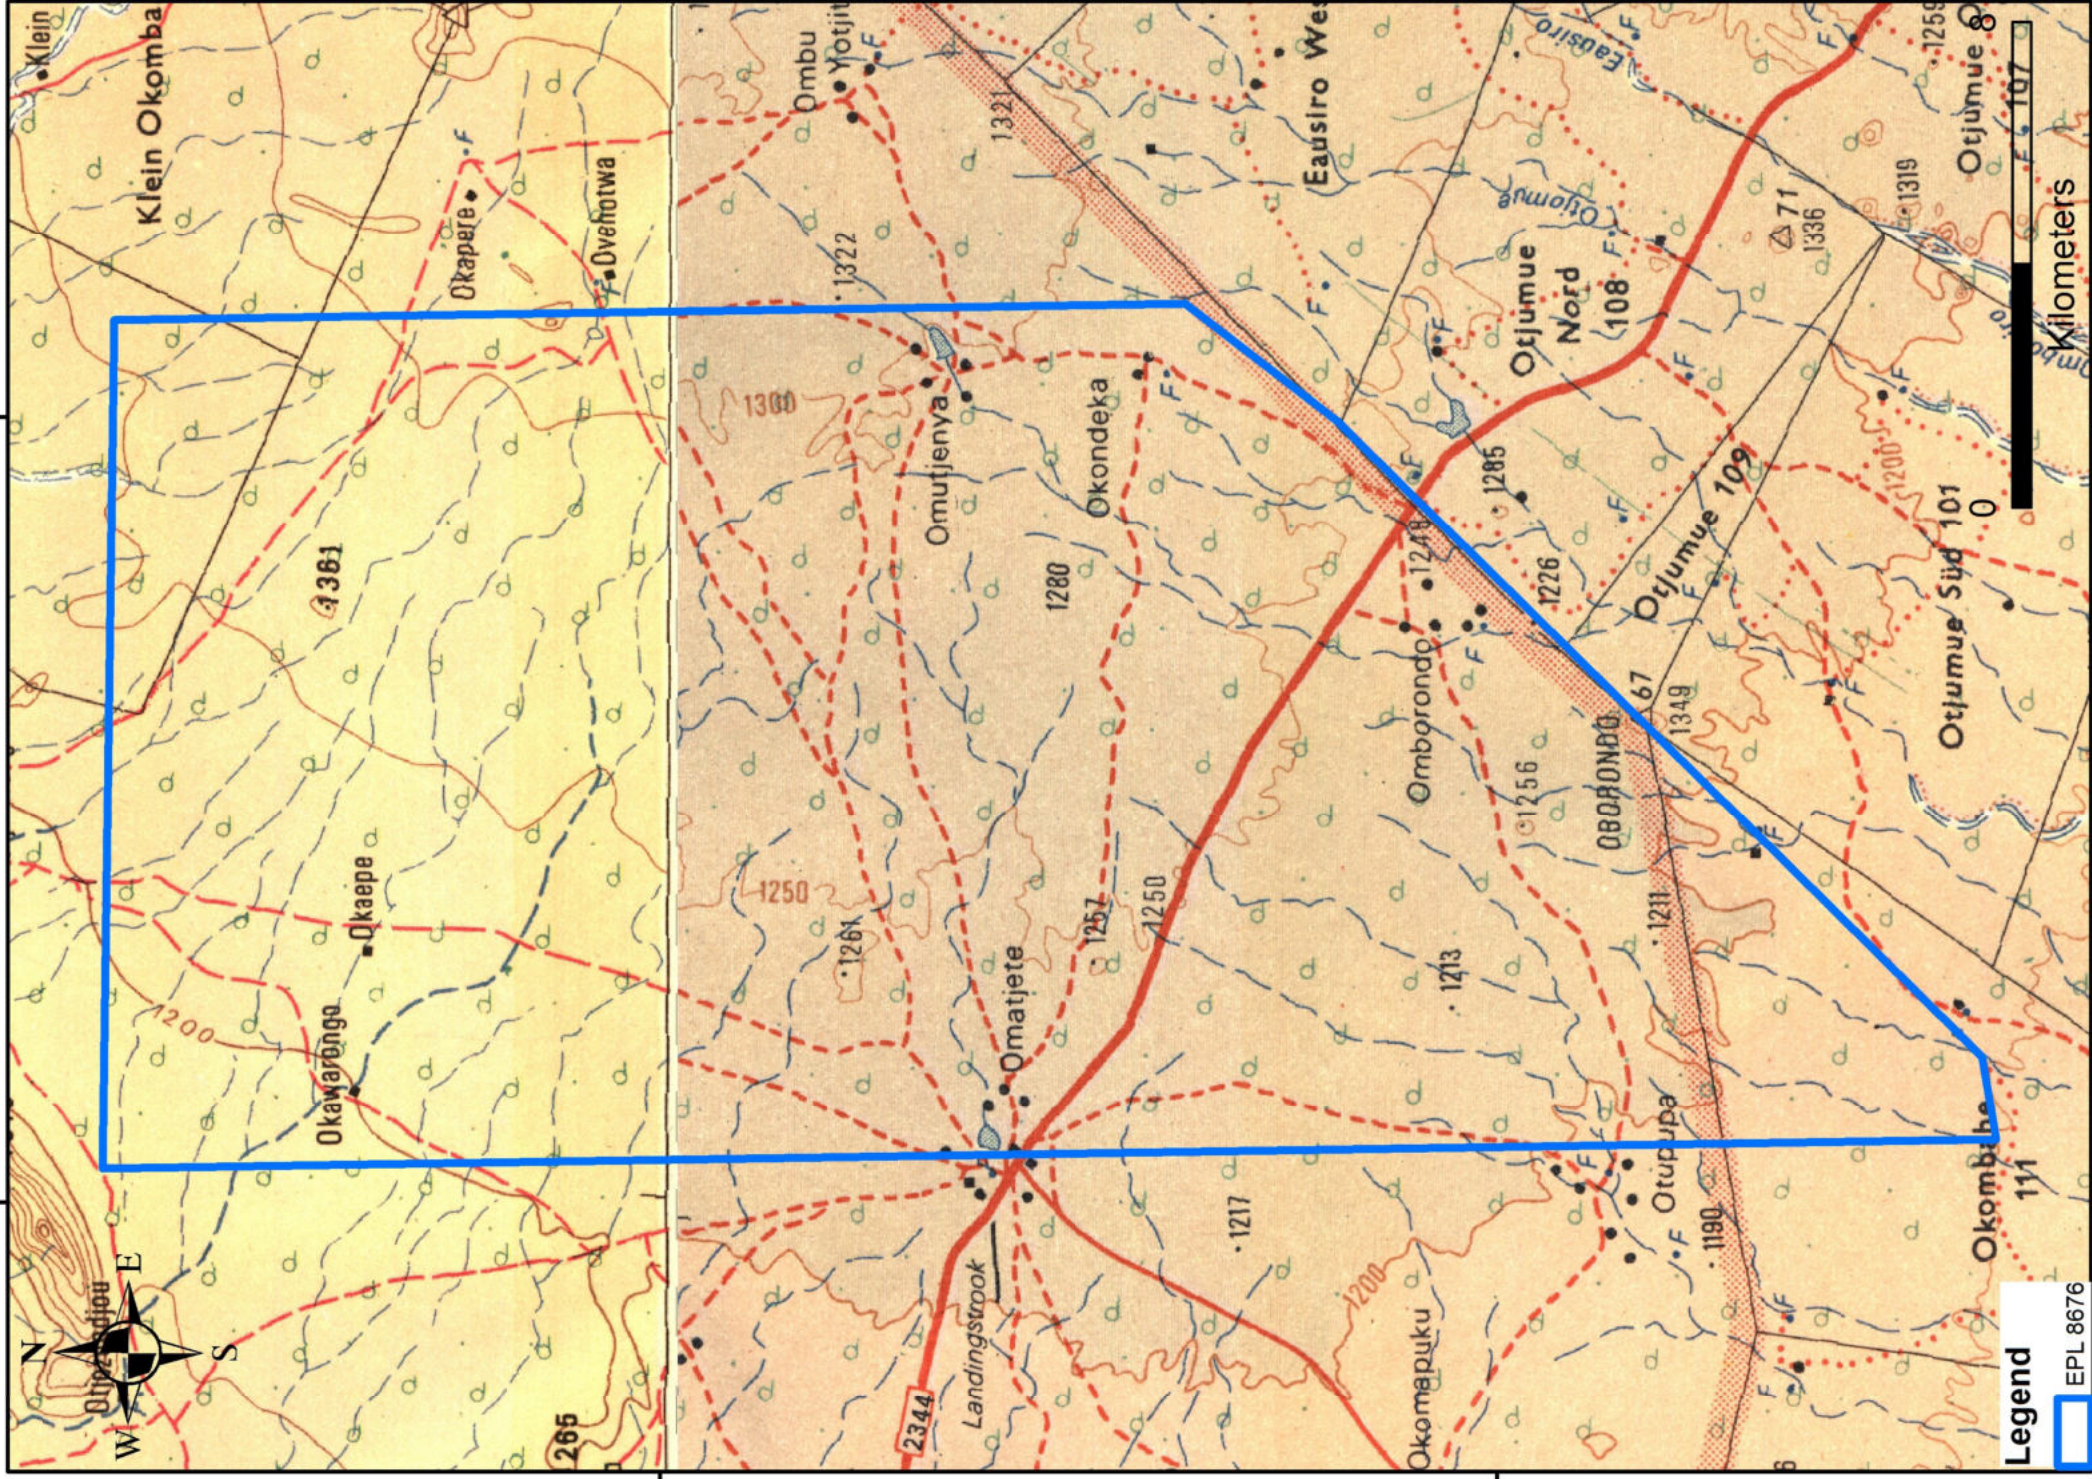

15°37'30"E

15°30'0"E

21°0'0"S

21°0'0"S

21°7'30"S

21°7'30"S

Legend

EPL 8676

Kilometers

15°37'30"E

15°30'0"E