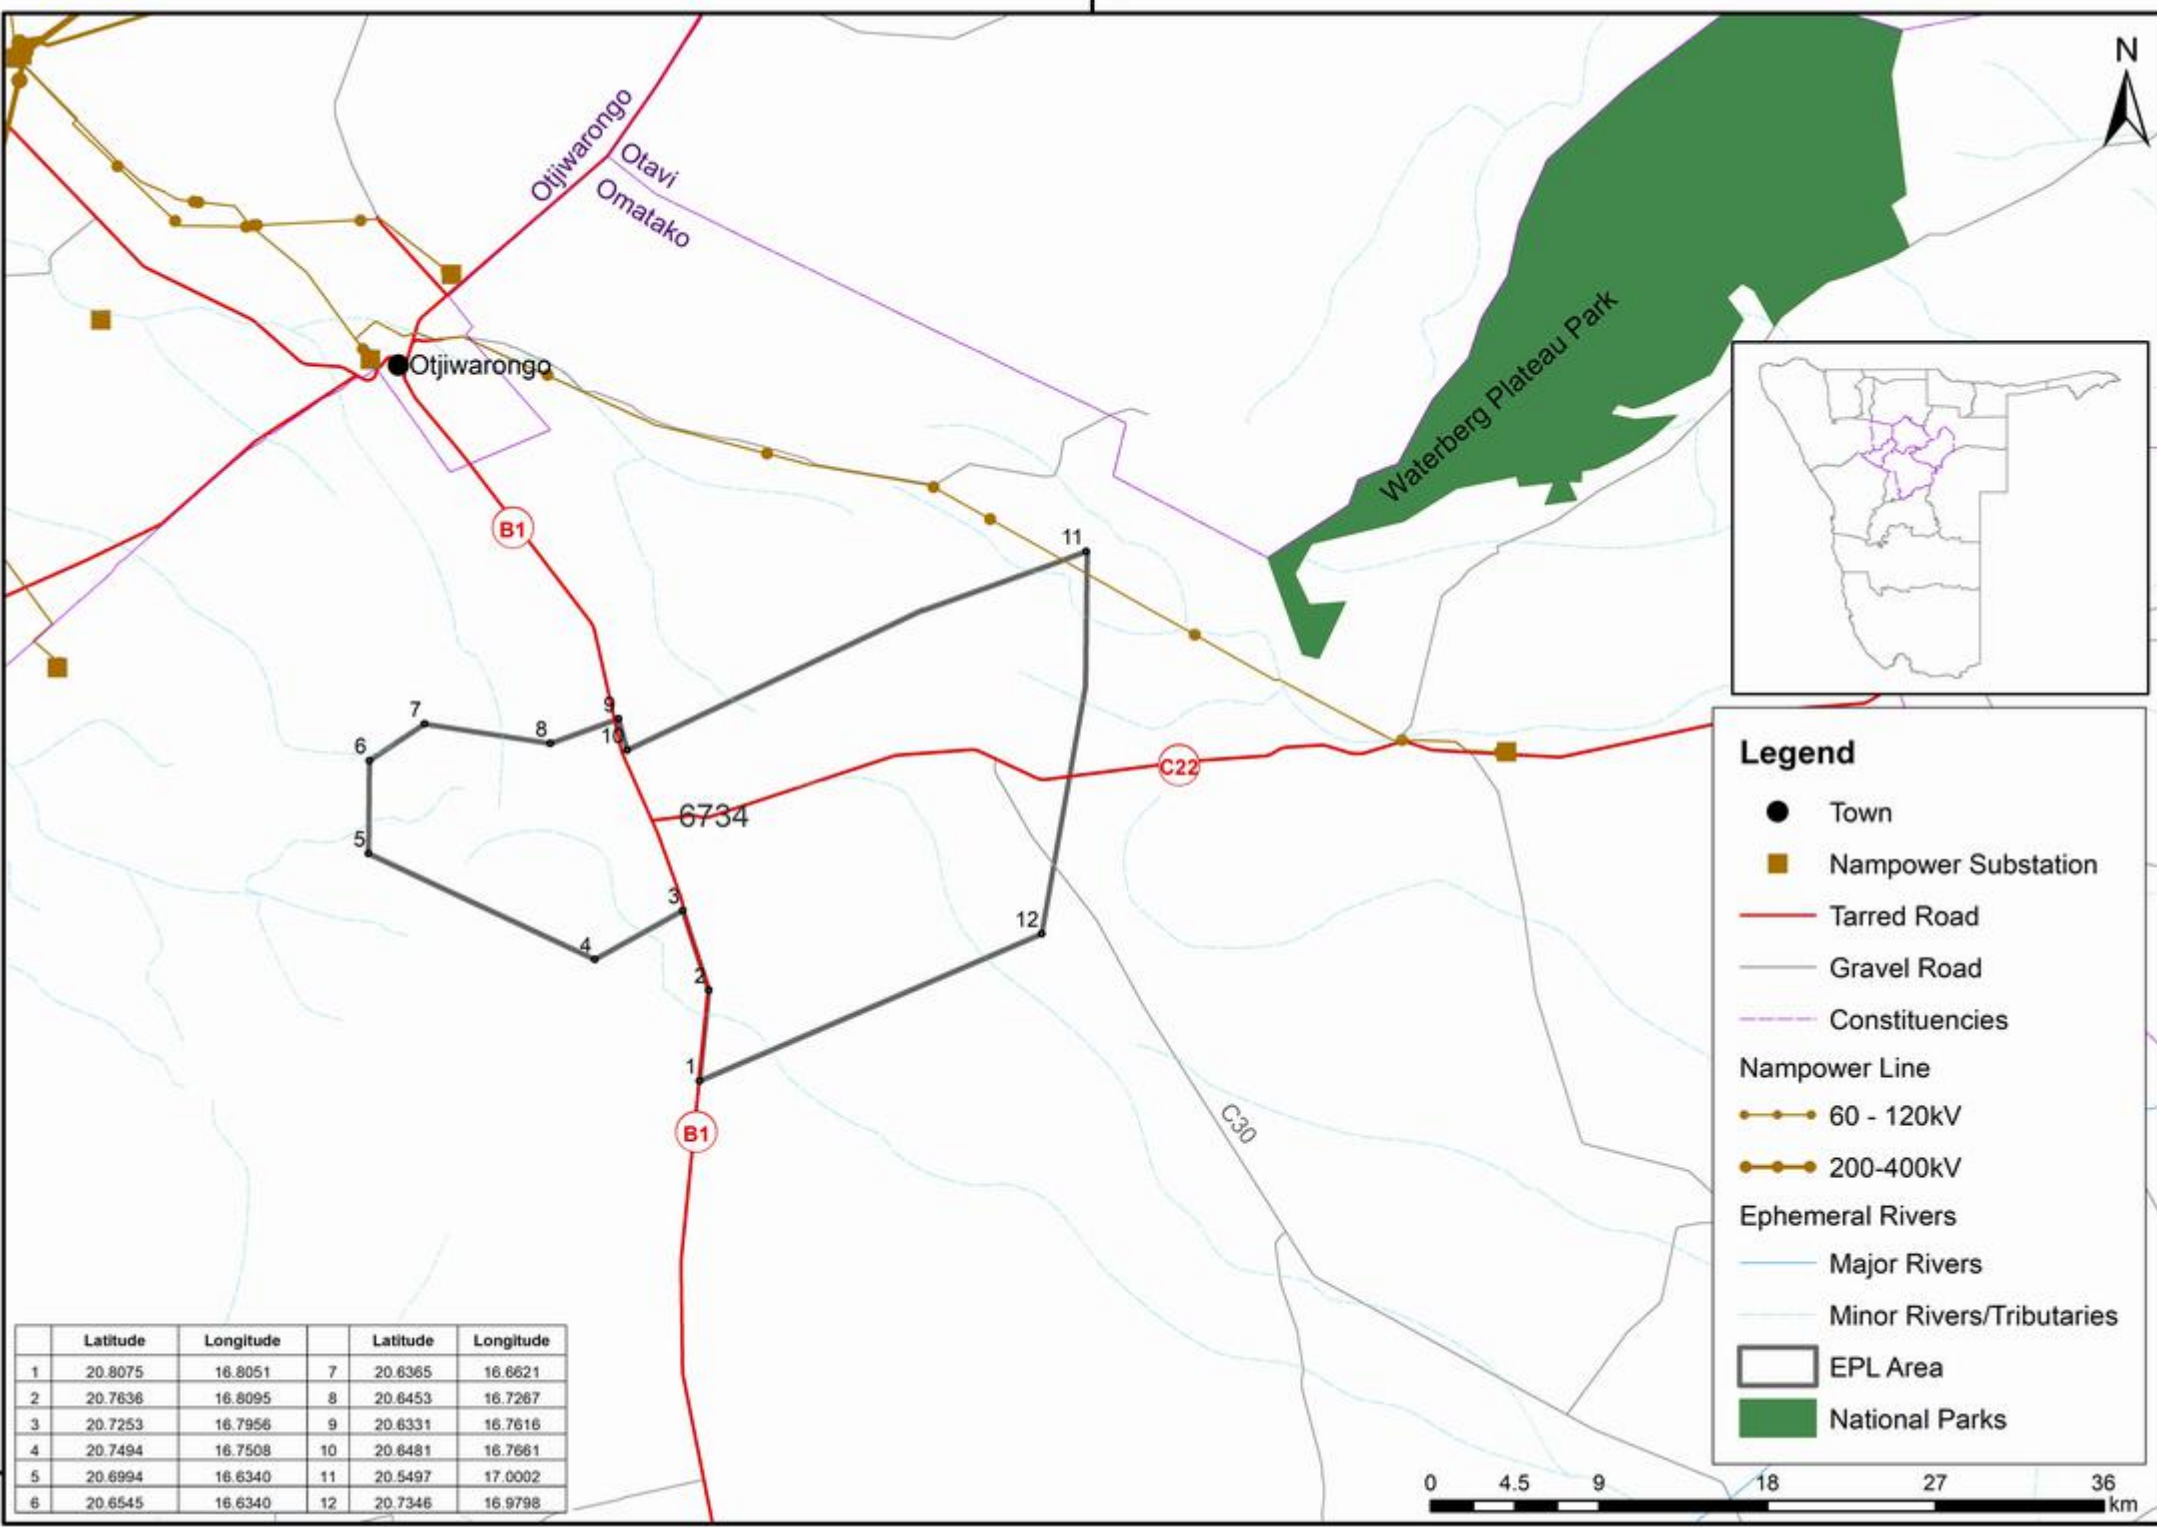

17° E

Otjiwarongo
Otavi
Omatako

Otjiwarongo

Waterberg Plateau Park

Legend

- Town
- Nampower Substation
- Tarred Road
- Gravel Road
- Constituencies
- Nampower Line
 - 60 - 120kV
 - 200-400kV
- Ephemeral Rivers
 - Major Rivers
 - Minor Rivers/Tributaries
- EPL Area
- National Parks

	Latitude	Longitude		Latitude	Longitude
1	20.8075	16.8051	7	20.6365	16.6621
2	20.7636	16.8095	8	20.6453	16.7267
3	20.7253	16.7956	9	20.6331	16.7616
4	20.7494	16.7508	10	20.6481	16.7661
5	20.6994	16.6340	11	20.5497	17.0002
6	20.6545	16.6340	12	20.7346	16.9798

21° S