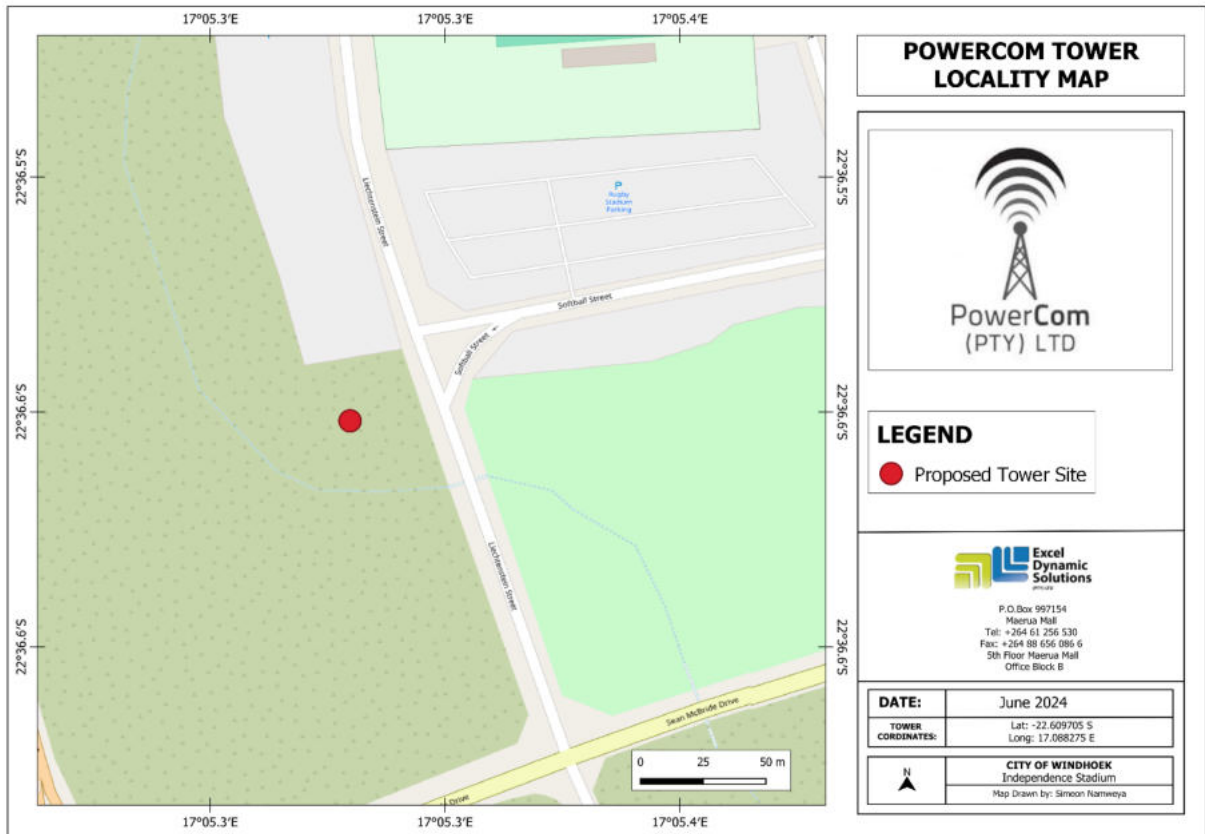

Site Map

Coordinates: 22°36'34.9"S 17°05'17.6"E