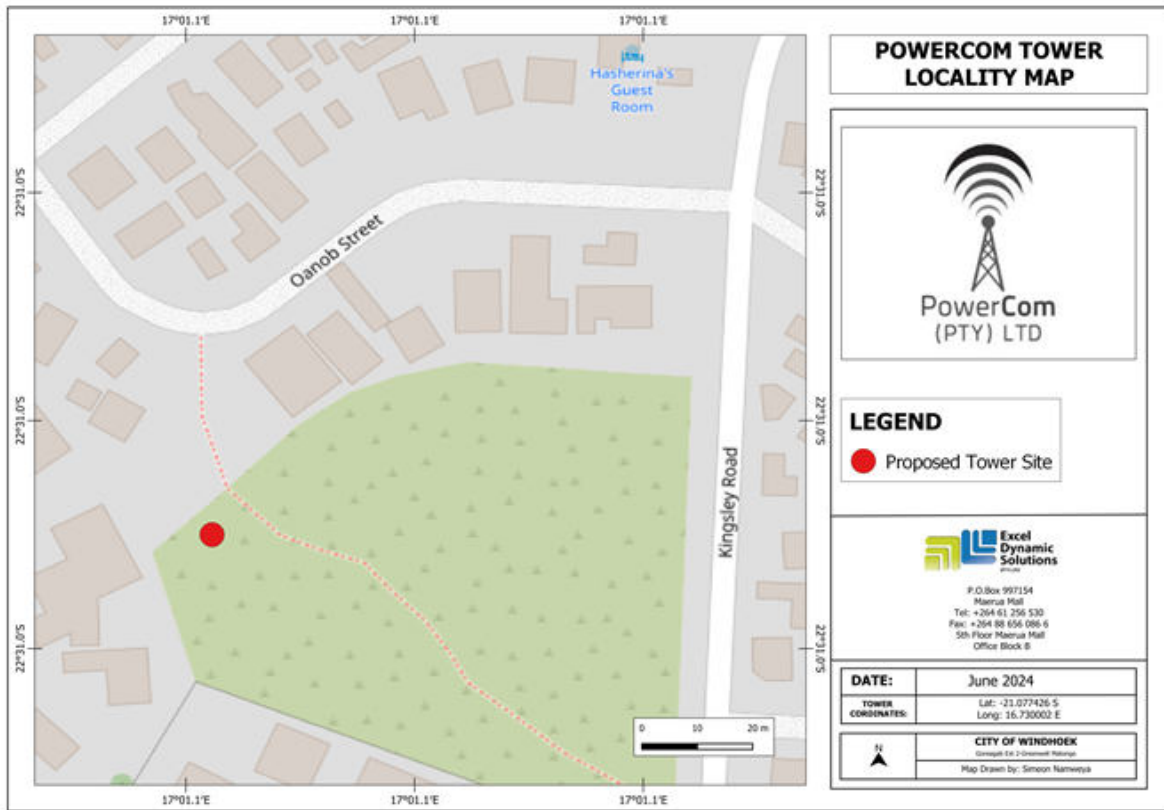

Site Map

Coordinates: 22°31'01.2"S 17°01'04.5"E