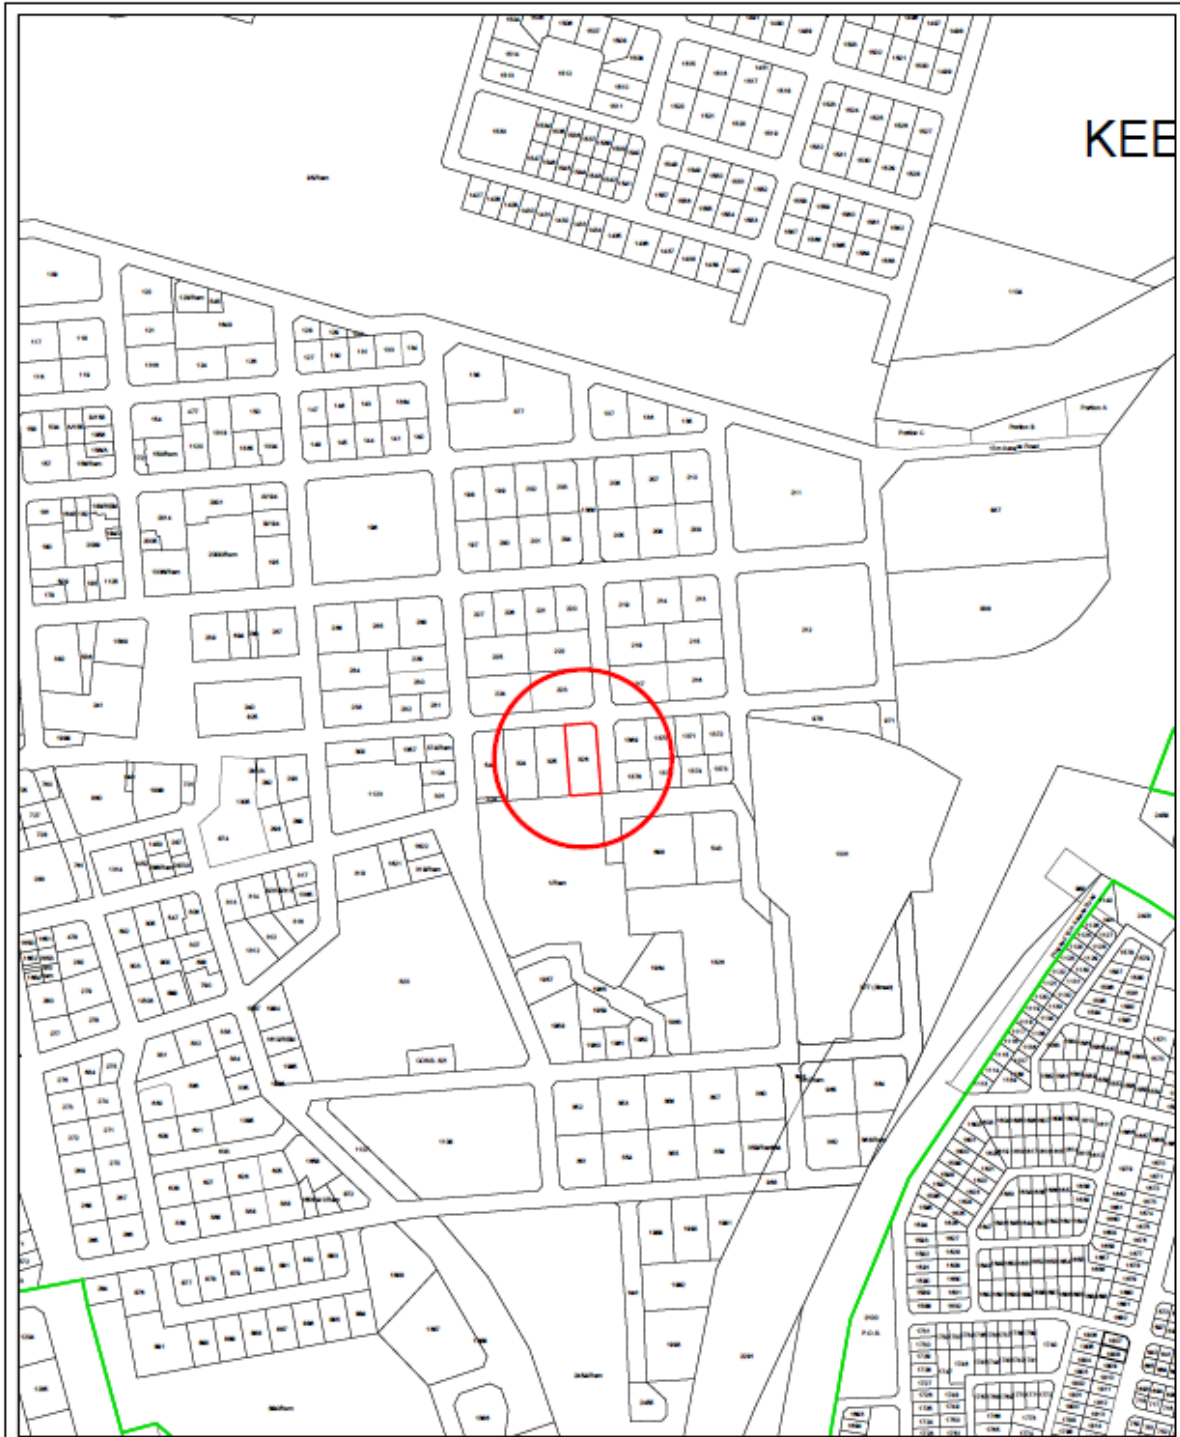

LOCALITY MAP: Erf 326, Extension 16 Keetmanshoop, Karas Region

LOCALITY PLAN

ERF 326, KEETMANSHOOP

DATE: MARCH 2024

Scale 1: 5 000

PREPARED BY:
H KEVANHU
P O Box 793
Swakopmund

Cell: 081 3236024
Cell: 081 1225877
Email: htskevanhu@gmail.com