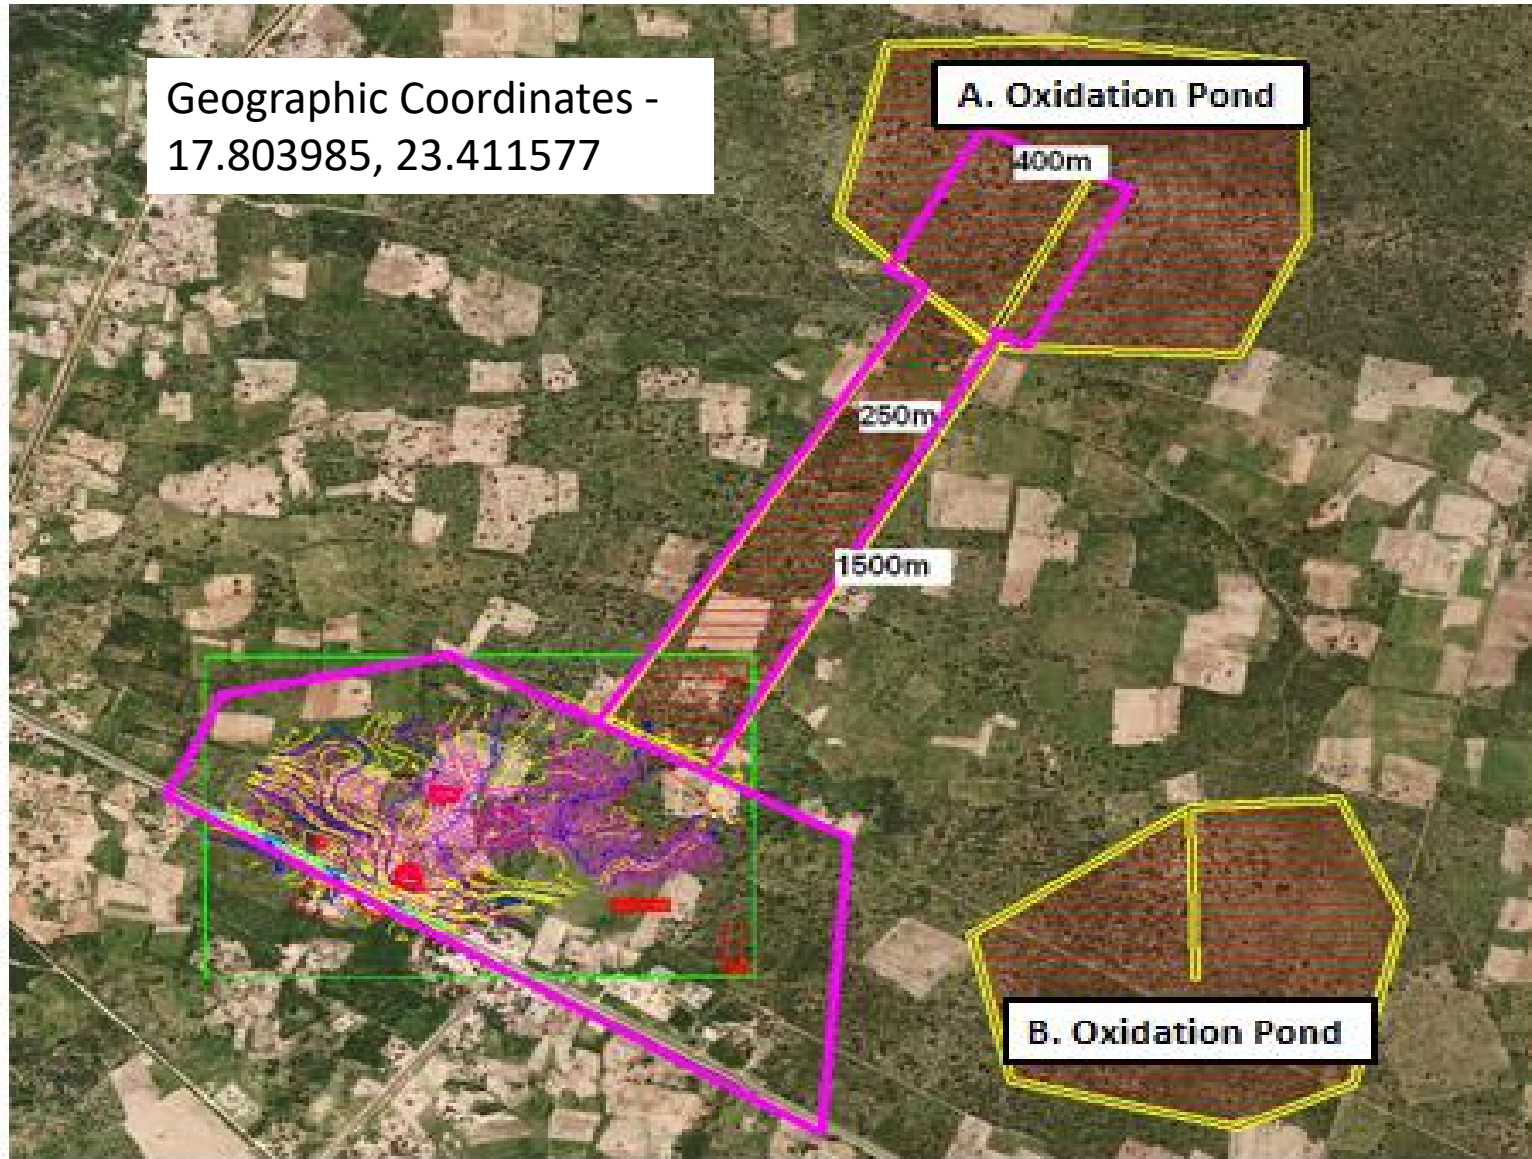

Geographic Coordinates -
17.803985, 23.411577

Site Map

Zambezi Regional Council

I.N.K Enviro Consultants cc
P.O Box 31908
Windhoek, Namibia
immarwelkatali@gmail.com