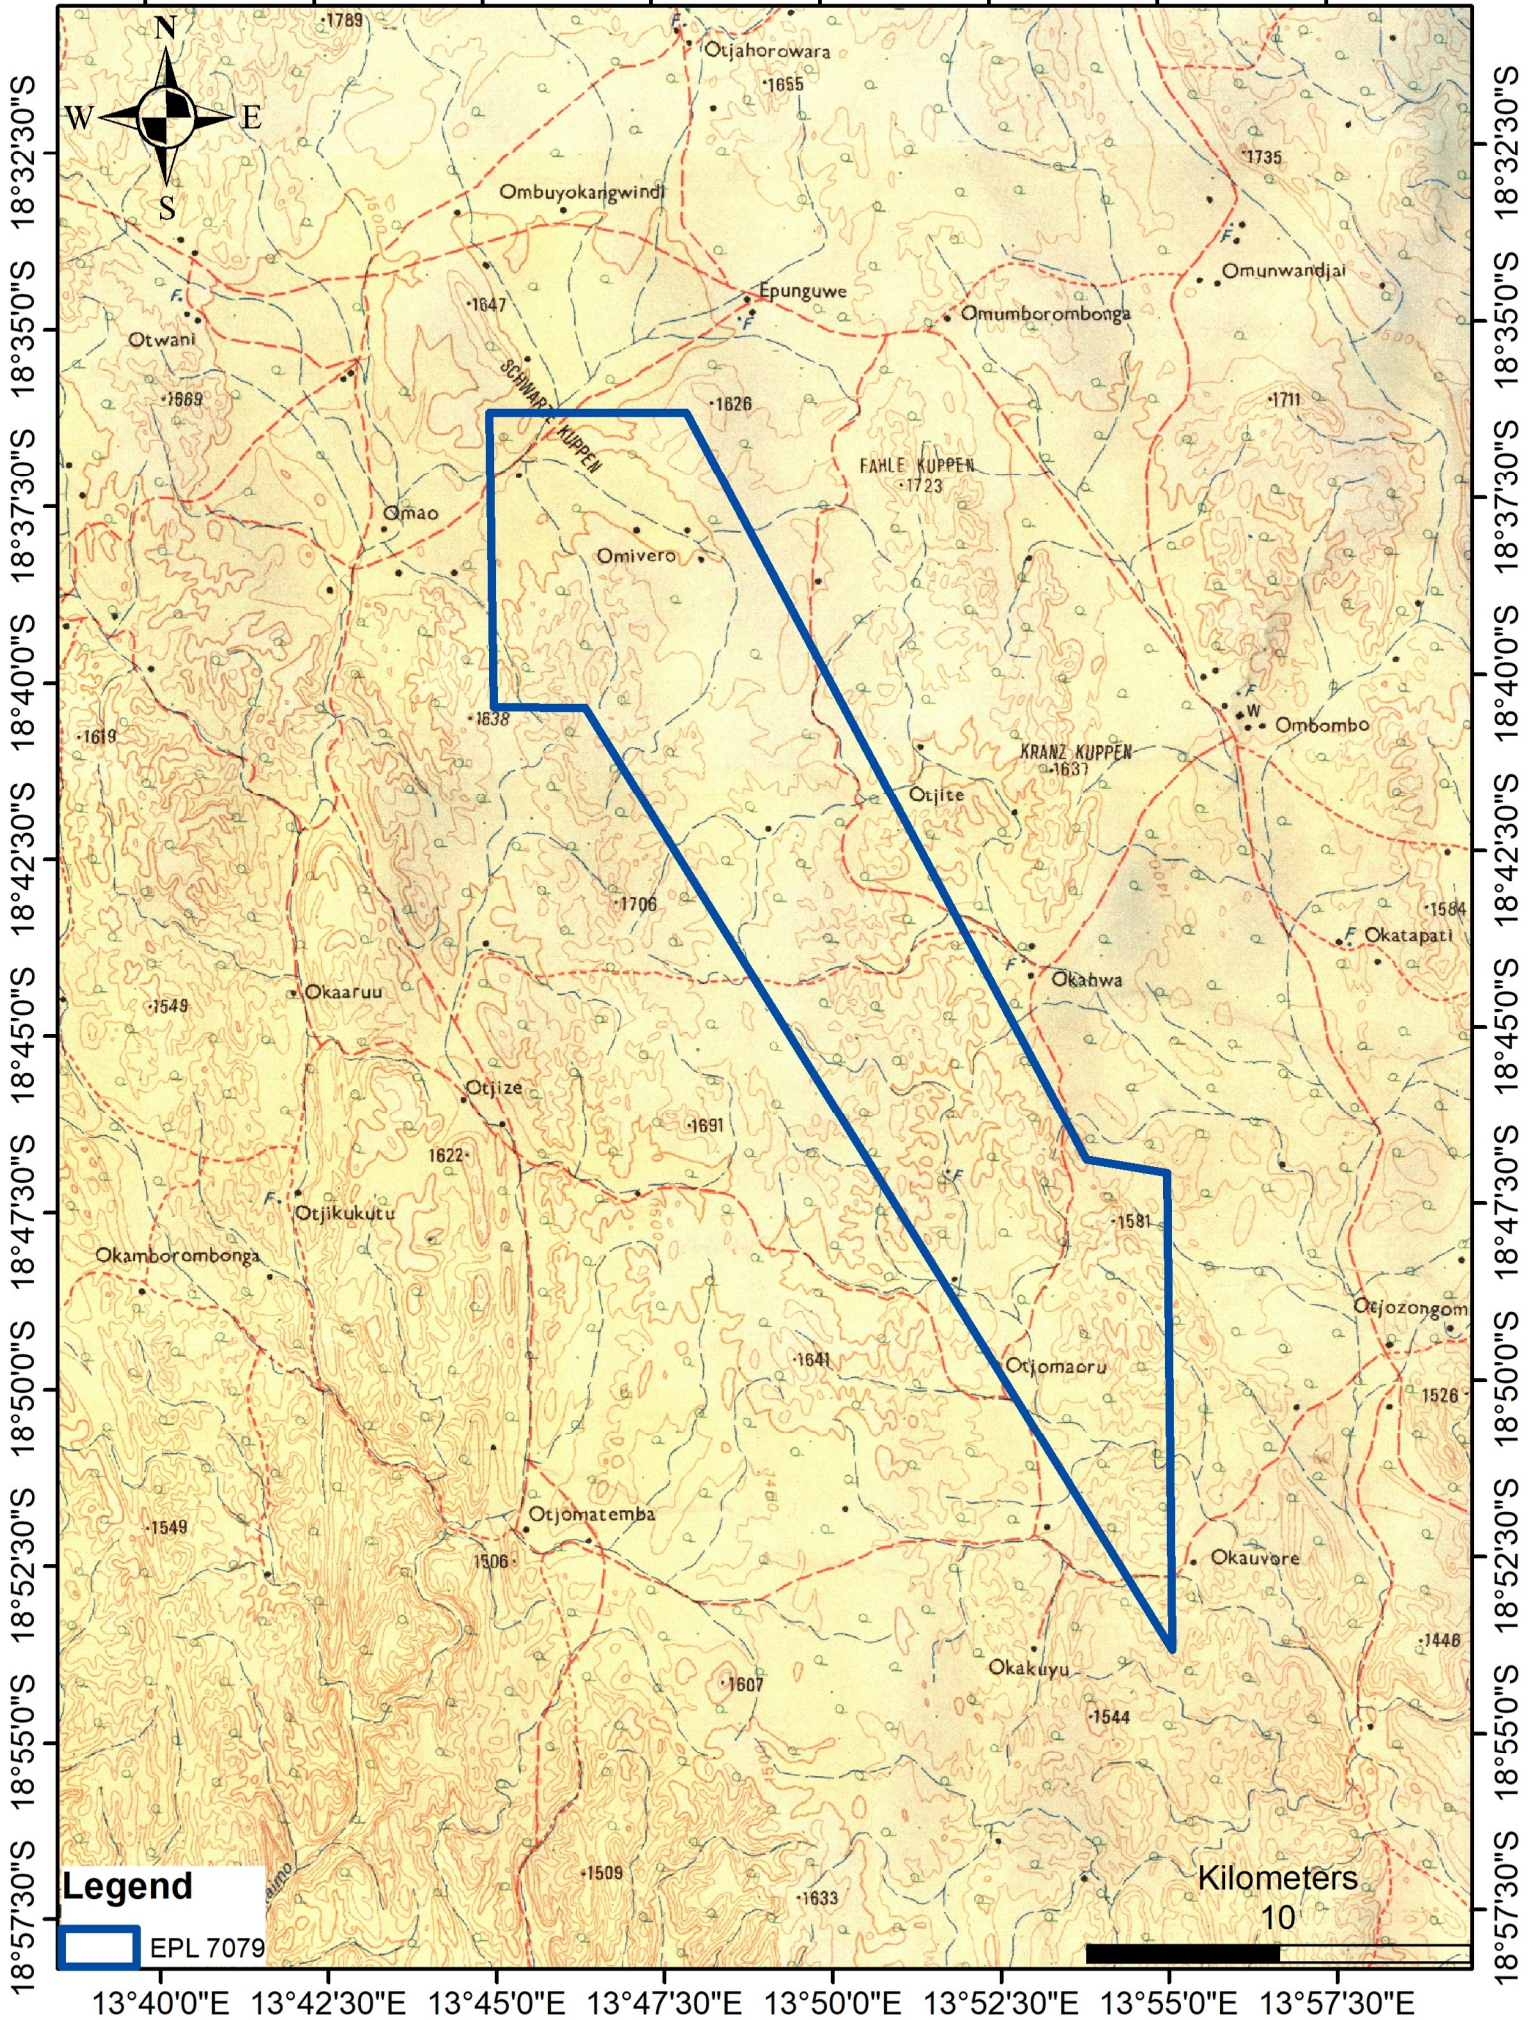

13°40'0"E 13°42'30"E 13°45'0"E 13°47'30"E 13°50'0"E 13°52'30"E 13°55'0"E 13°57'30"E

Legend

 EPL 7079

Kilometers
10