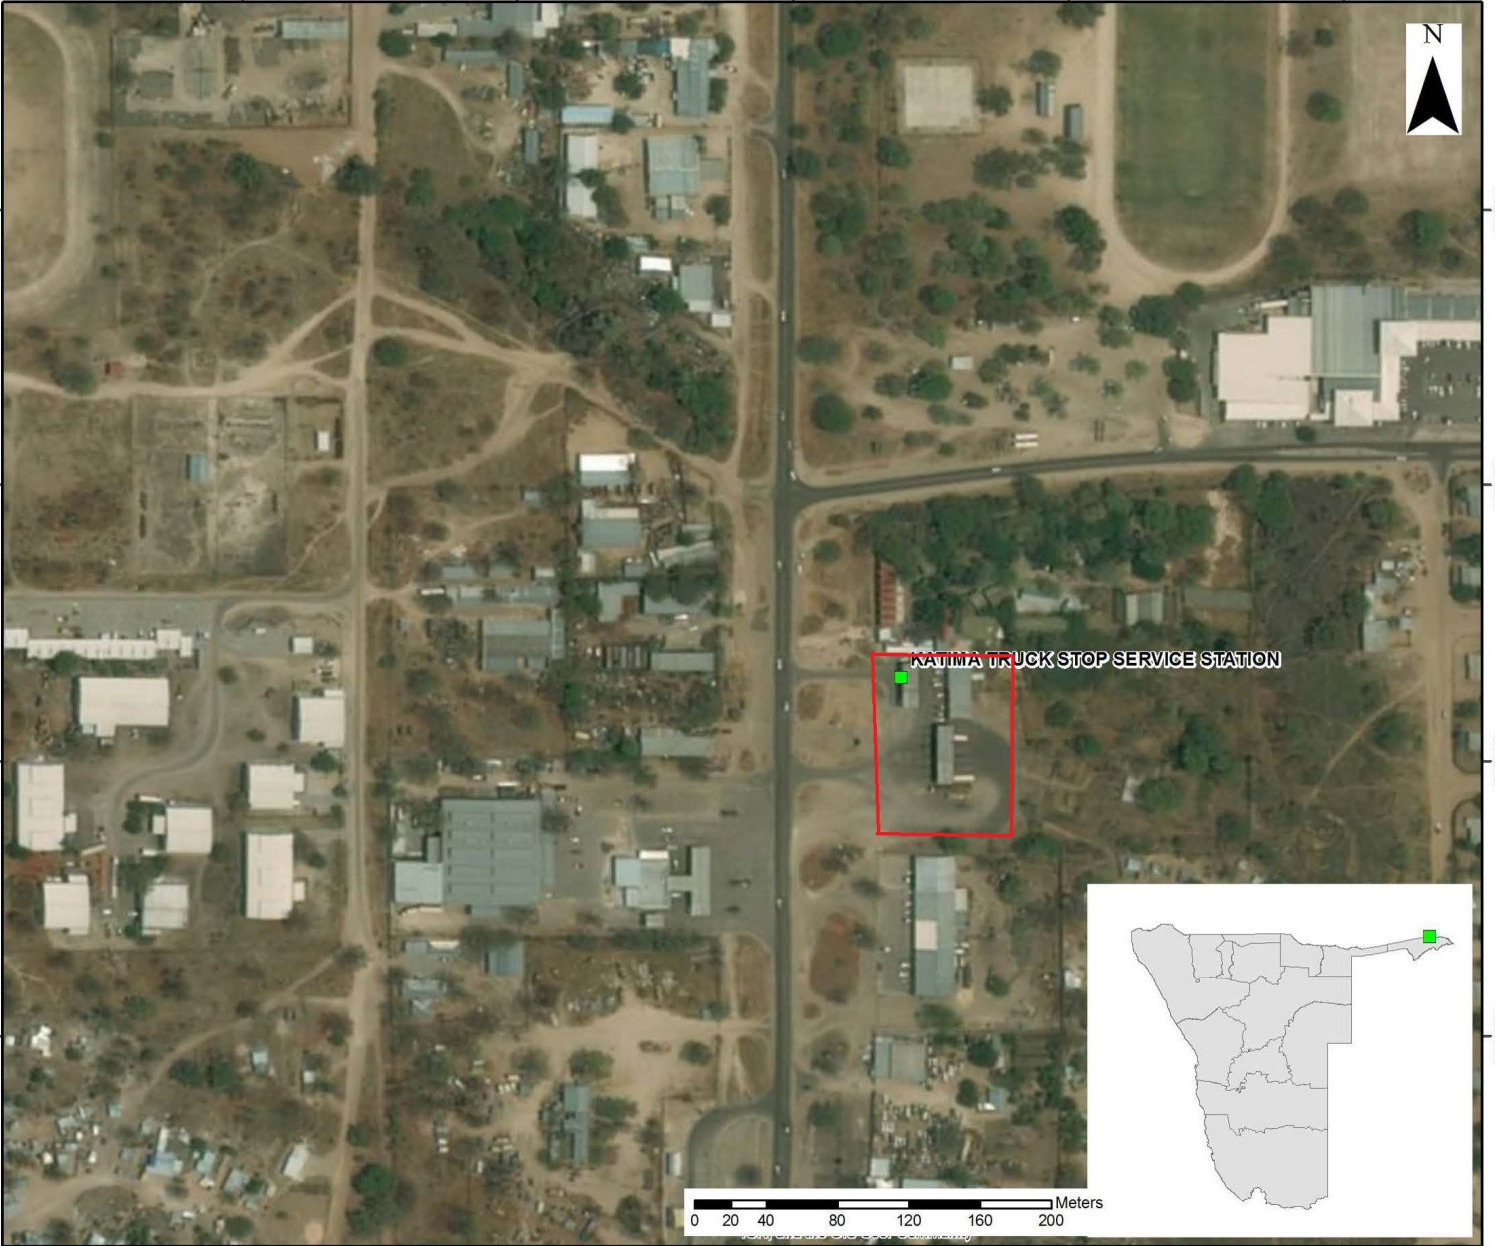

24°16'0"E

24°16'5"E

24°16'10"E

24°16'15"E

24°16'20"E

17°30'0"S

17°30'5"S

17°30'10"S

17°30'15"S

17°30'0"S

17°30'5"S

17°30'10"S

17°30'15"S

**KATIMA TRUCK STOP SERVICE STATION**

24°16'0"E

24°16'5"E

24°16'10"E

24°16'15"E

24°16'20"E