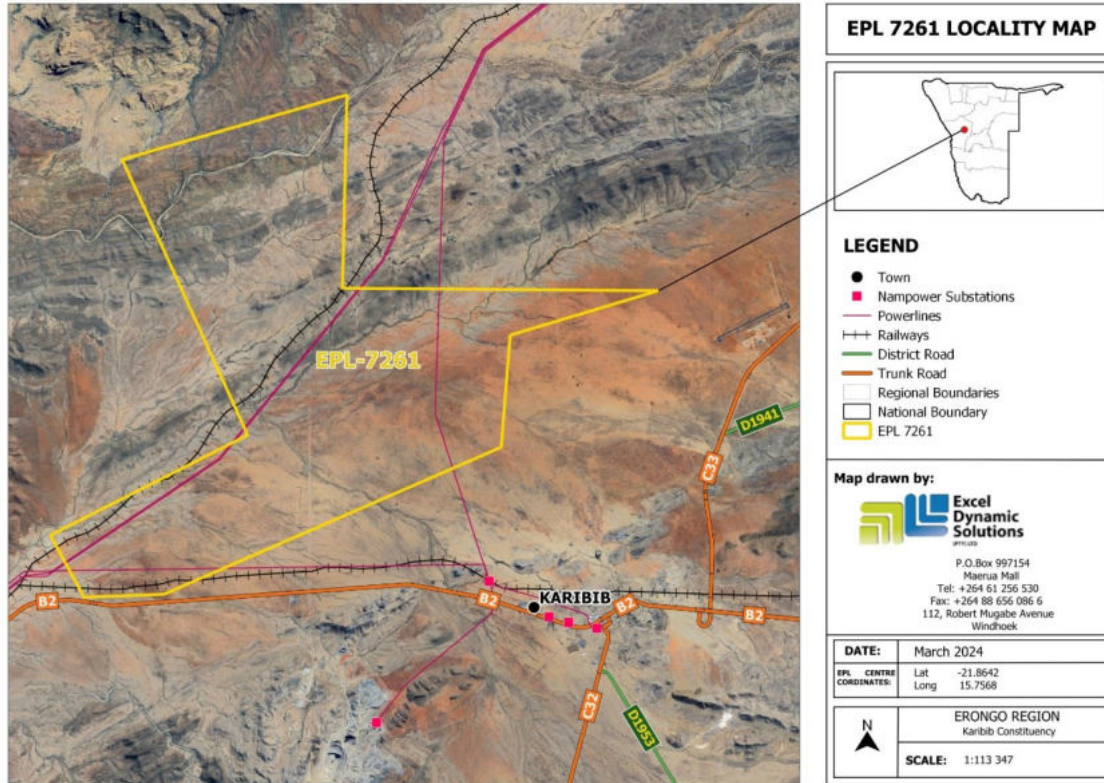

# EPL 7261 MAP

Coordinates: Lat -21.8642 Long 15.7568