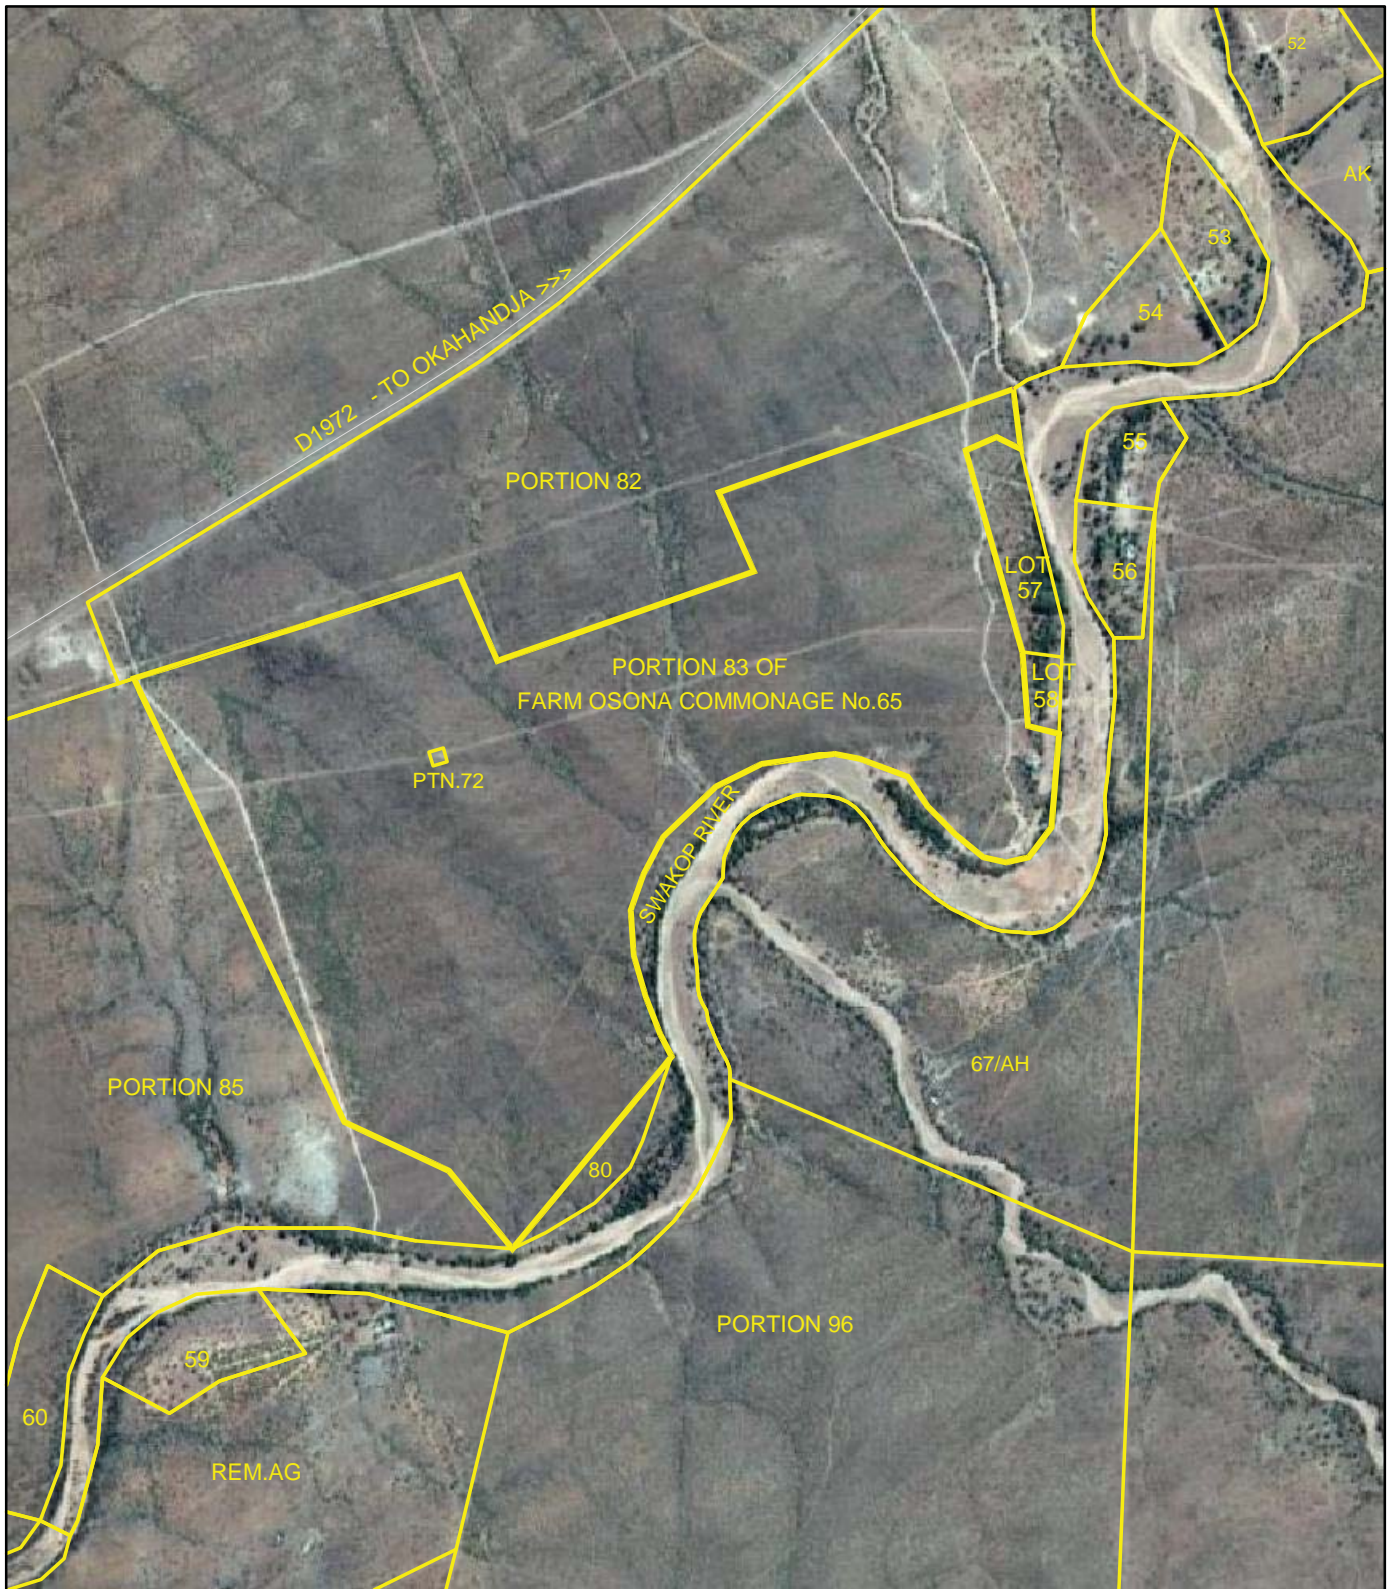

LOCALITY MAP OF PORTION 83 OF FARM  
OSHONA No.65

Scale: 1/80 000

PLAN NO. OSHONA 83

P O BOX 11929  
KLEIN WINDHOEK

CELL: 081 129 5759  
TEL : 061- 300 820  
FAX : 061- 401 294

AREA MAP OF PORTION 83 OF FARM  
 OSHONA No.65

Scale: 1/ 25 000 DATE: SEPT. 2016 PLAN NO. OSHONA 83

P O BOX 11929  
 KLEIN WINDHOEK

CELL: 081 129 5759  
 TEL : 061- 300 820  
 FAX : 061- 401 294