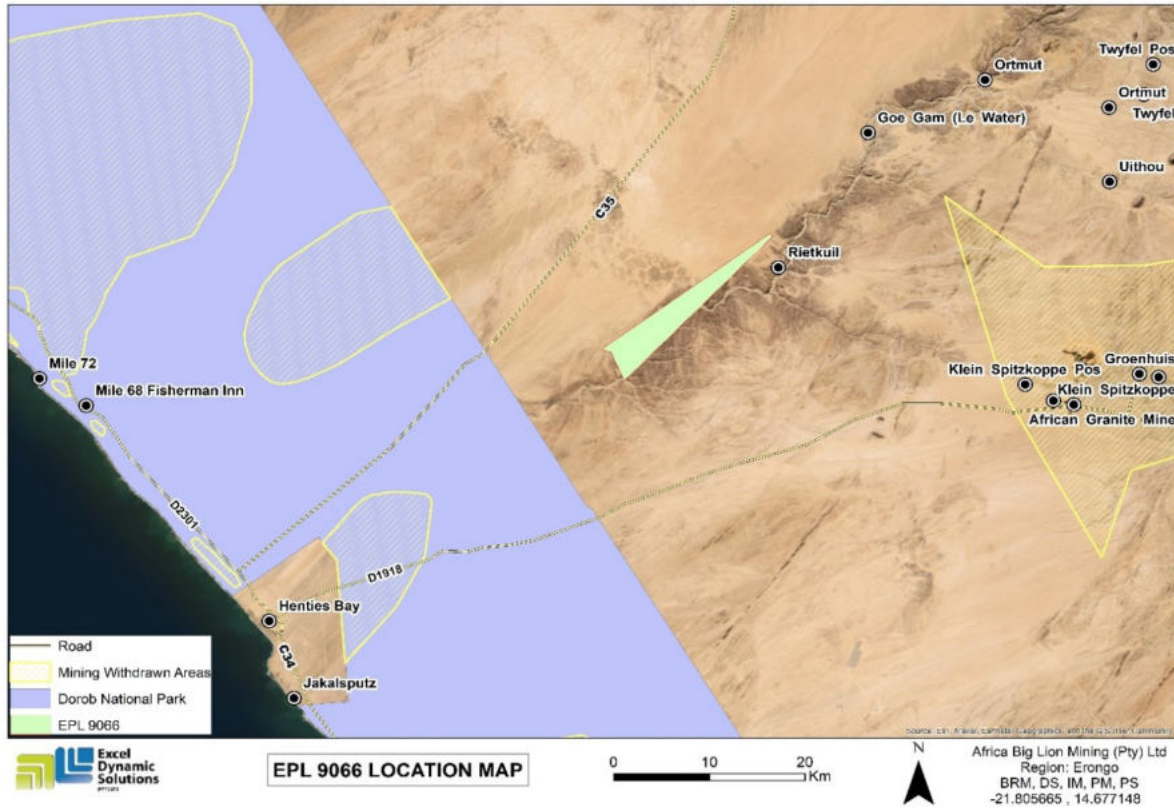

Site Map

Coordinates: Lat -21.805665 Long 14.677148