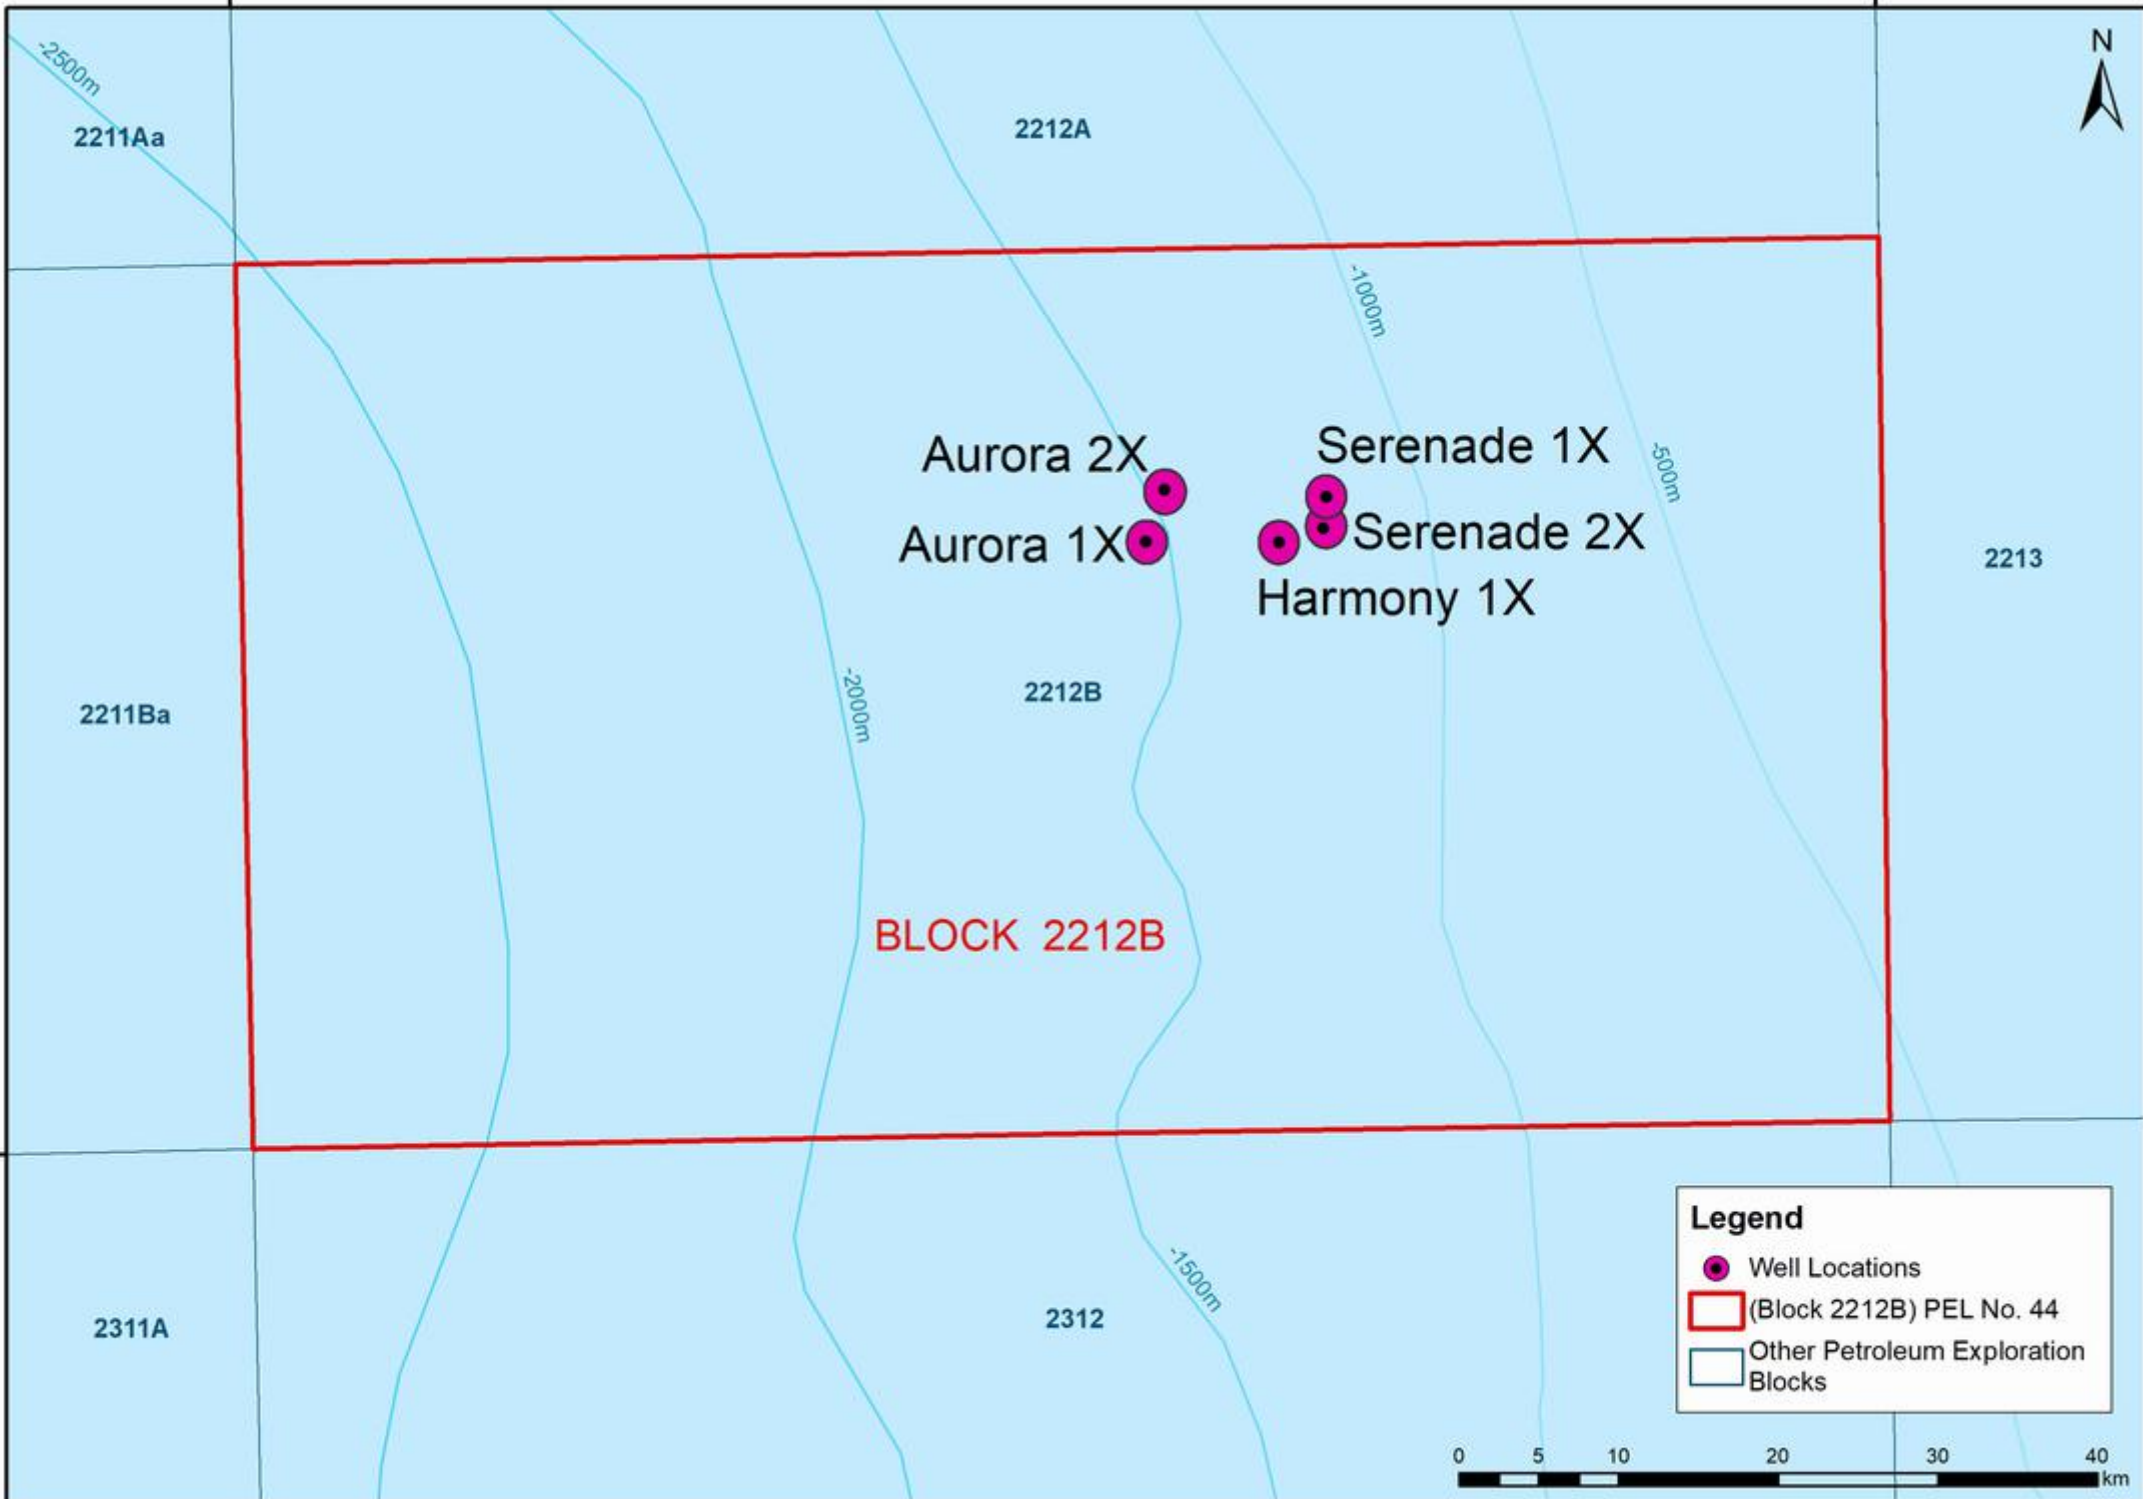

12° E

13° E

2211Aa

2212A

Aurora 2X

Serenade 1X

Aurora 1X

Serenade 2X

Harmony 1X

2213

2211Ba

2212B

BLOCK 2212B

2311A

2312

Legend

- Well Locations
- (Block 2212B) PEL No. 44
- Other Petroleum Exploration Blocks

23° S