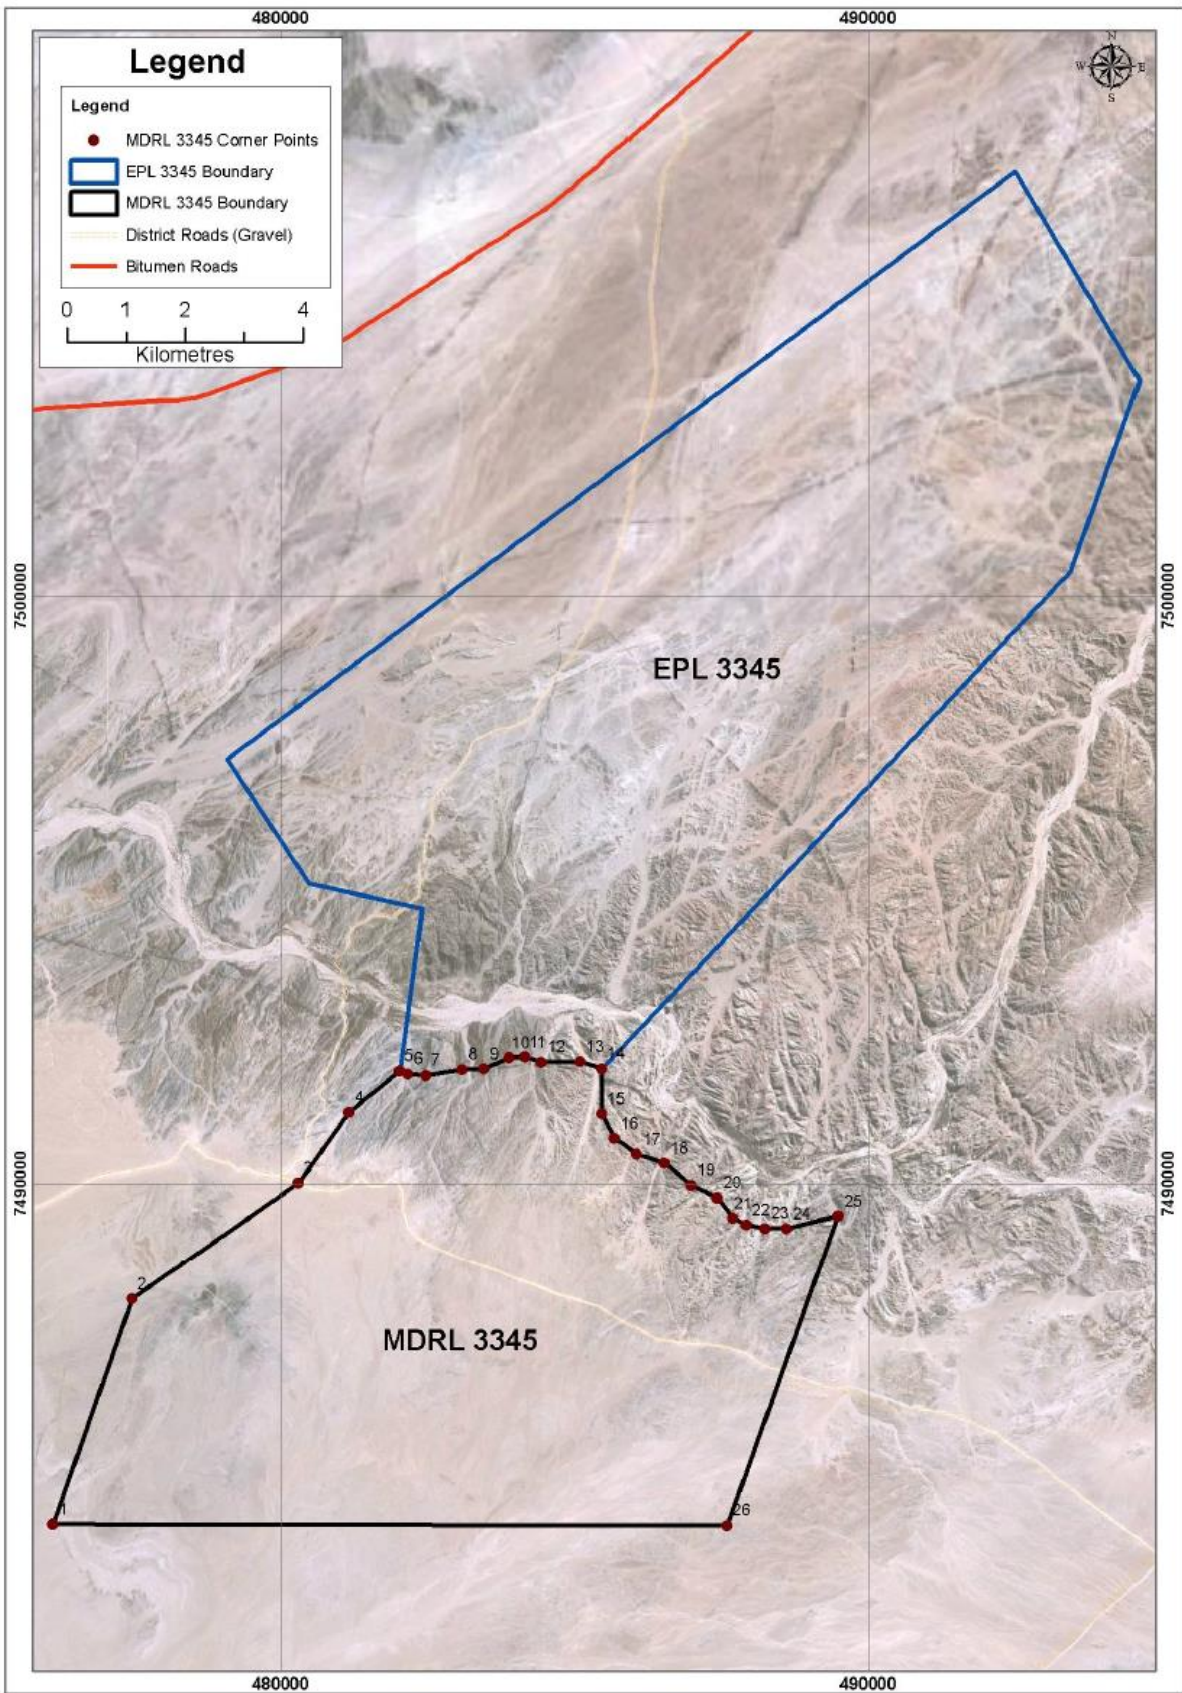

LOCATION OF MDRL 3345 AND COORDINATES

Label	Latitude	Longitude	Label	Latitude	Longitude
1	-22.74946691	14.76743169	14	-22.67941300	14.85850920
2	-22.71482701	14.78056313	15	-22.68637693	14.85850078
3	-22.69692059	14.80815289	16	-22.69012014	14.86067310
4	-22.68610553	14.81663750	17	-22.69257865	14.86437079
5	-22.67974493	14.82507706	18	-22.69395045	14.86892804
6	-22.68015492	14.82641439	19	-22.69731670	14.87342538
7	-22.68041865	14.82931121	20	-22.69925408	14.87768732
8	-22.67952022	14.83544141	21	-22.70244290	14.88036123
9	-22.67944634	14.83906323	22	-22.70345387	14.88246941
10	-22.67771838	14.84327198	23	-22.70398521	14.88561867
11	-22.67764326	14.84577939	24	-22.70403171	14.88924292
12	-22.67834397	14.84859239	25	-22.70212912	14.89775004
13	-22.67830891	14.85493602	26	-22.74979035	14.87921802