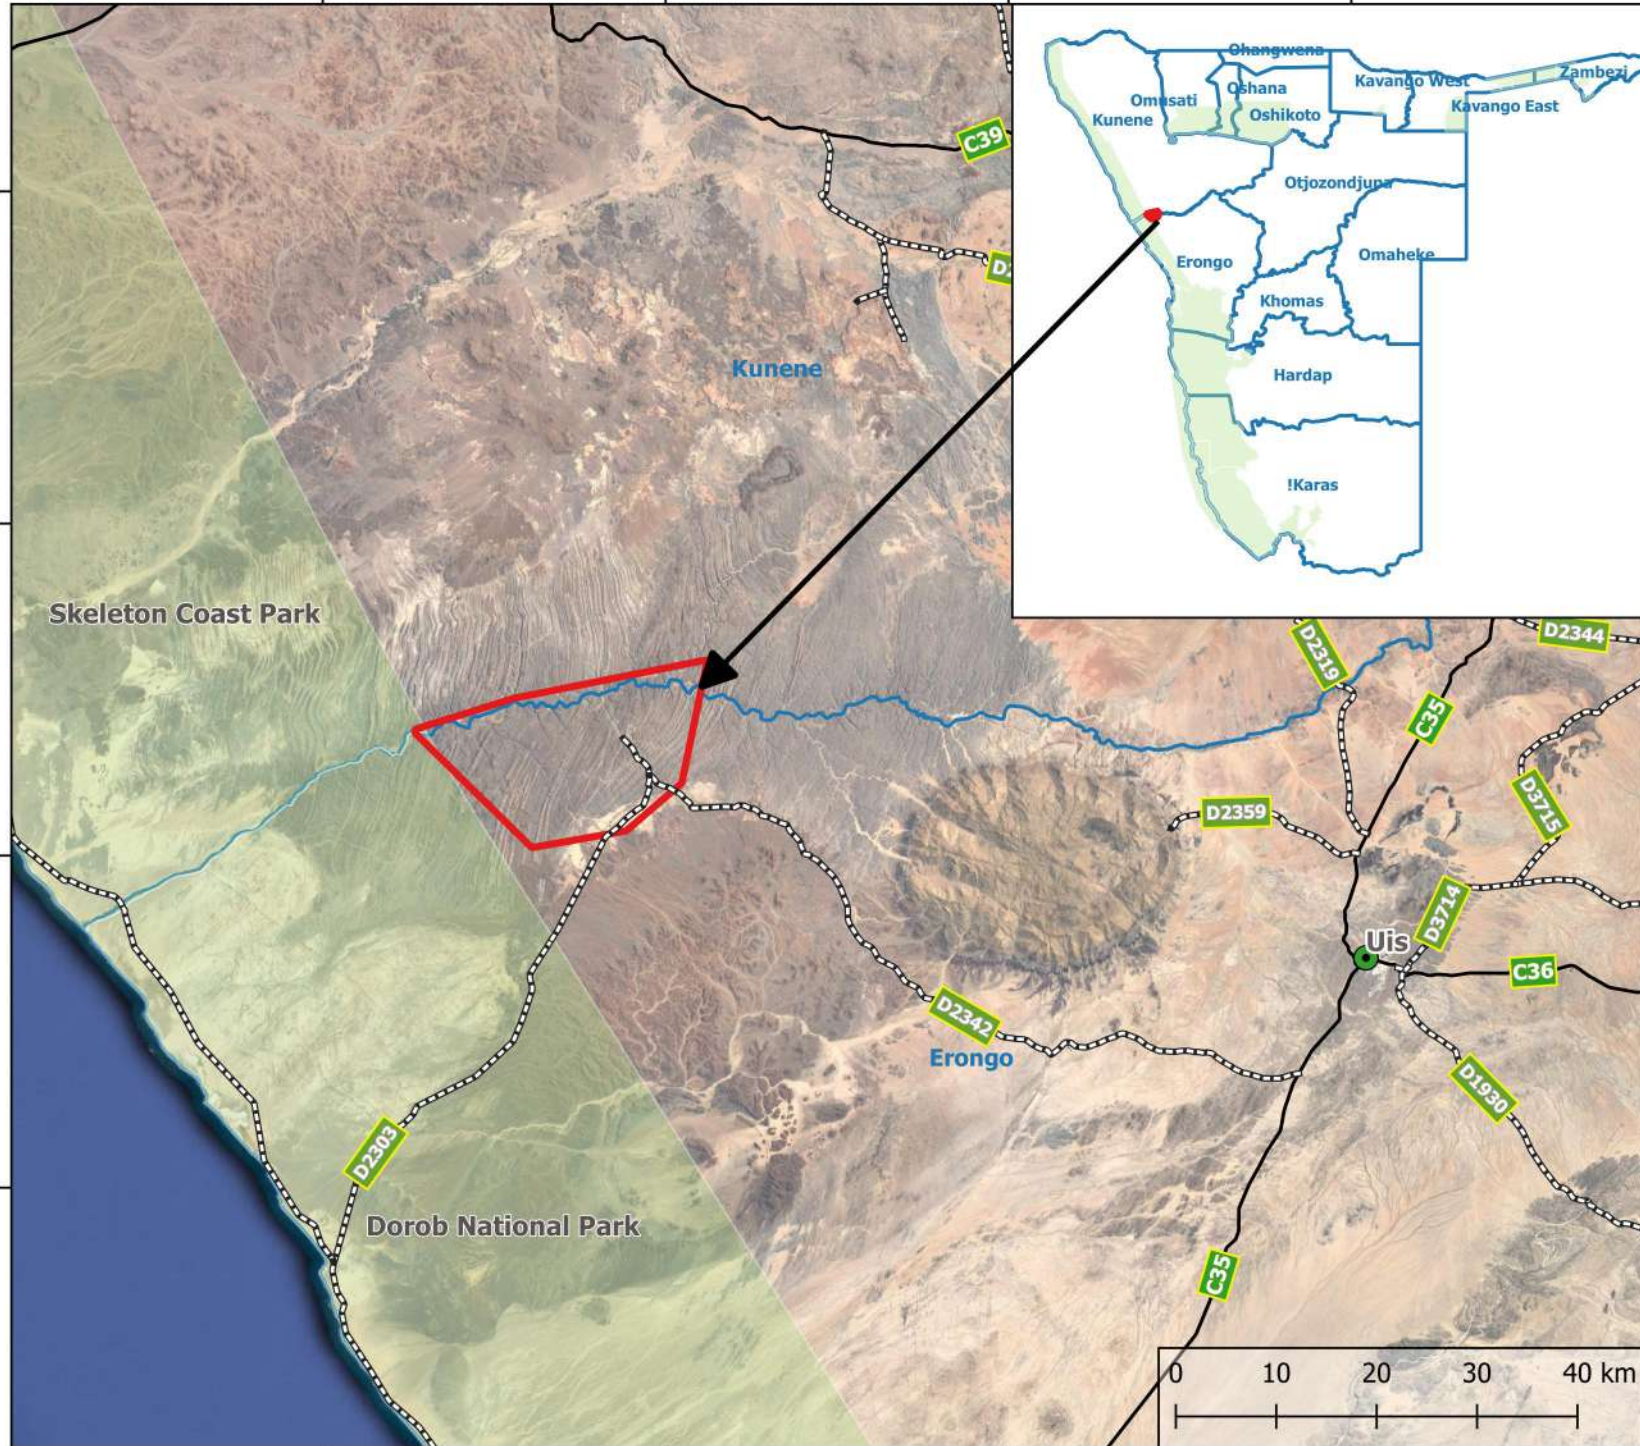

13°51'36.000"E

14°11'24.000"E

14°31'12.000"E

14°51'0.000"E

EPSG: 4326
WGS 84

Legend

-  Town
-  Main Roads
-  District Roads
-  EPL 5445
-  National Parks
-  Regional Boundaries

Coordinates:

Latitude: -21.04520178
Longitude: 14.09932337

Afritin Mining Namibia (Pty) Ltd
Locality Map

ECC Document Reference
ECC - 84 - 346

Map Produced:
1.04.2021

S.000°48'00.000"S

S.000°08'00.000"S

S.000°21'00.000"S

S.000°42'00.000"S

20°28'48.000"S

20°48'0.000"S

21°07'12.000"S

21°26'24.000"S

13°51'36.000"E

14°11'24.000"E

14°31'12.000"E

14°51'0.000"E