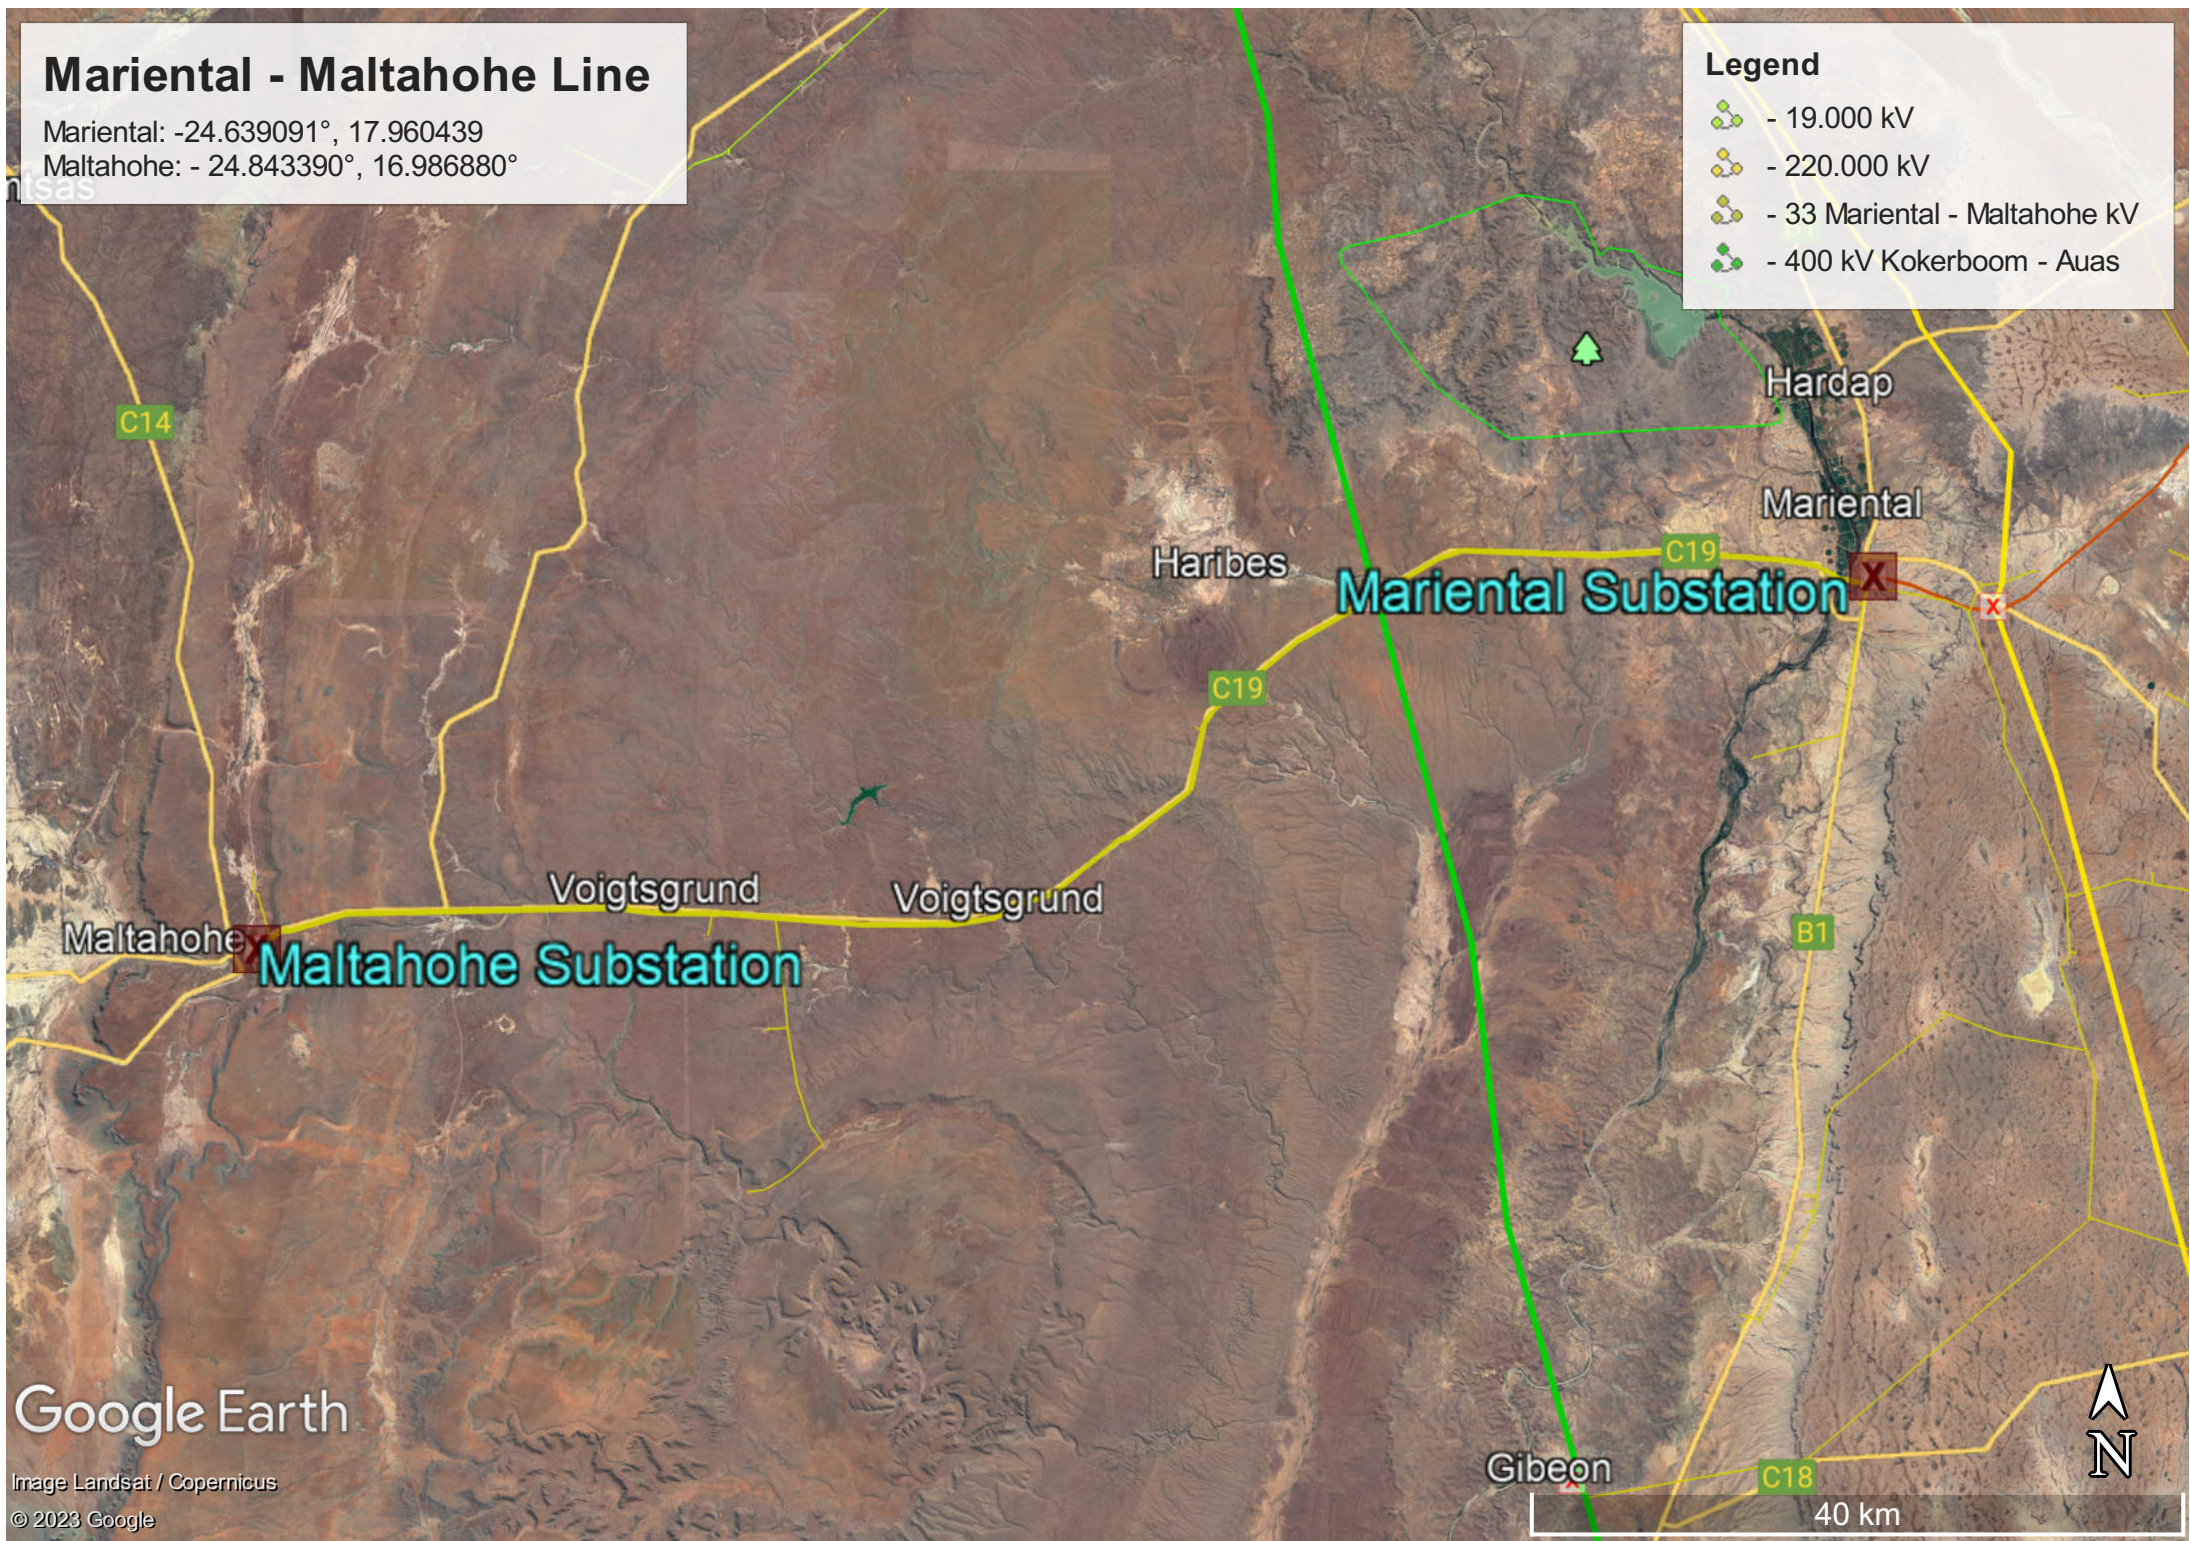

Mariental - Maltahohe Line

Mariental: -24.639091°, 17.960439
Maltahohe: - 24.843390°, 16.986880°

Legend

-  - 19.000 kV
-  - 220.000 kV
-  - 33 Mariental - Maltahohe kV
-  - 400 kV Kokerboom - Auas

Google Earth

Image Landsat / Copernicus

© 2023 Google