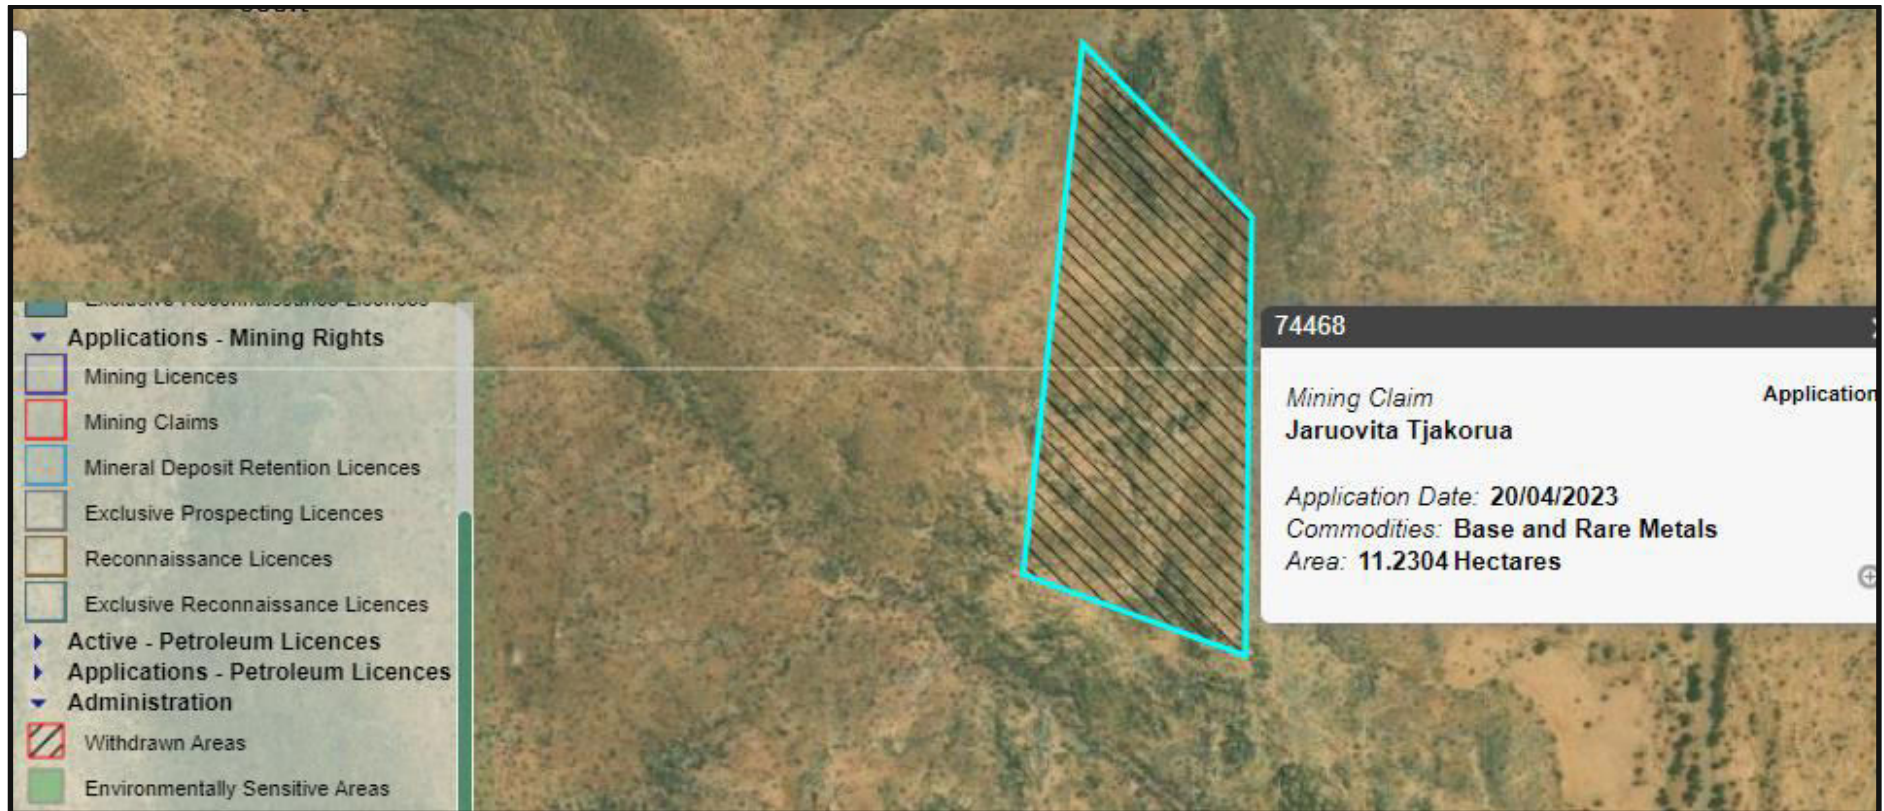

MC 74468 KUNENE REGION

Latitude: -19.2926° and longitude: 14.2864°

JAROUVITA TJAKORUA