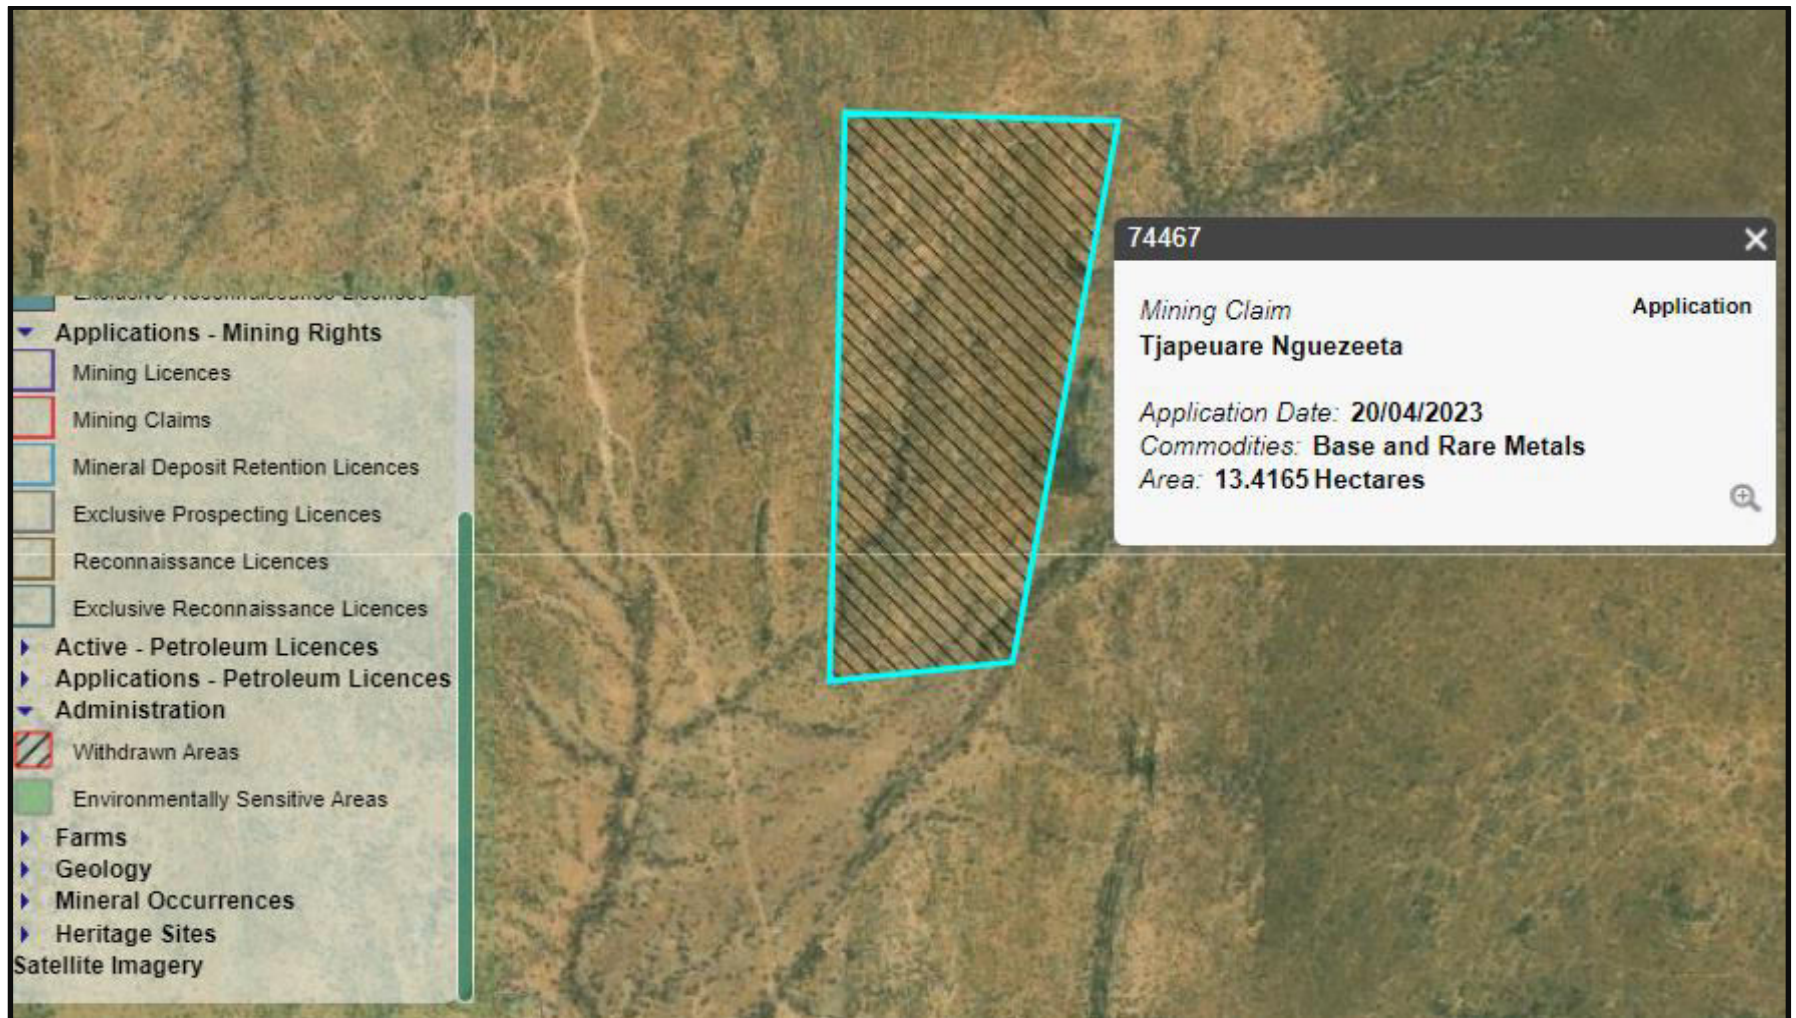

## MAP\_MC 74467 KUNENE REGION

Latitude: -19.2928° and longitude: 14.2864°

TJAPEUARE NGUEZEETA