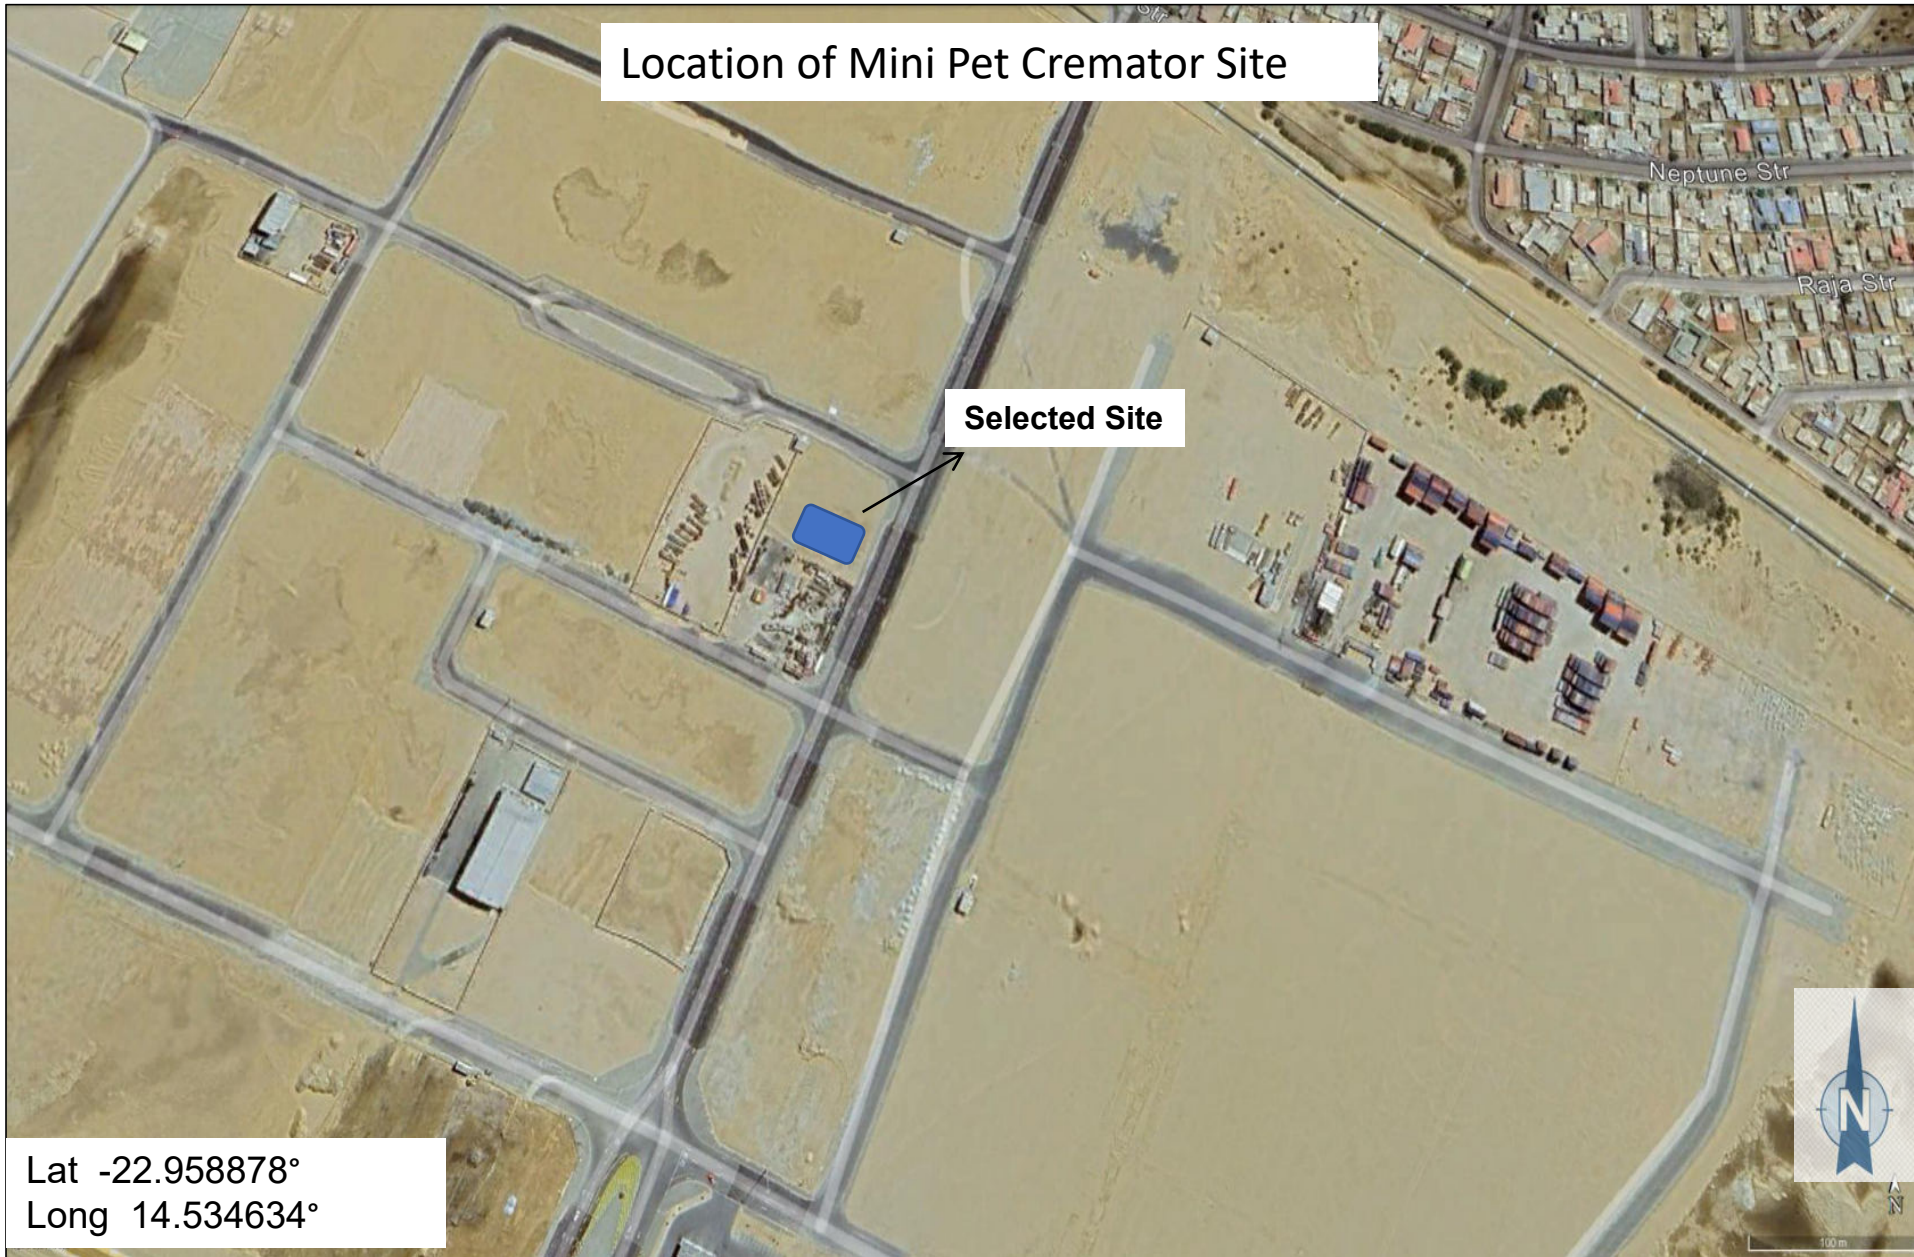

Location of Mini Pet Cremator Site

Selected Site

Site 2 - Selected Site

Mini Pet Cremator

P.O Box 31908
Windhoek
Namibia

Lat -22.958878°
Long 14.534634°