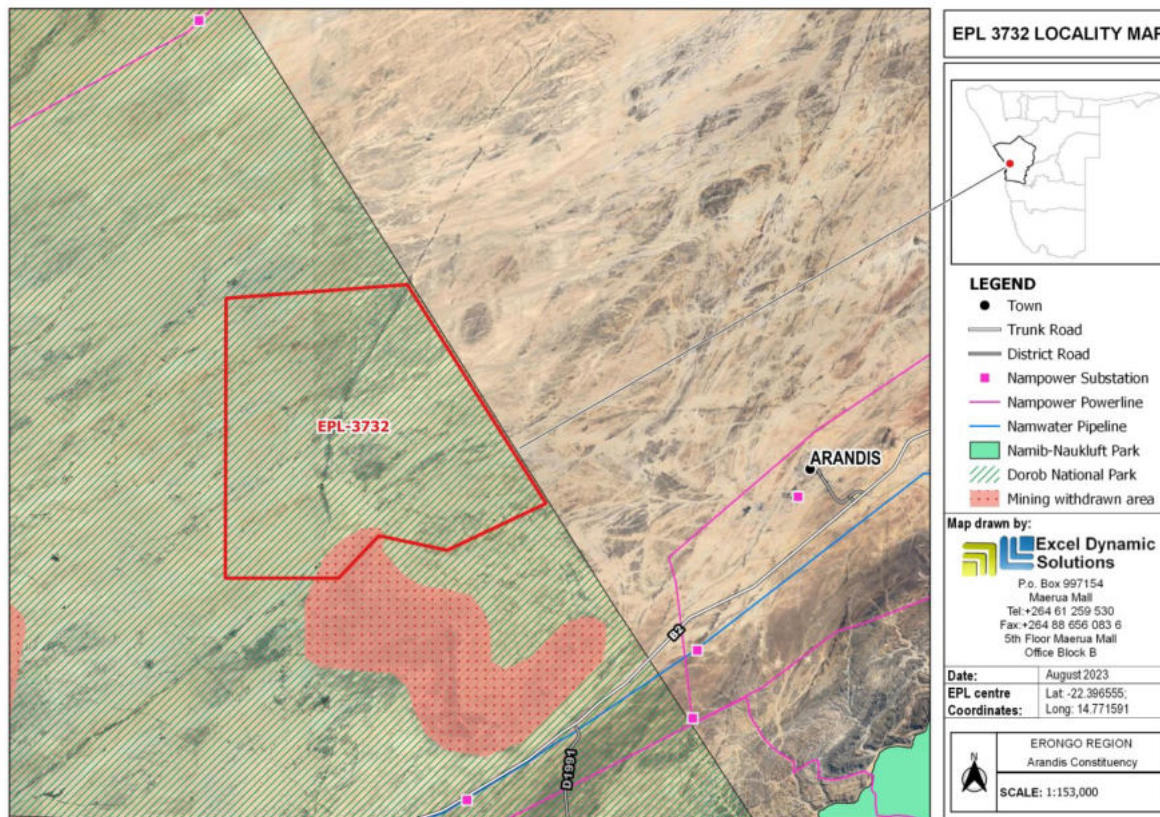

EPL 3732 MAP

Coordinates: Lat -22.396555 Long 14.771591