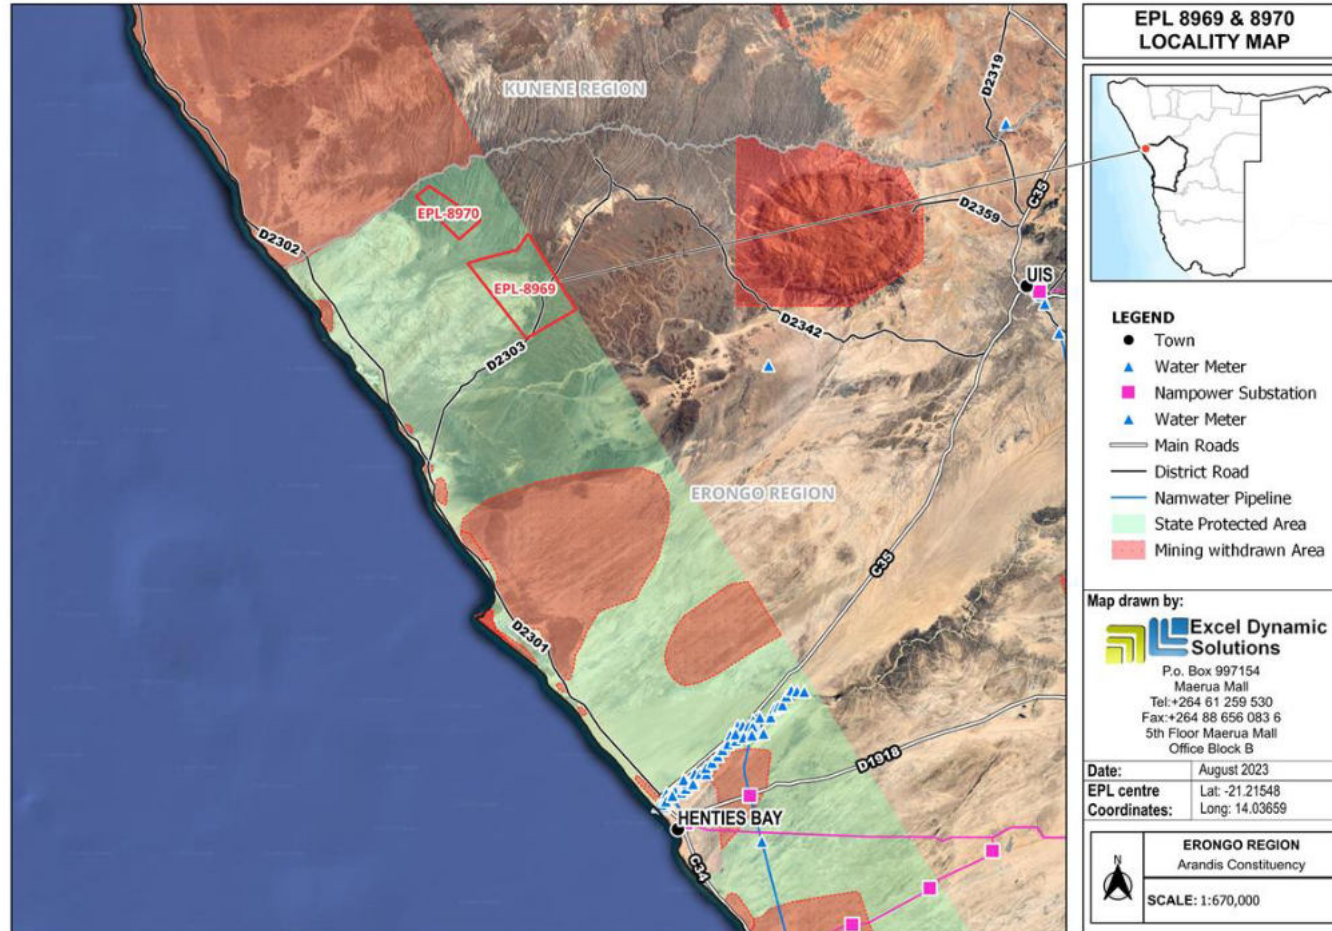

EPLs 8969 & 8970

Coordinates: Lat -21.21548 Long 14.03658