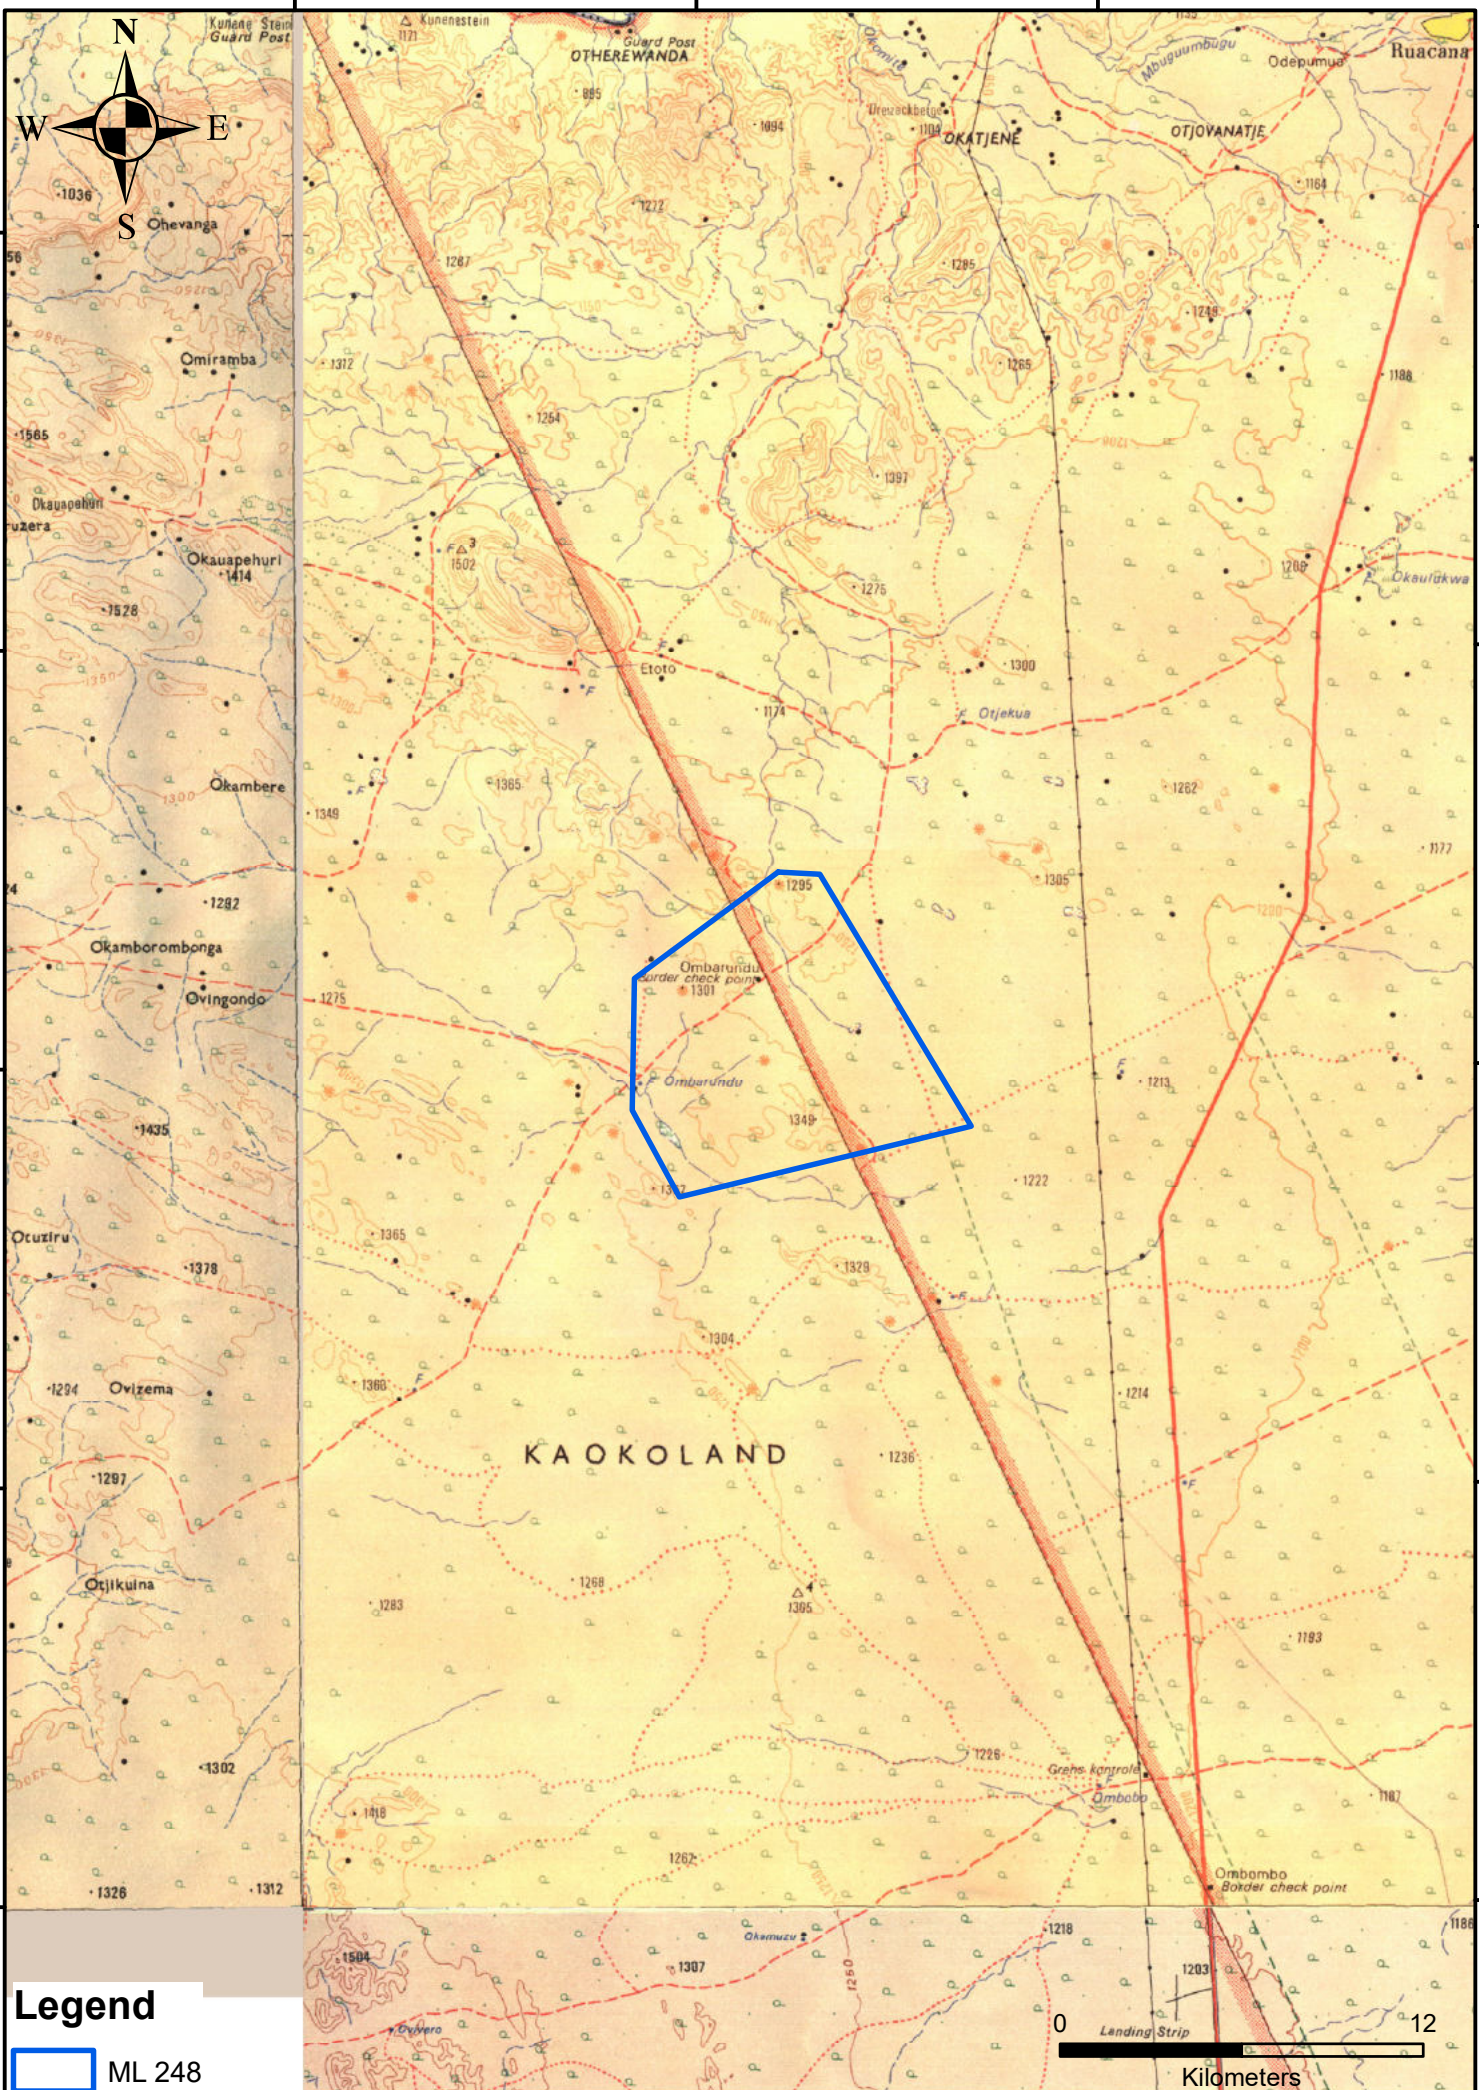

14.000002°

14.125002°

14.250002°

-17.5°

-17.5°

-17.625°

-17.625°

-17.75°

-17.75°

-17.875°

-17.875°

-18°

-18°

Legend

 ML 248

0 12
Landing Strip
Kilometers

14.000002°

14.125002°

14.250002°