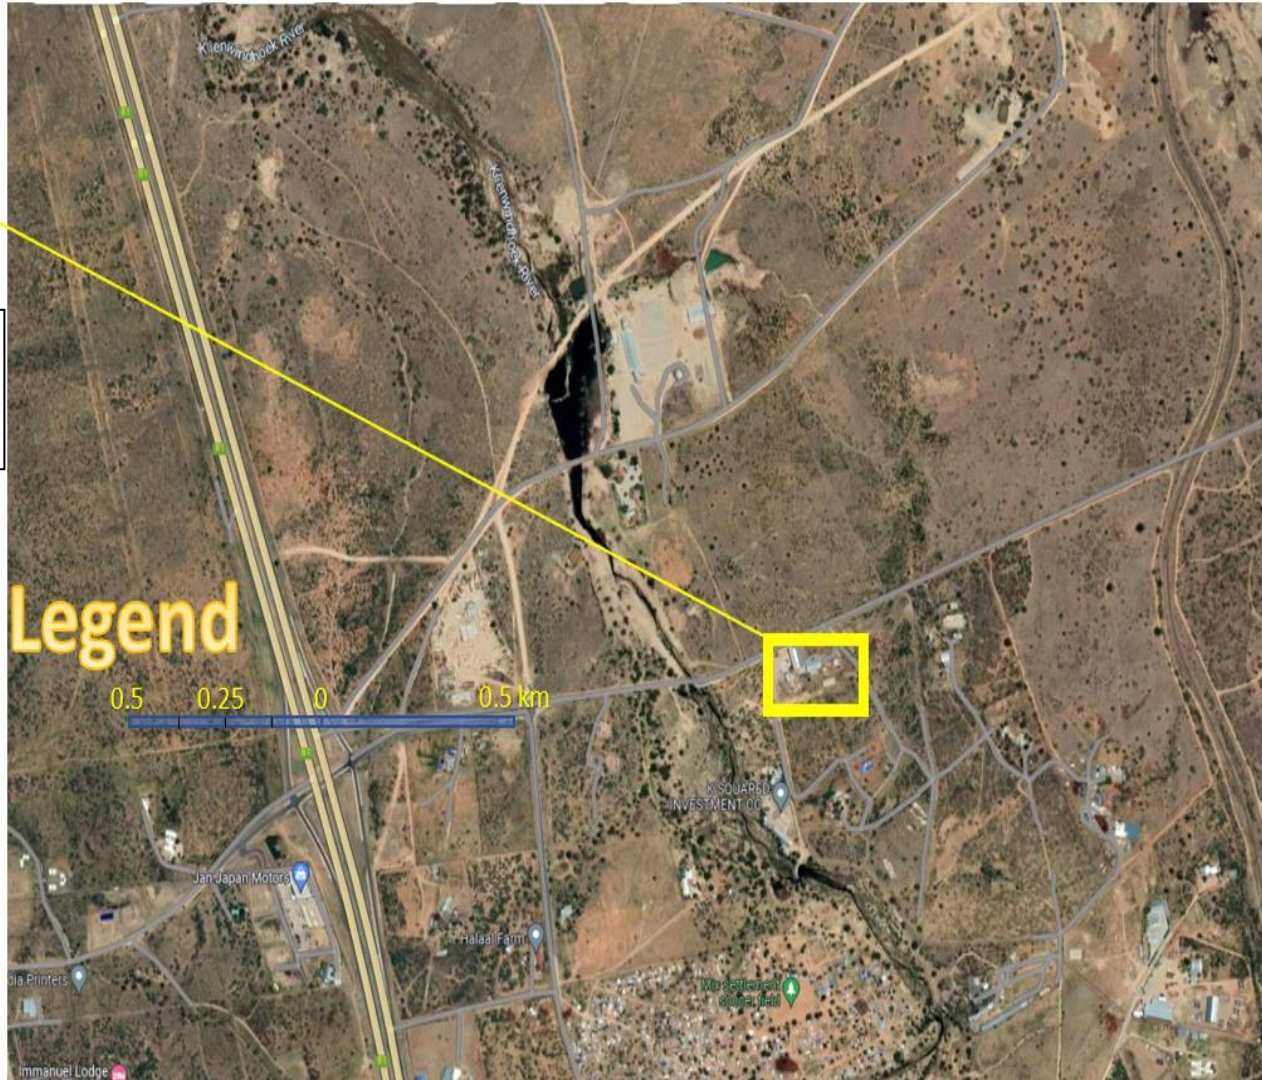

Latitude -22.3747  
Longitude 17.0724

Figure 1:: Anpro Hides and Skins Locality: Brakwater-Namibia