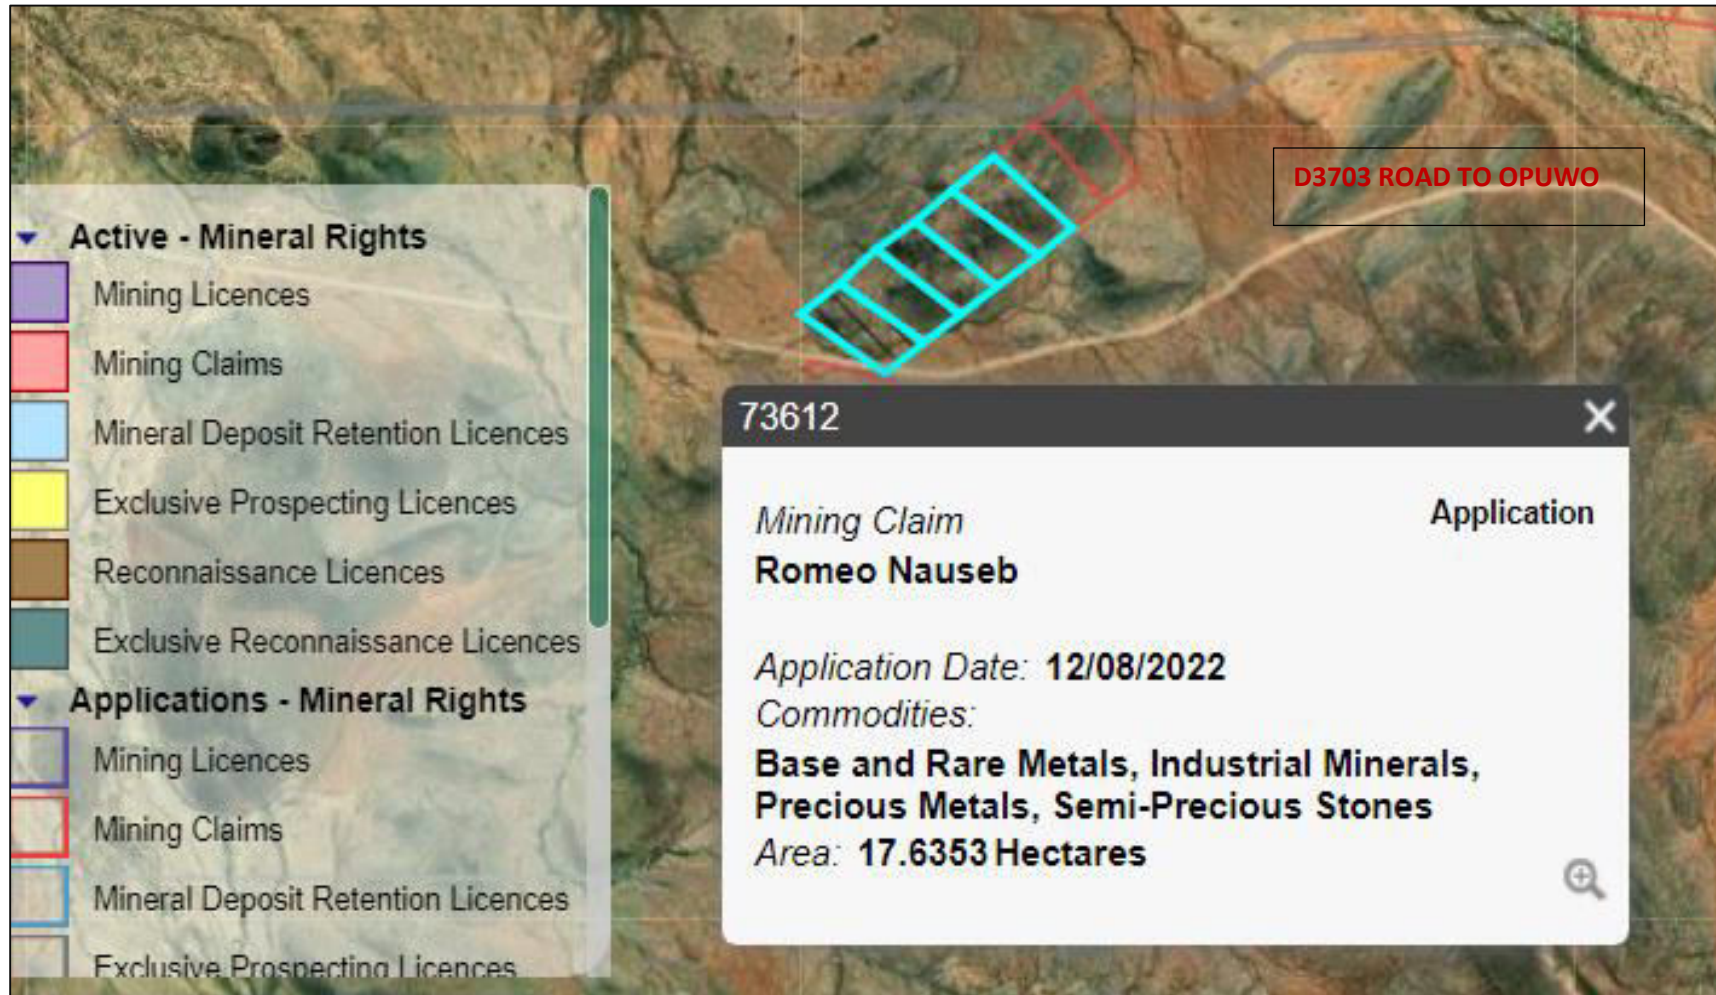

MINING CLAIMS 73612-73616 MAP_KUNENE REGION

(latitude: -18.024496° and longitude: 13.760780°)

Mr R. Nauseb_