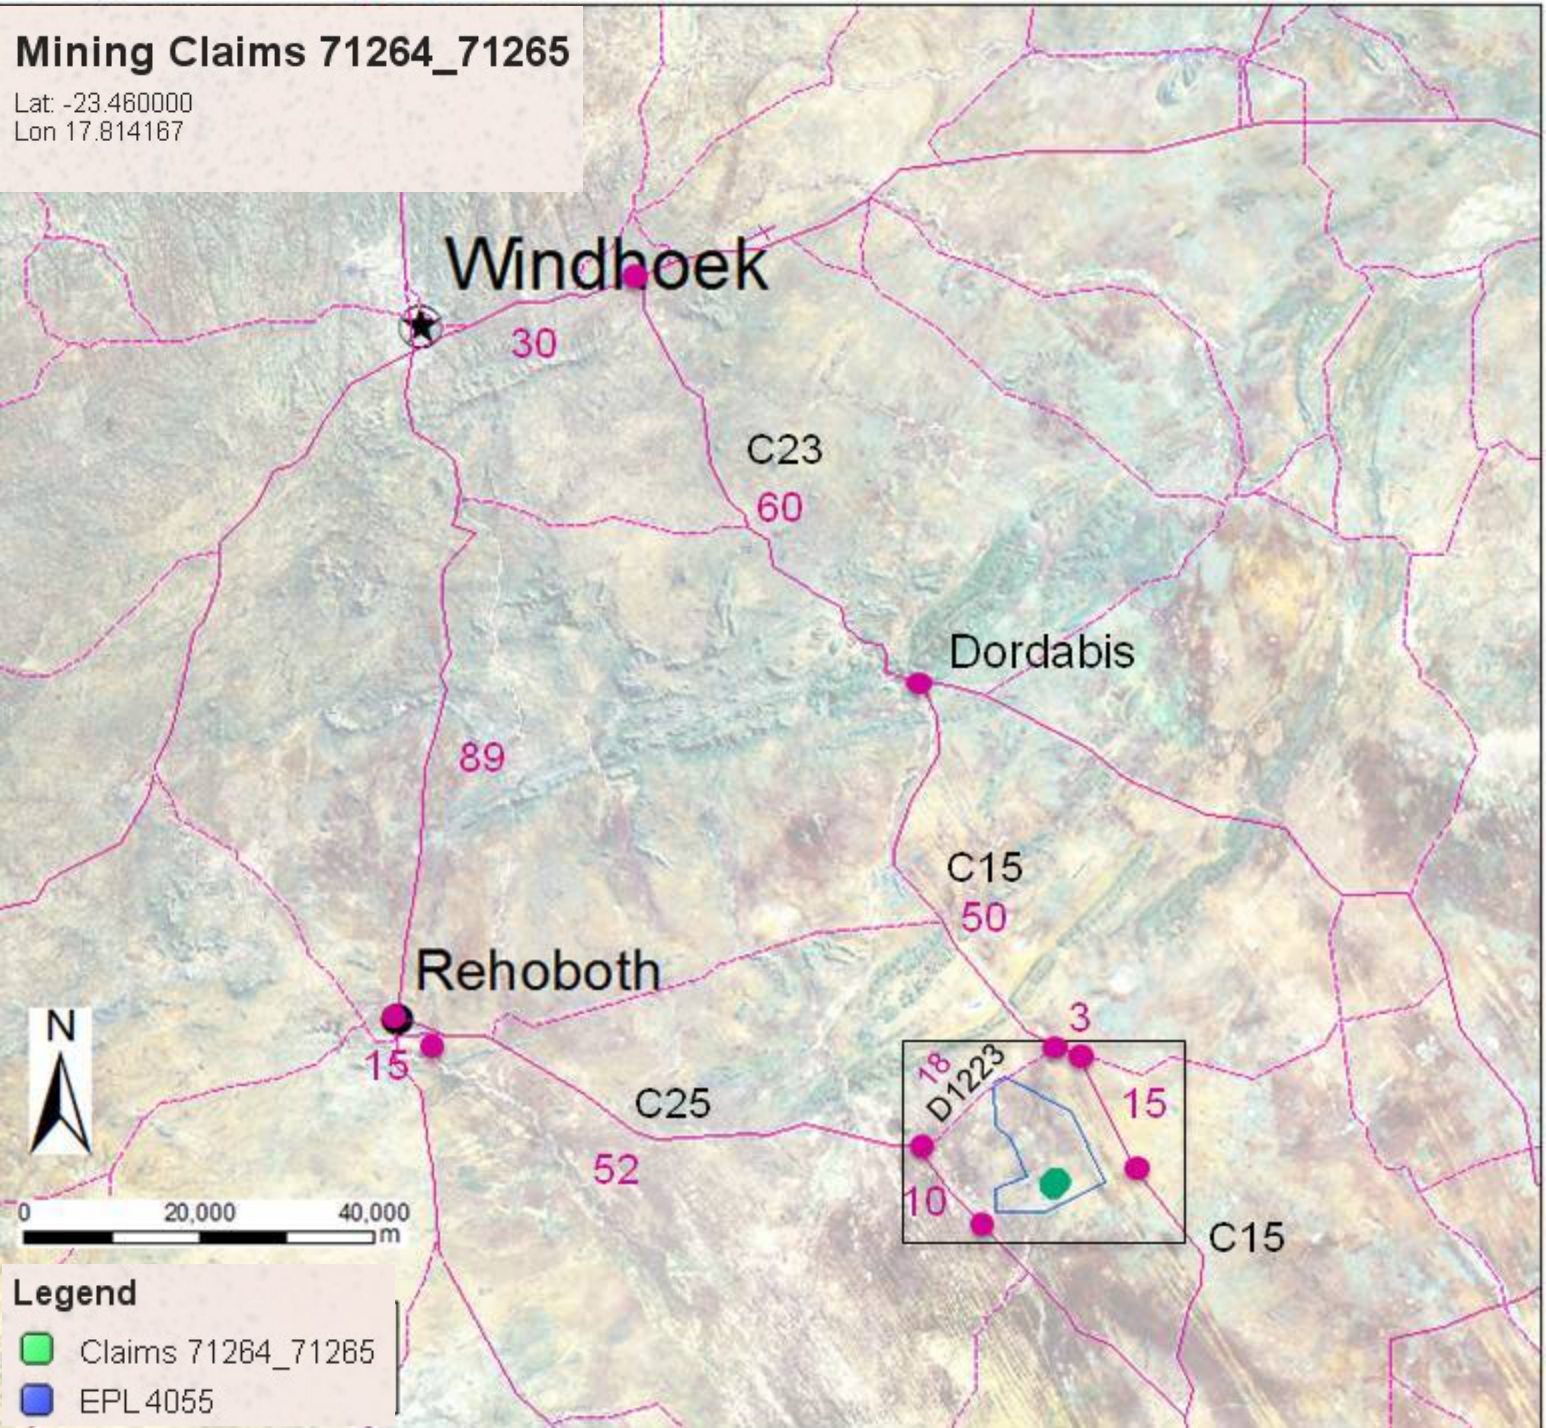

# Mining Claims 71264\_71265

Lat: -23.460000  
Lon 17.814167

**Legend**

-  Claims 71264\_71265
-  EPL 4055