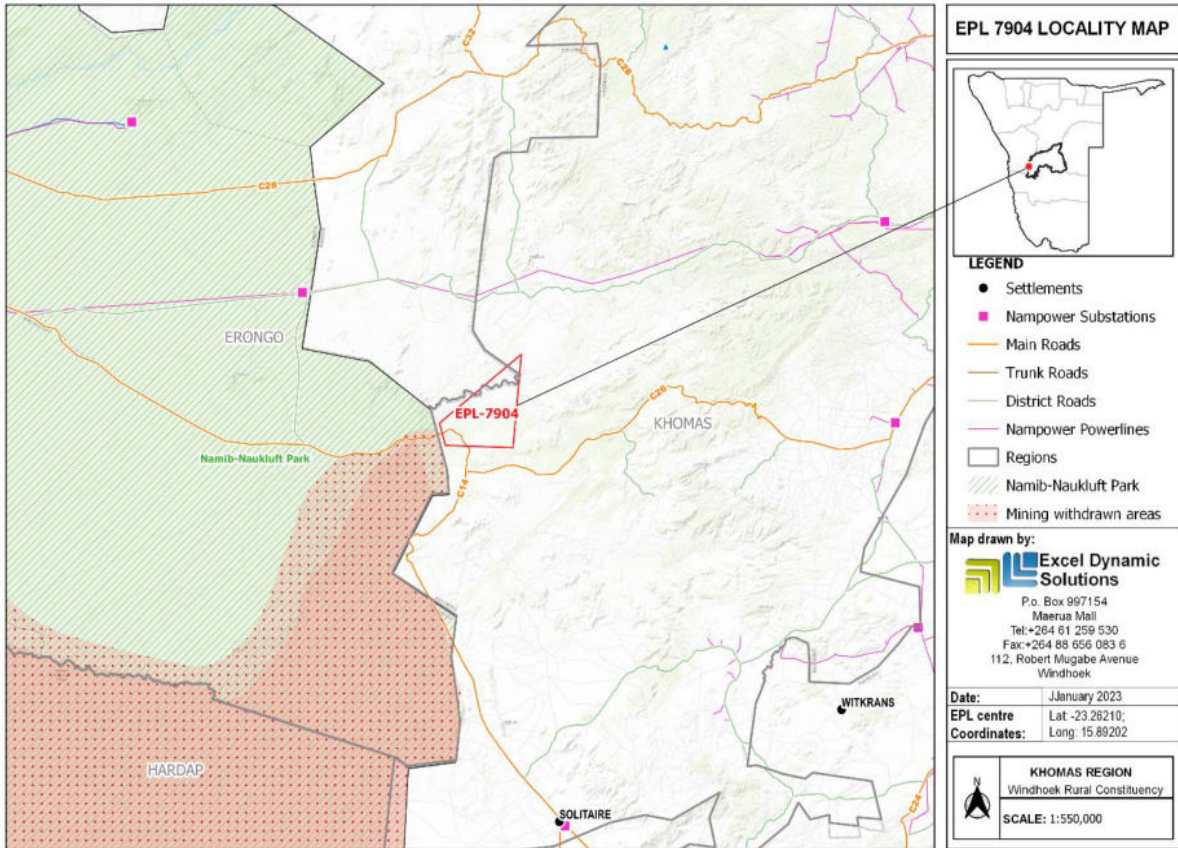

EPL 7904_MAP

Coordinates: Lat -23.26210, Long 15.89202