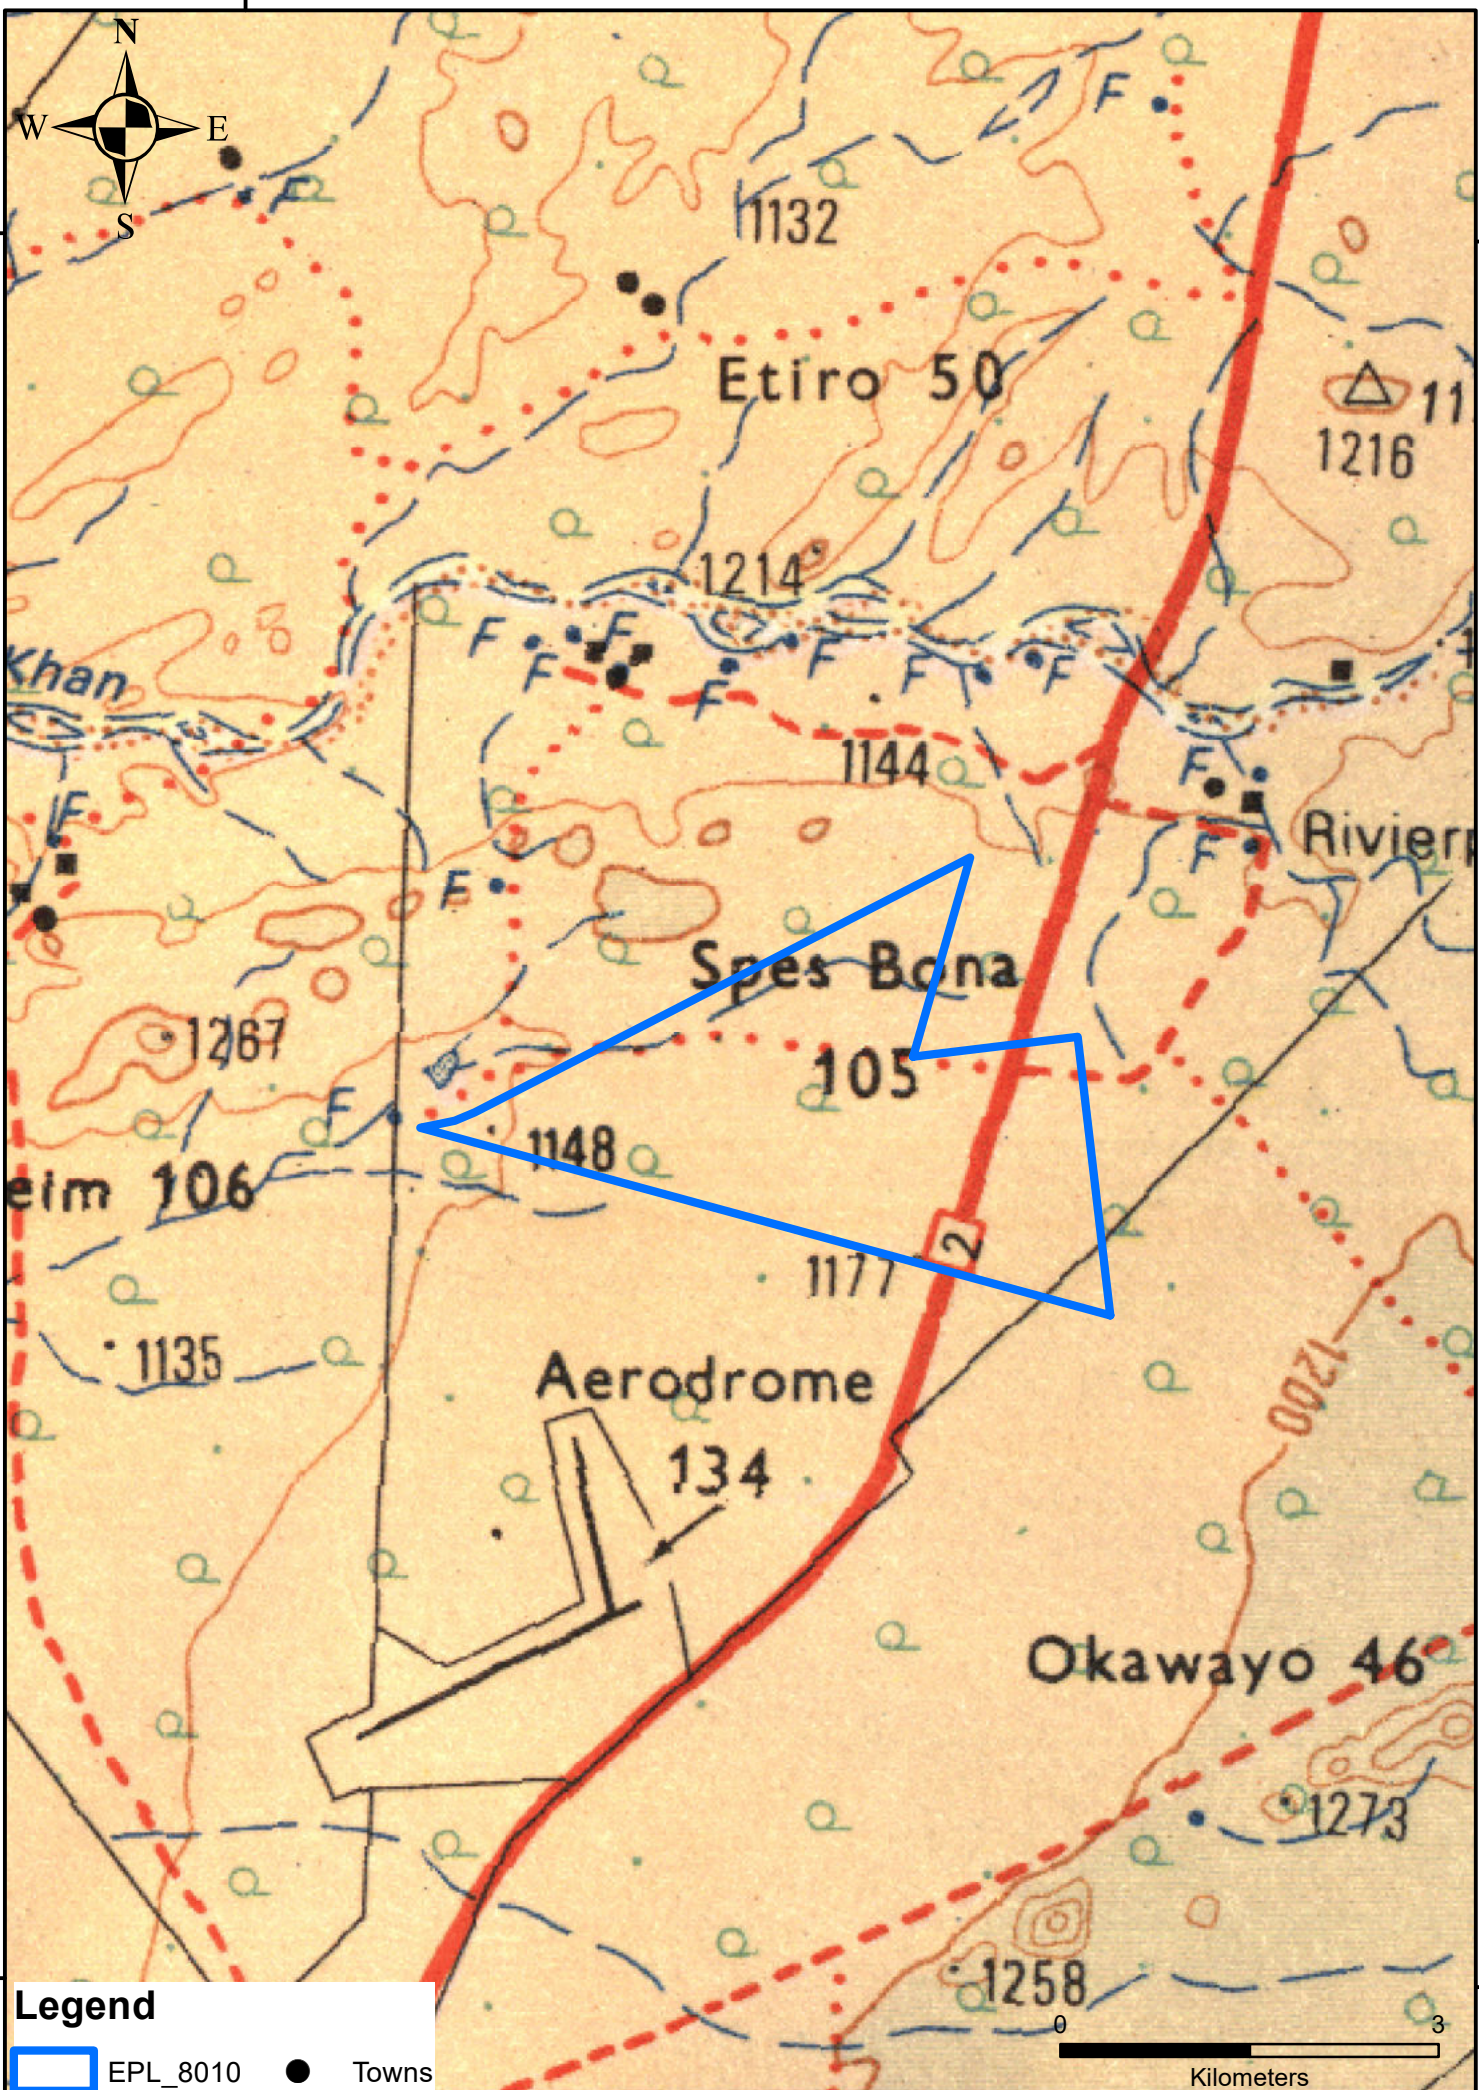

15.875002°

-21.75°

-21.75°

Khan

Etiro 50

1216

1214

1144

Riviere

Spes Bona

105

1267

1106

1148

1177

Aerodrome

134

Okawayo 46

1135

1200

1273

1258

Legend

EPL_8010 Towns

Kilometers

15.875002°

-21.875°

-21.875°