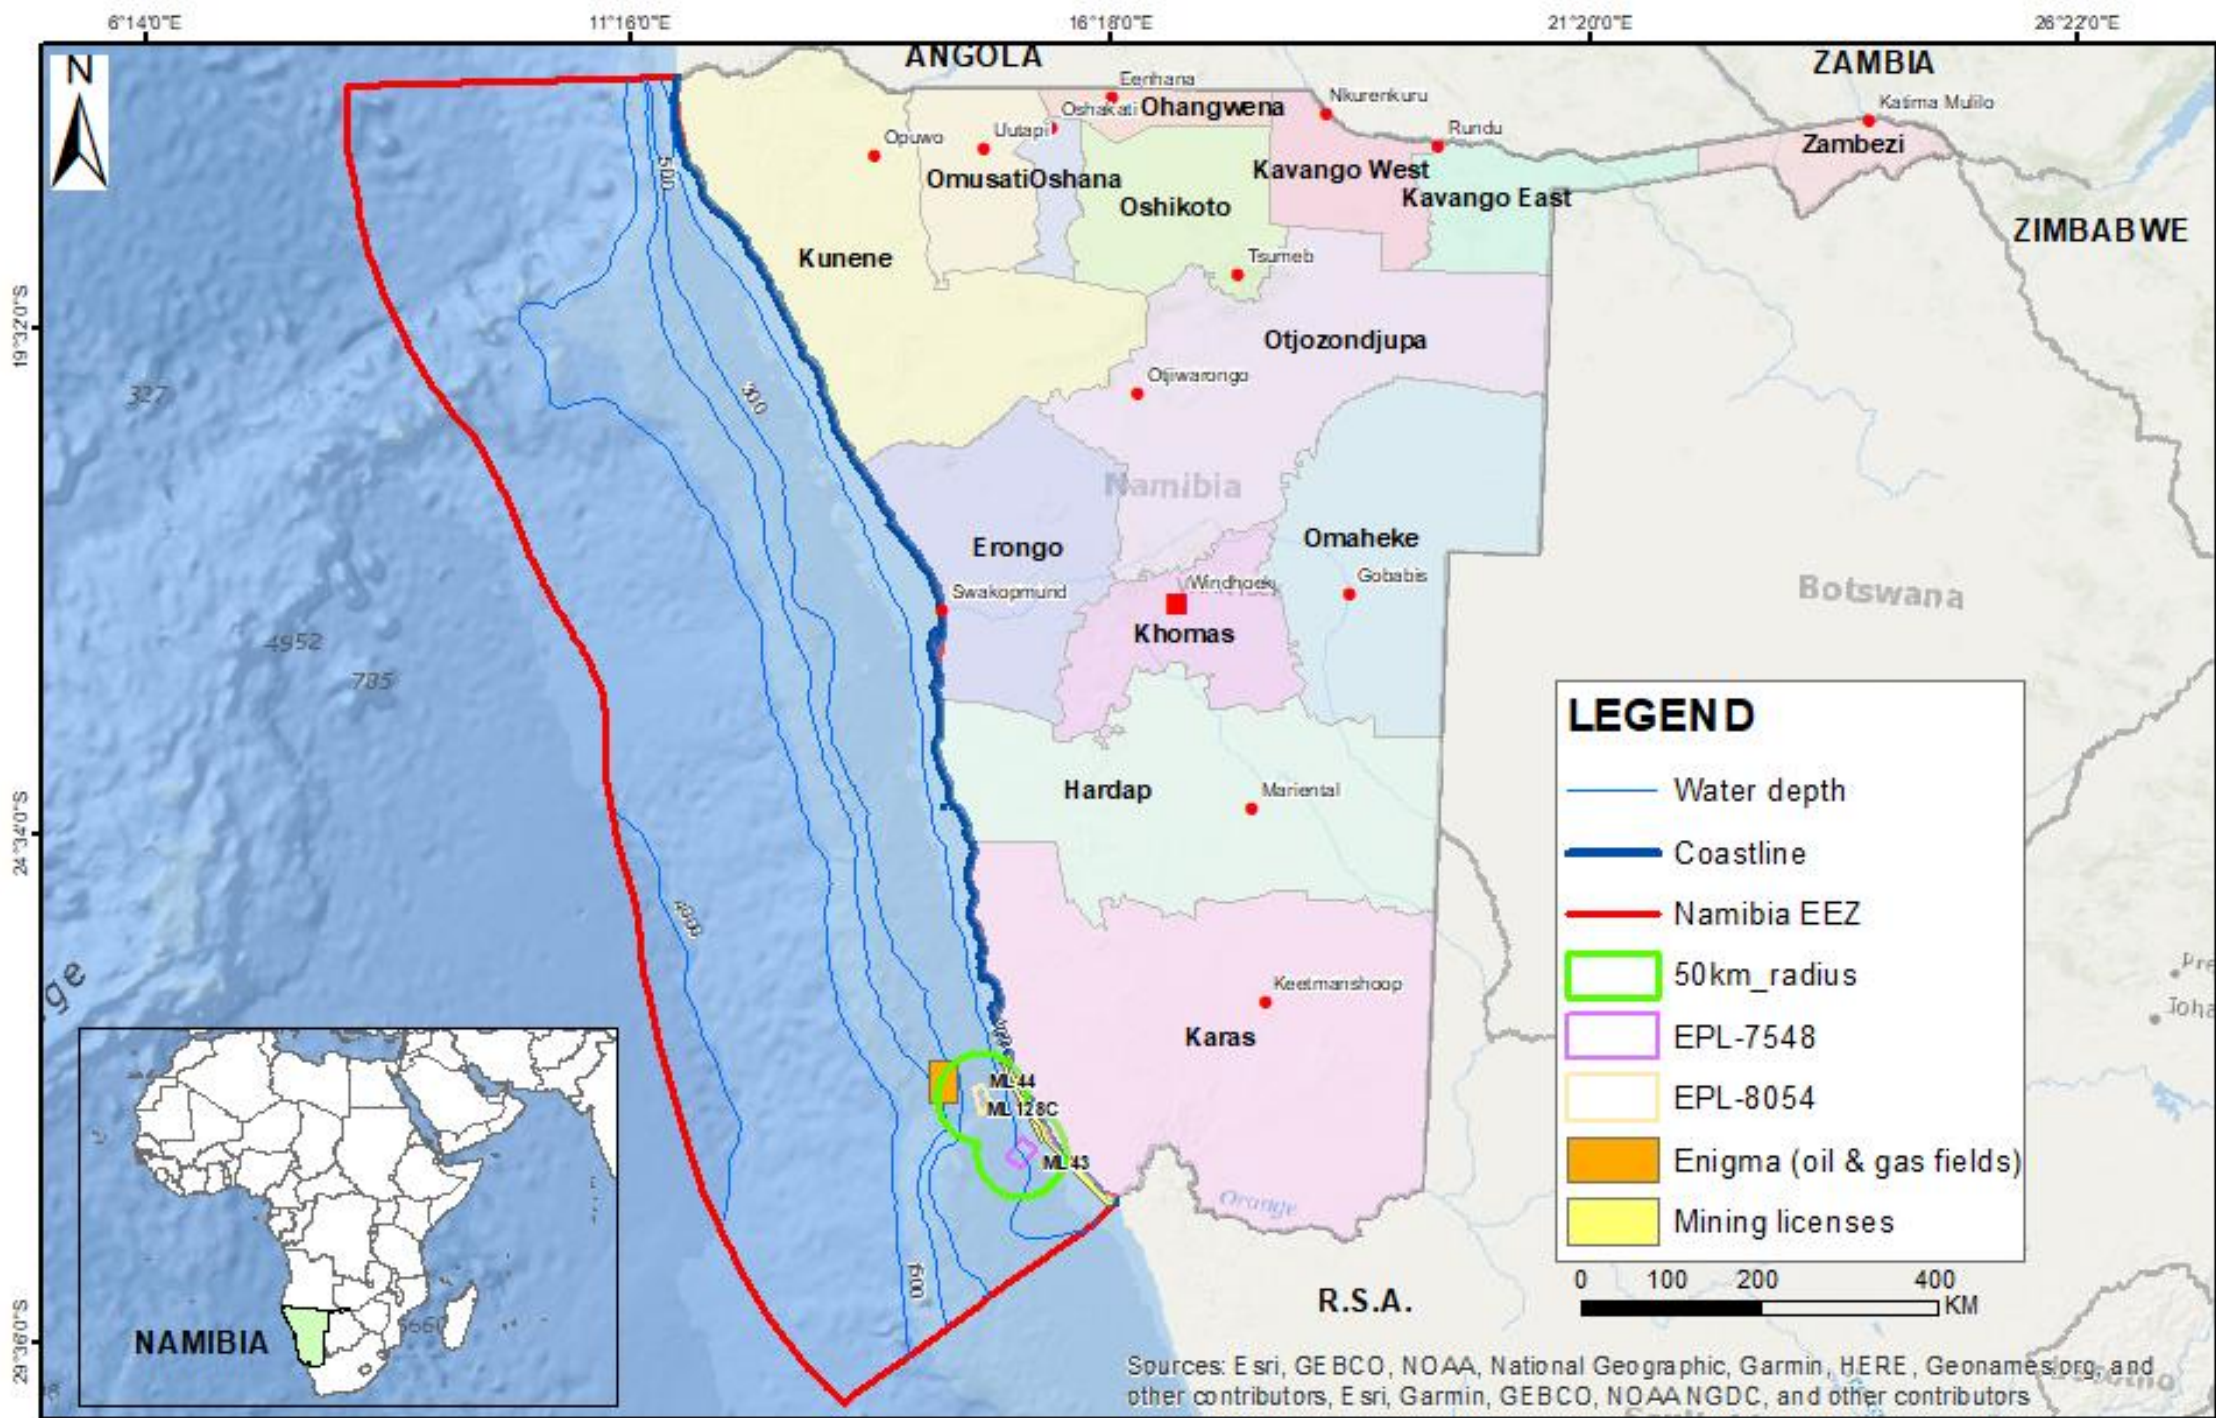

PROJECT TITLE  
ECC application for  
EPL 8054 & 7548

NAMIBIA

ANGOLA

ZAMBIA

ZIMBABWE

Botswana

R.S.A.

Ohangwena

21°20'0"E

26°22'0"E

327

4952

785

500

500

500