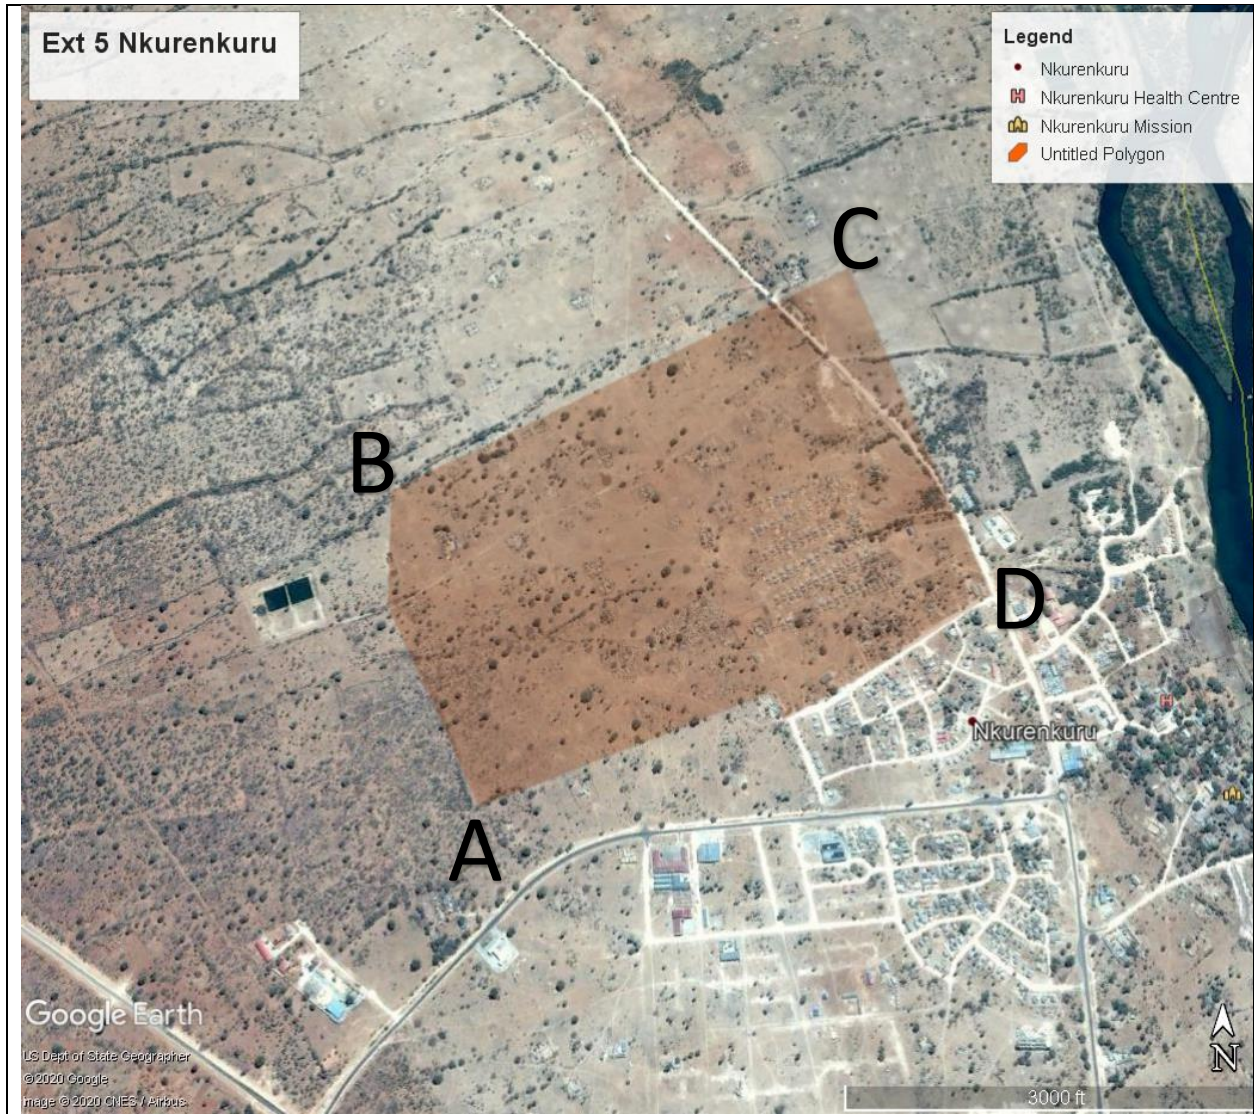

Extention 5 Nkurenkuru:

Point	Latitude	Longitude
A	17°37'49.49"S	18°35'56.83"
B	17°37'24.65"S	18°35'48.57"E
C	17°37'3.01"S	18°36'28.47"E
D	17°37'33.29"S	18°36'38.71"E