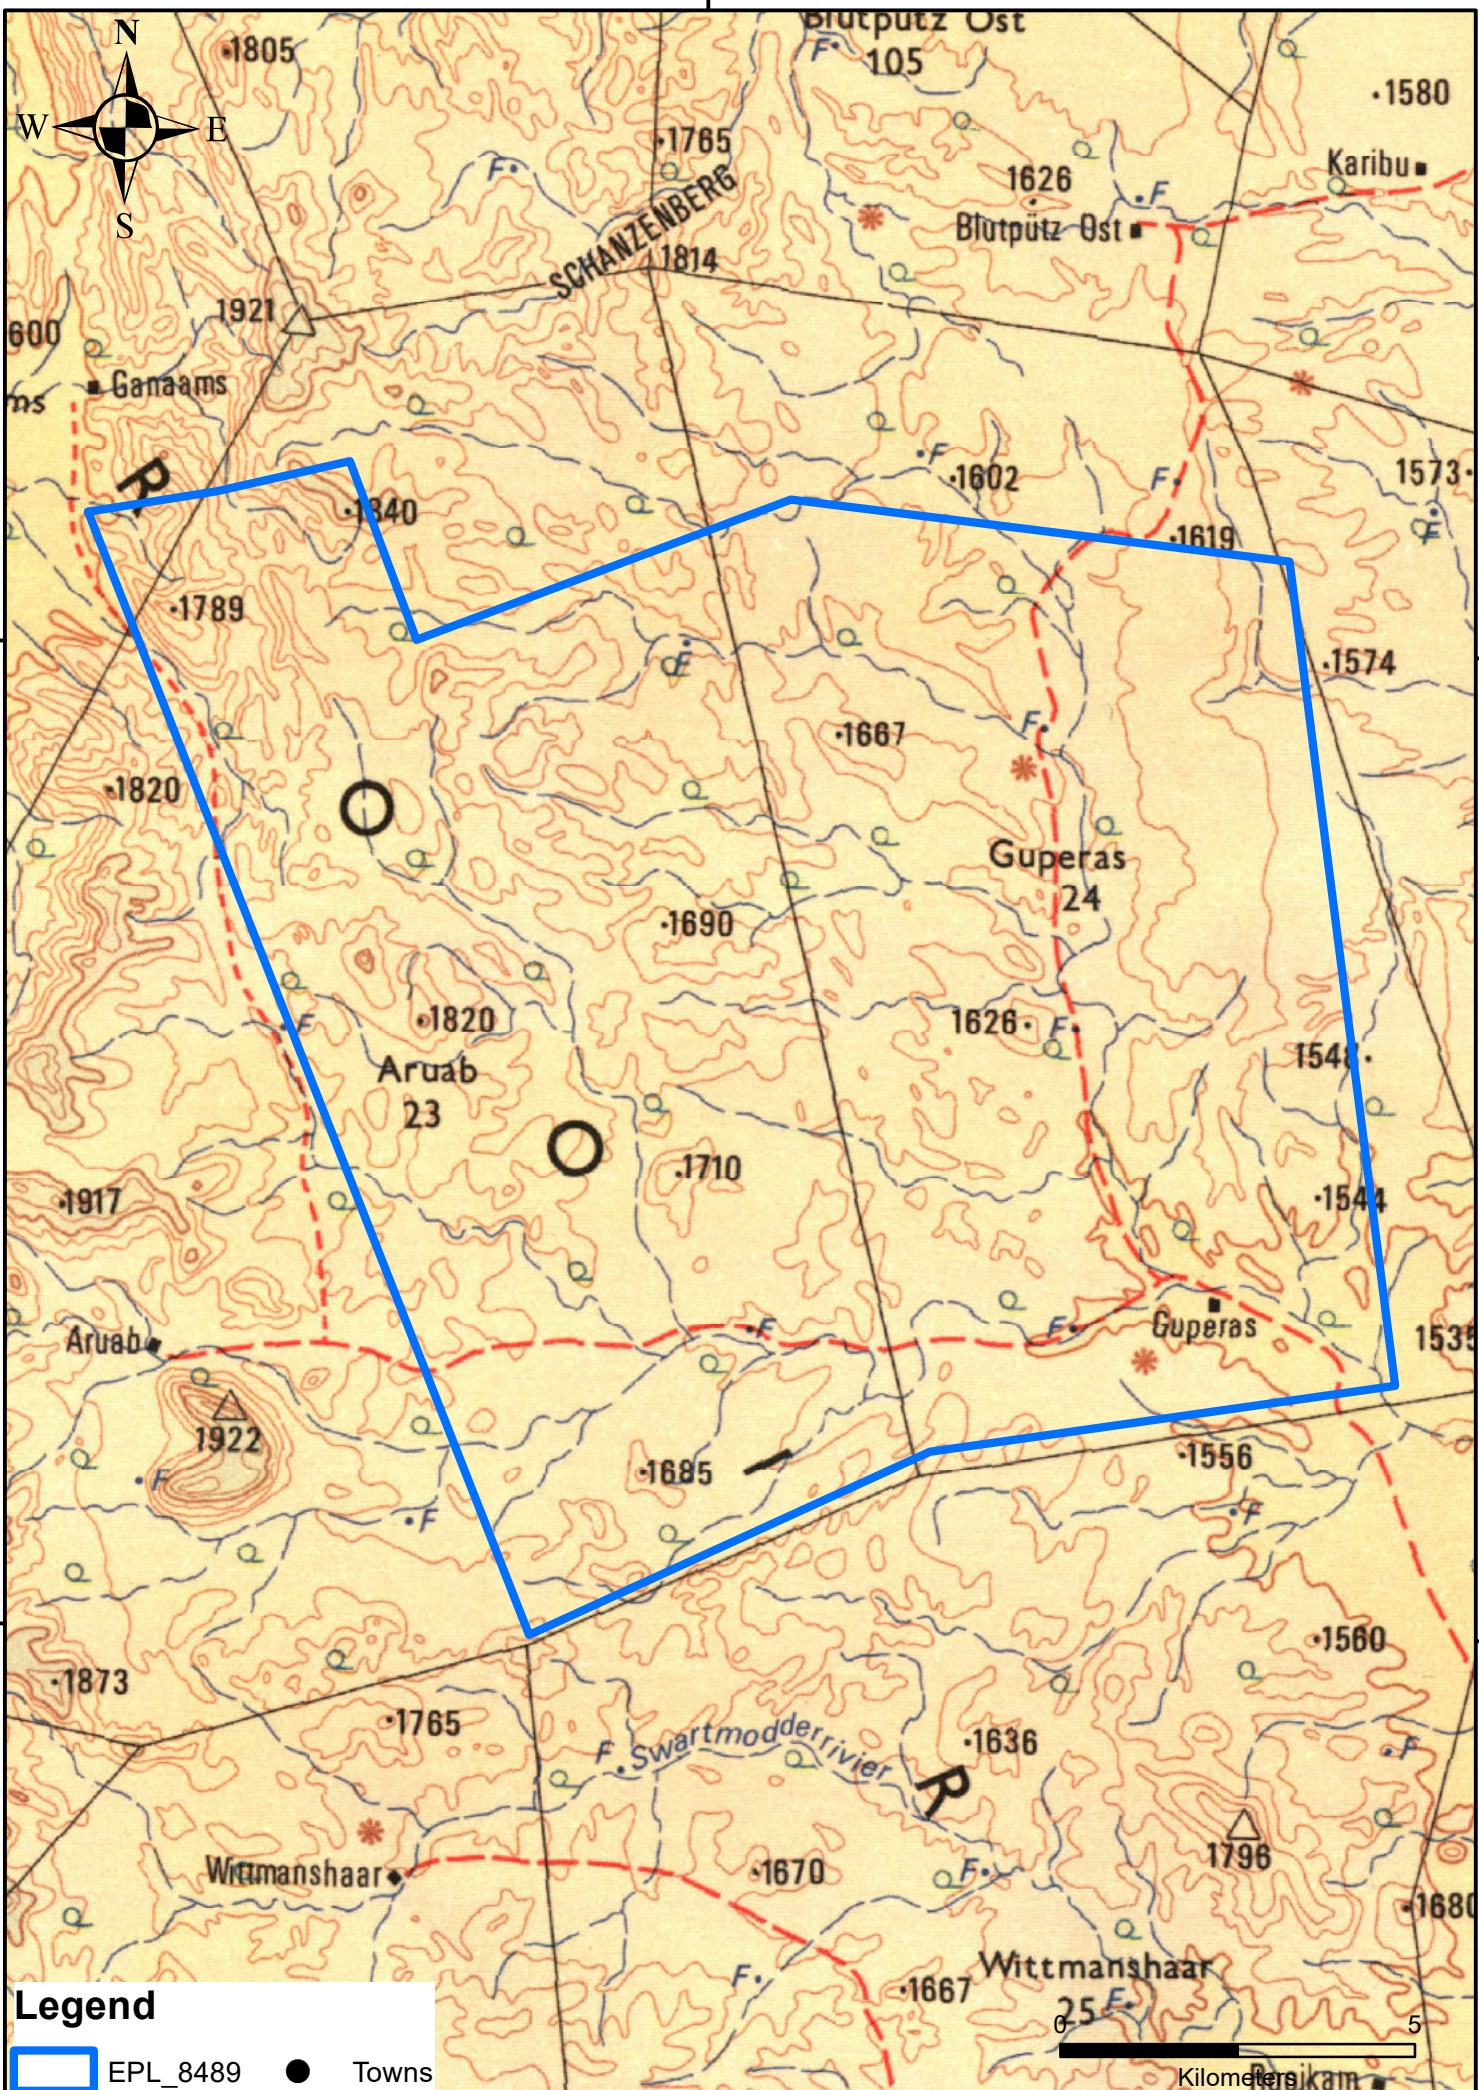

16.625002°

-25.625°

-25.625°

-25.75°

-25.75°

### Legend

- EPL\_8489
- Towns

16.625002°

5 Kilometers