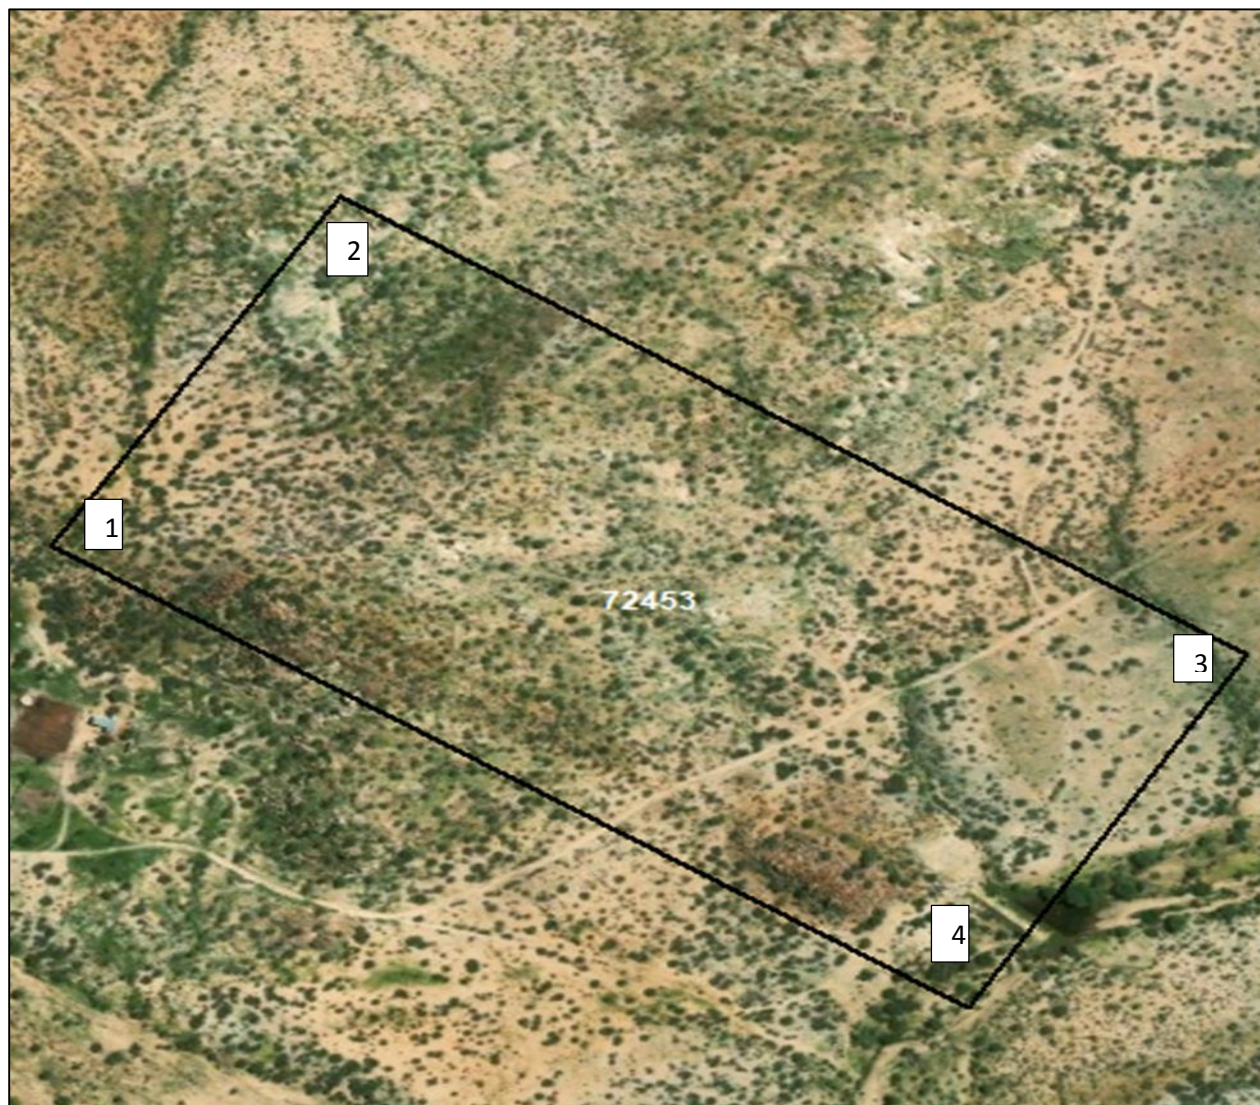

MINING CLAIM 72453_ERONGO REGION

Official Area: 17.9895 Ha

ORDER	LATITUDE	LONGITUDE
1	21°47'44" S	15°31'10" E
2	21°47'36" S	15°31'16" E
3	21°47'47" S	15°31'33" E
4	21°47'56" S	15°31'28" E